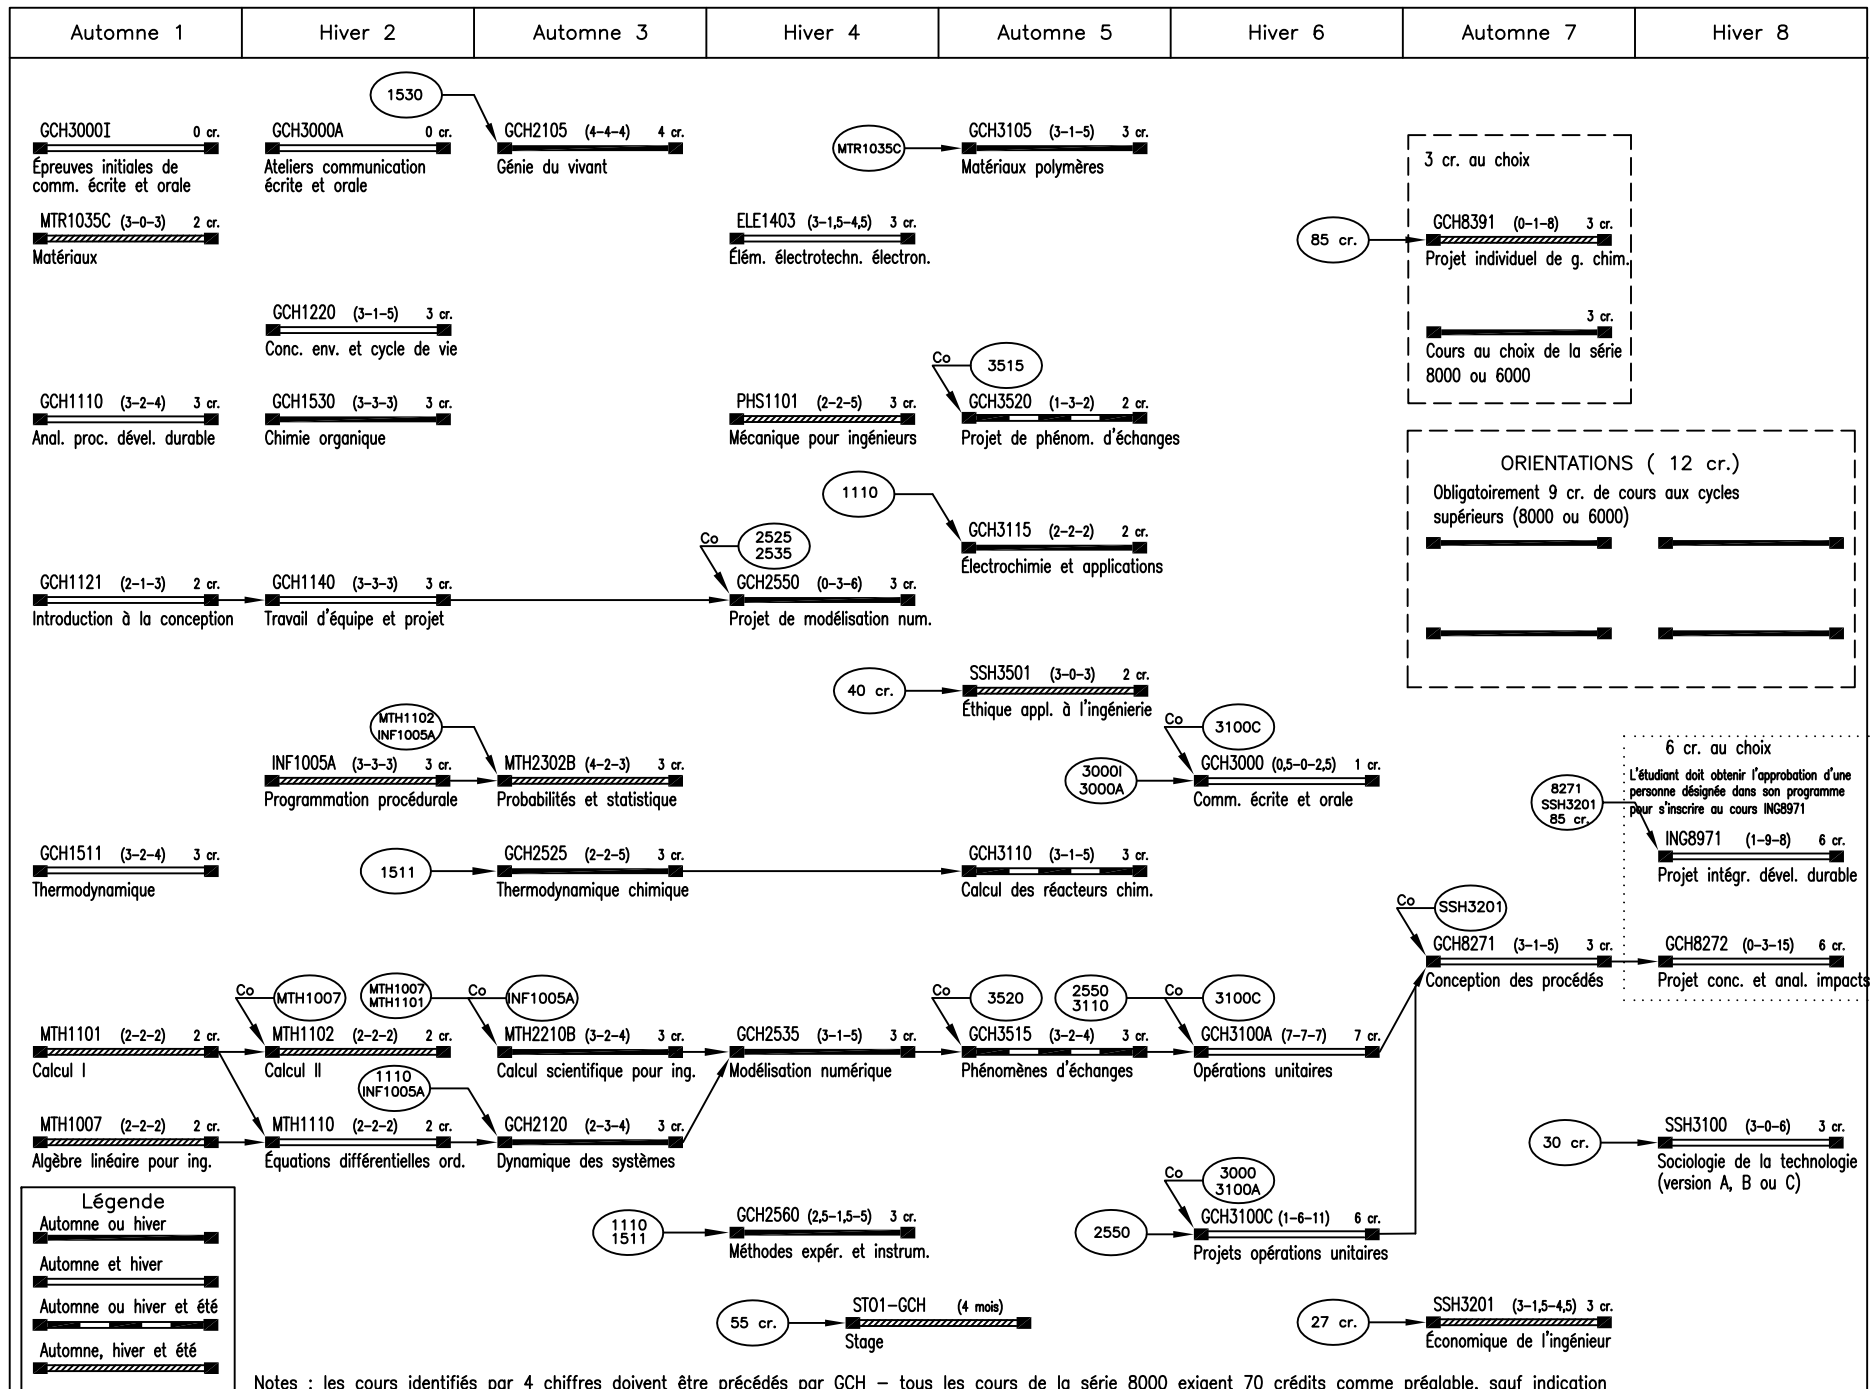

GÉNIE CHIMIQUE – Filière classique (avec orientations)

Notes : les cours identifiés par 4 chiffres doivent être précédés par GCH – tous les cours de la série 8000 exigent 70 crédits comme préalable, sauf indication