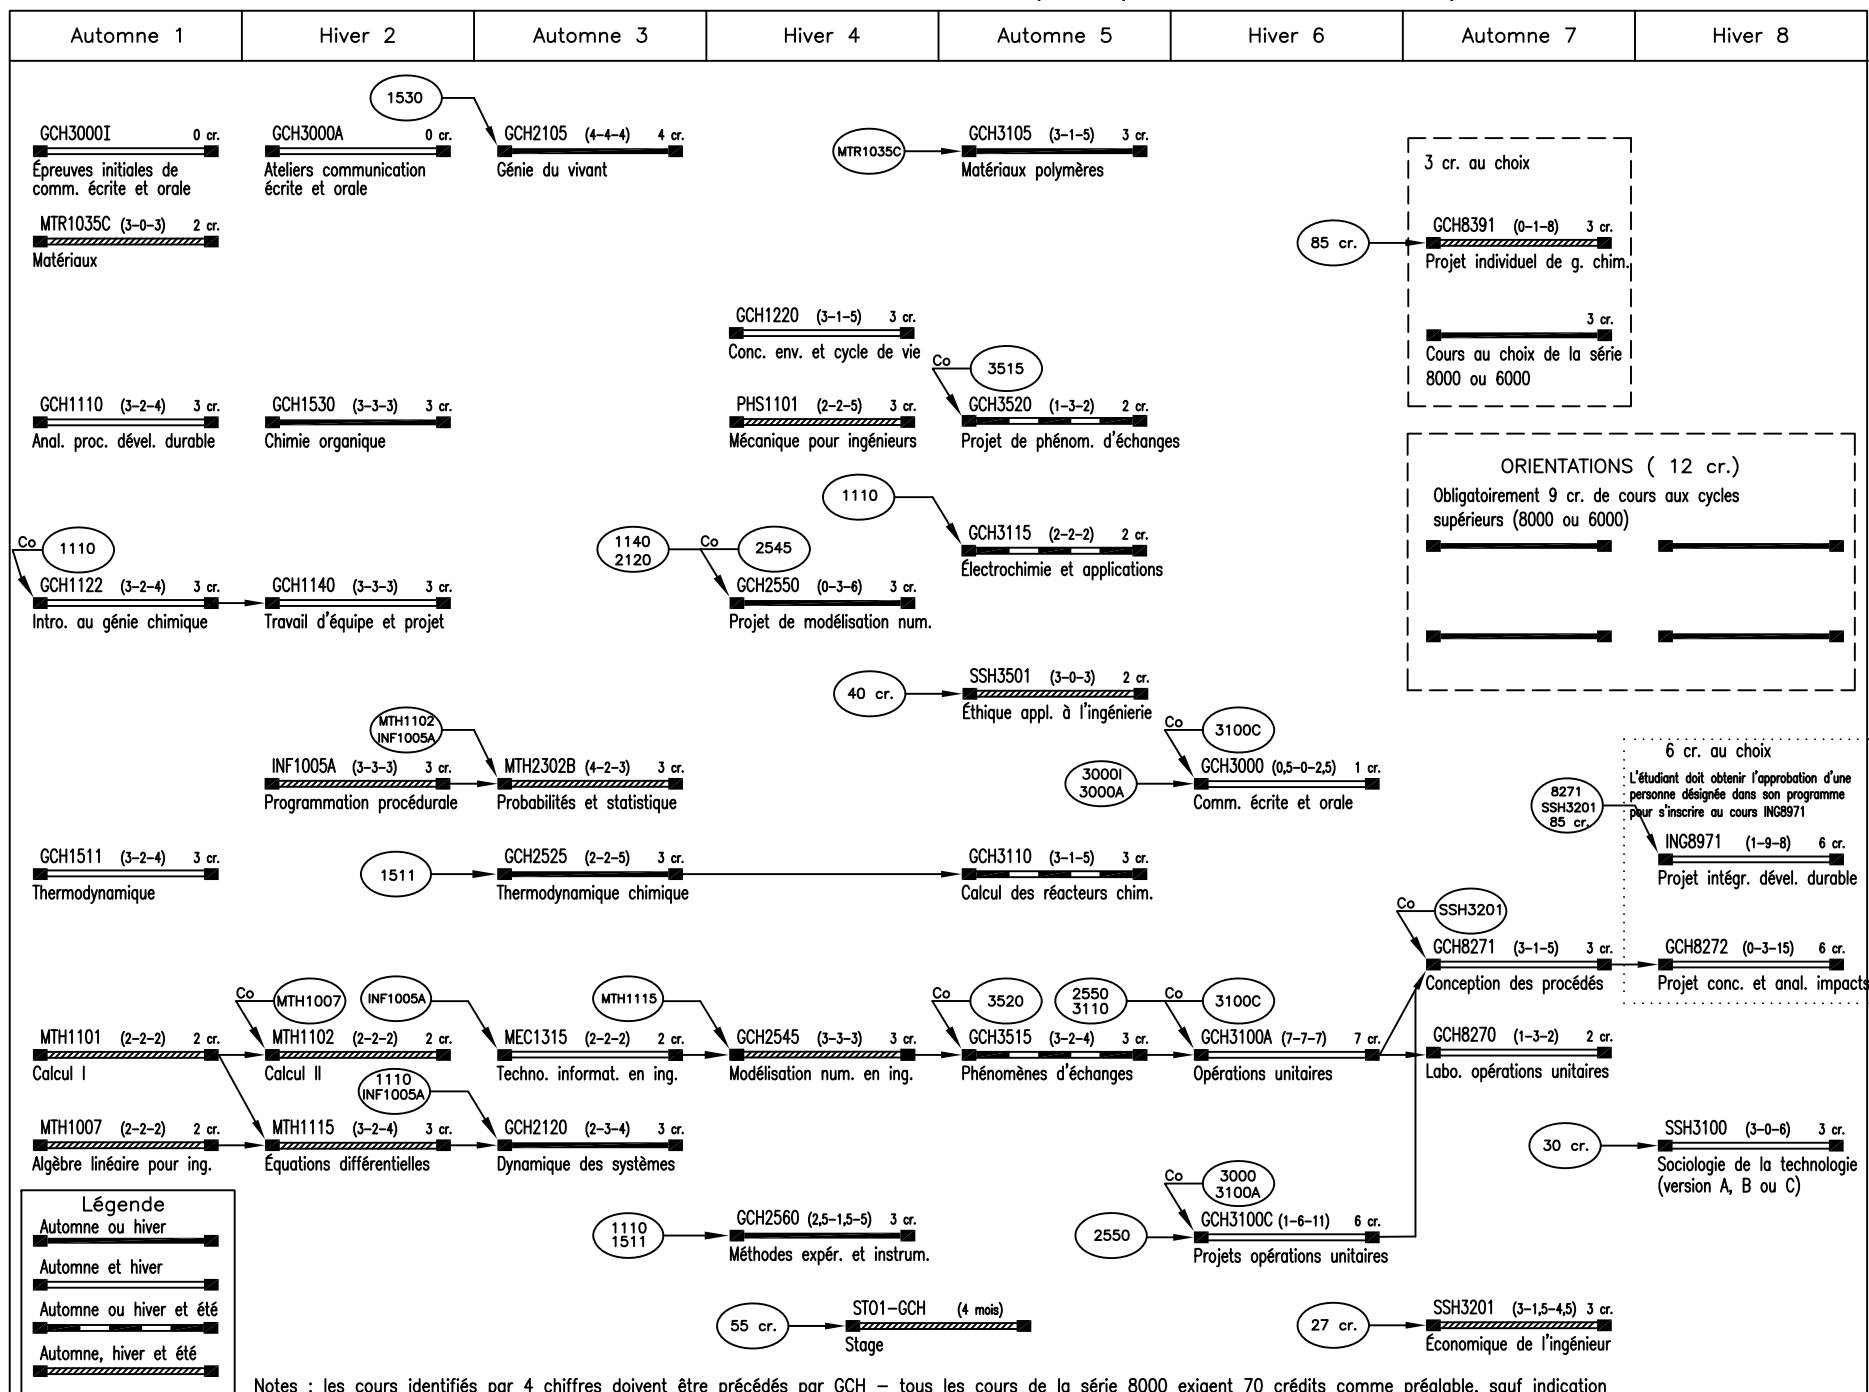

# GÉNIE CHIMIQUE – Filière classique (avec orientations)

Notes : les cours identifiés par 4 chiffres doivent être précédés par GCH – tous les cours de la série 8000 exigent 70 crédits comme préalable, sauf indication