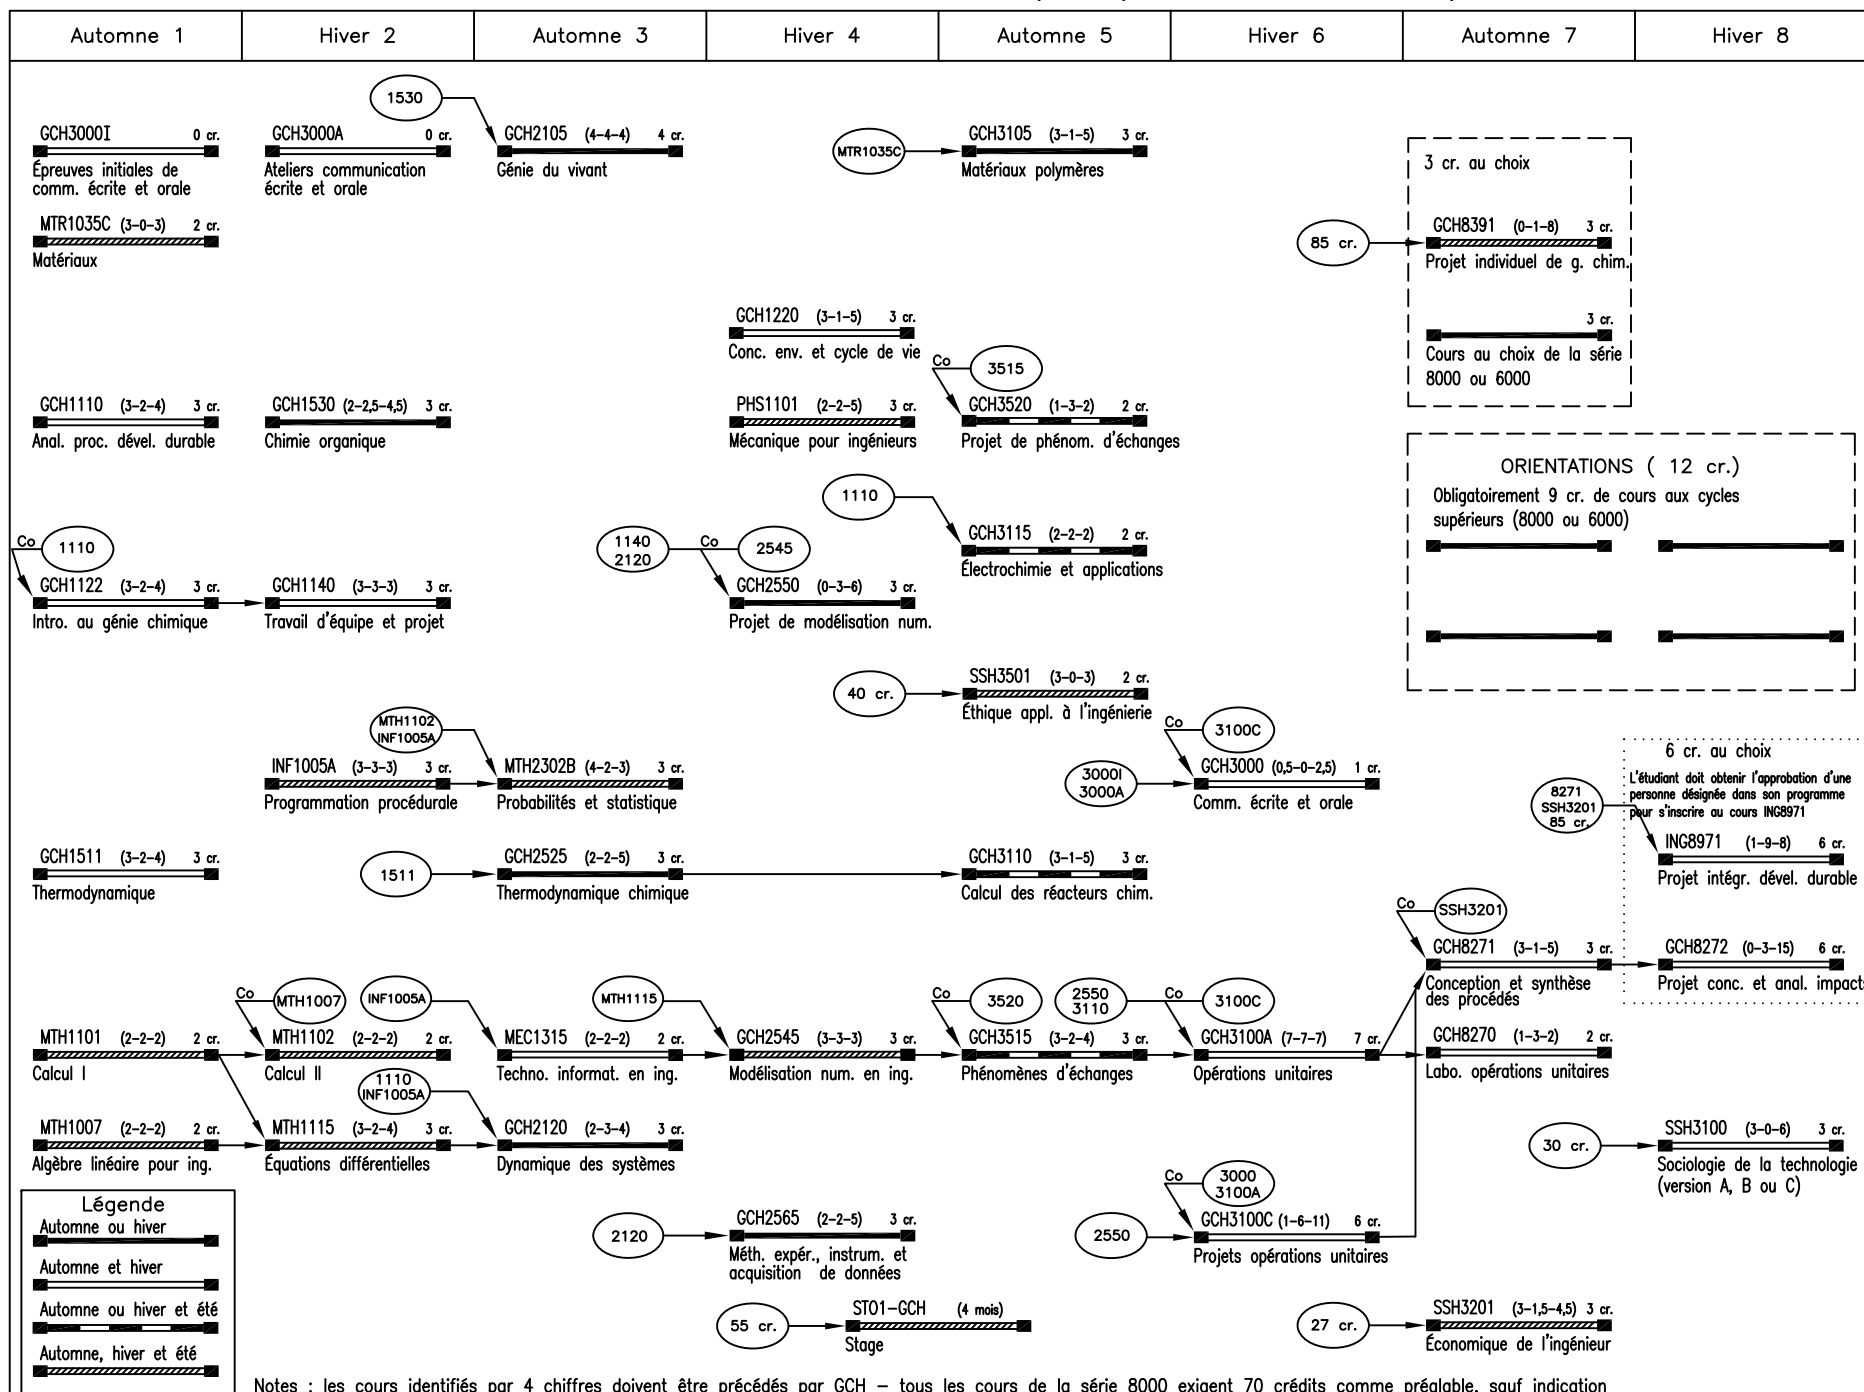

# GÉNIE CHIMIQUE – Filière classique (avec orientations)

Notes : les cours identifiés par 4 chiffres doivent être précédés par GCH – tous les cours de la série 8000 exigent 70 crédits comme préalable, sauf indication