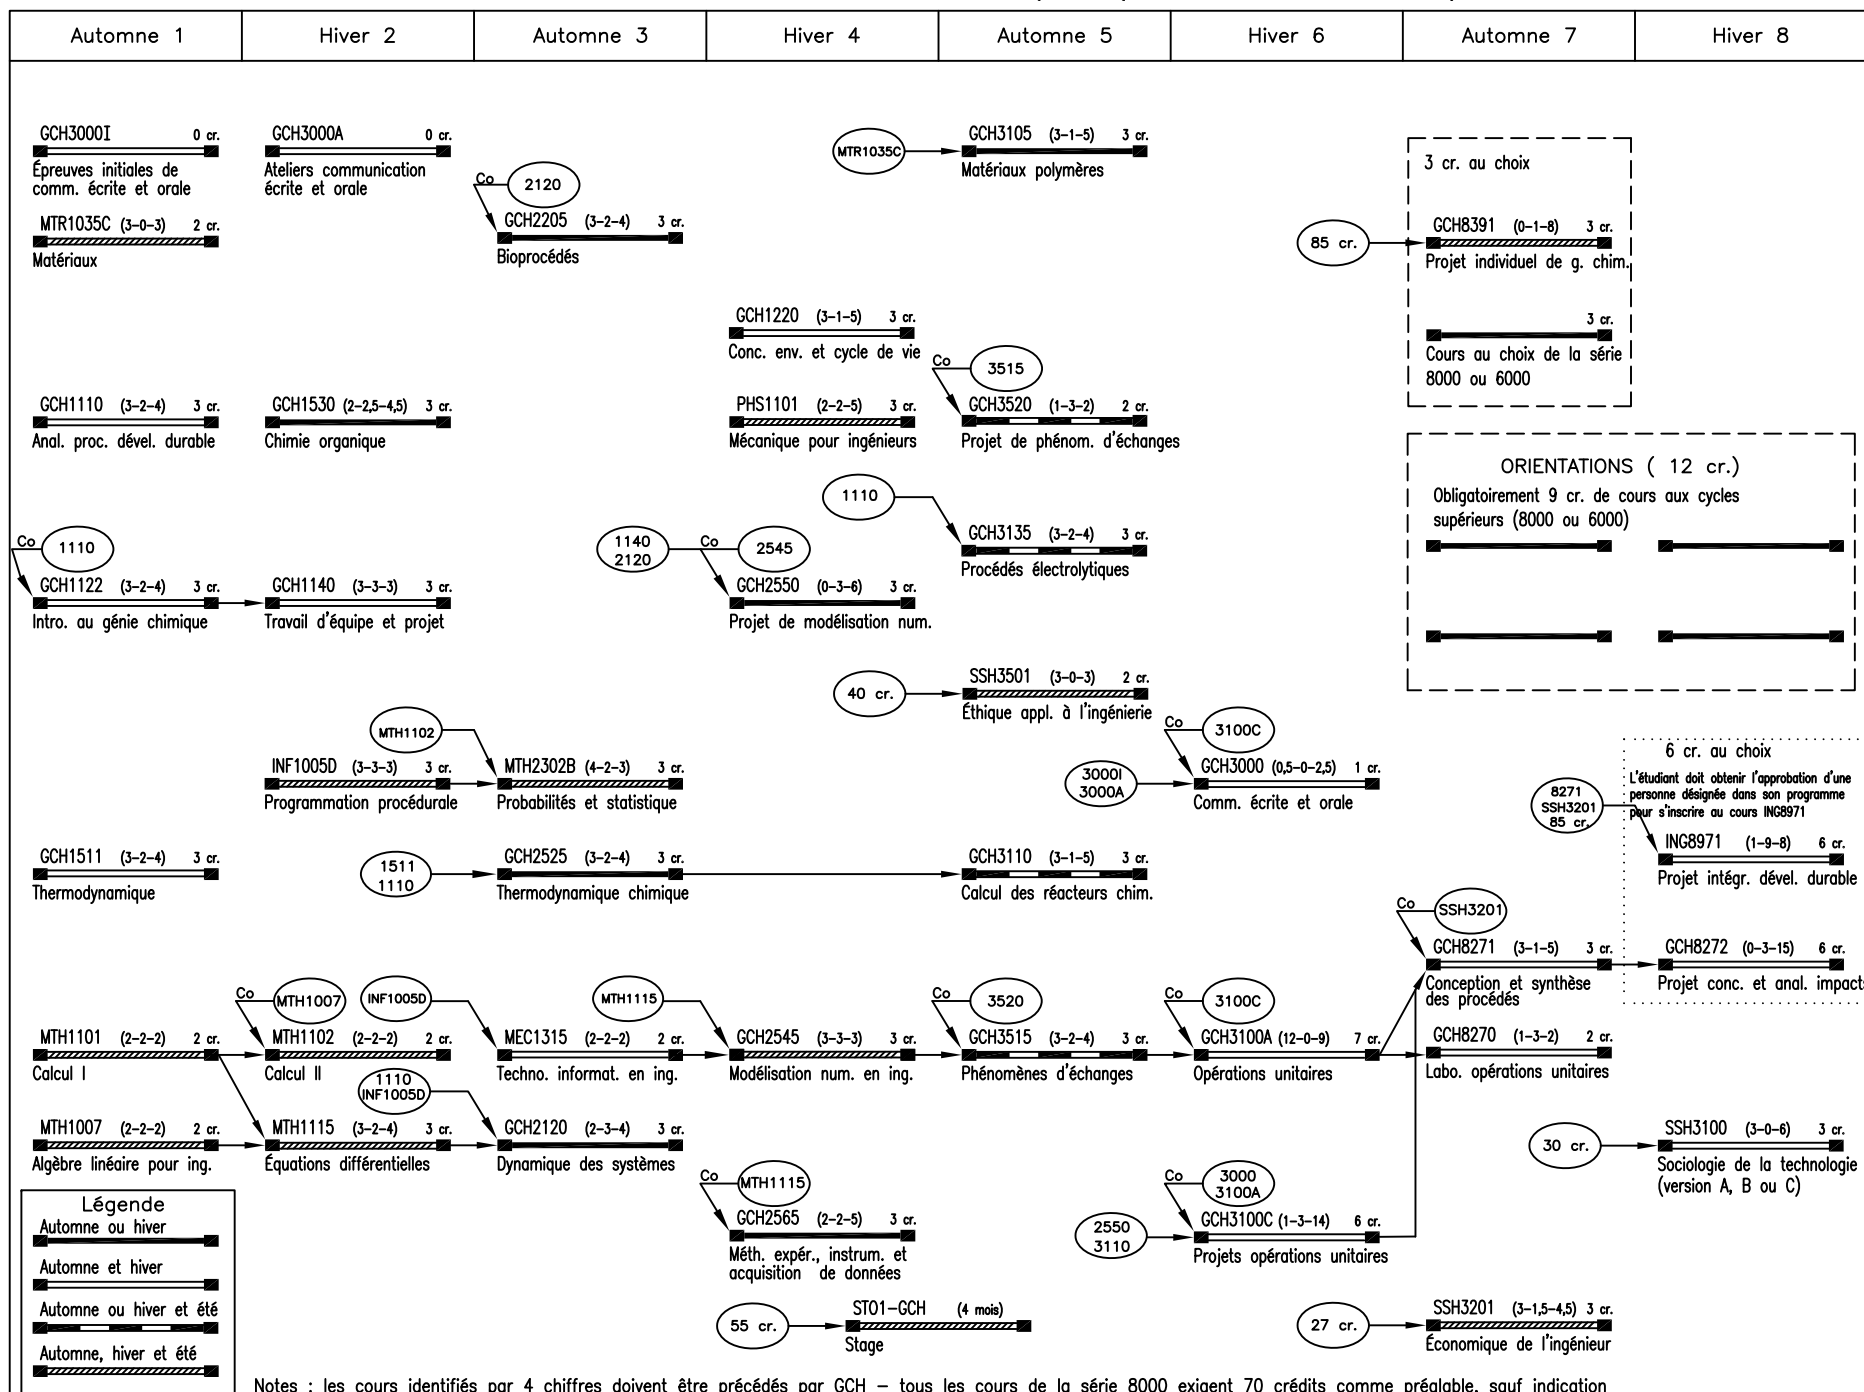

GÉNIE CHIMIQUE – Filière classique (avec orientations)

Légende

- Autonne ou hiver
- Autonne et hiver
- Autonne ou hiver et été
- Autonne, hiver et été

Notes : les cours identifiés par 4 chiffres doivent être précédés par GCH – tous les cours de la série 8000 exigent 70 crédits comme préalable, sauf indication