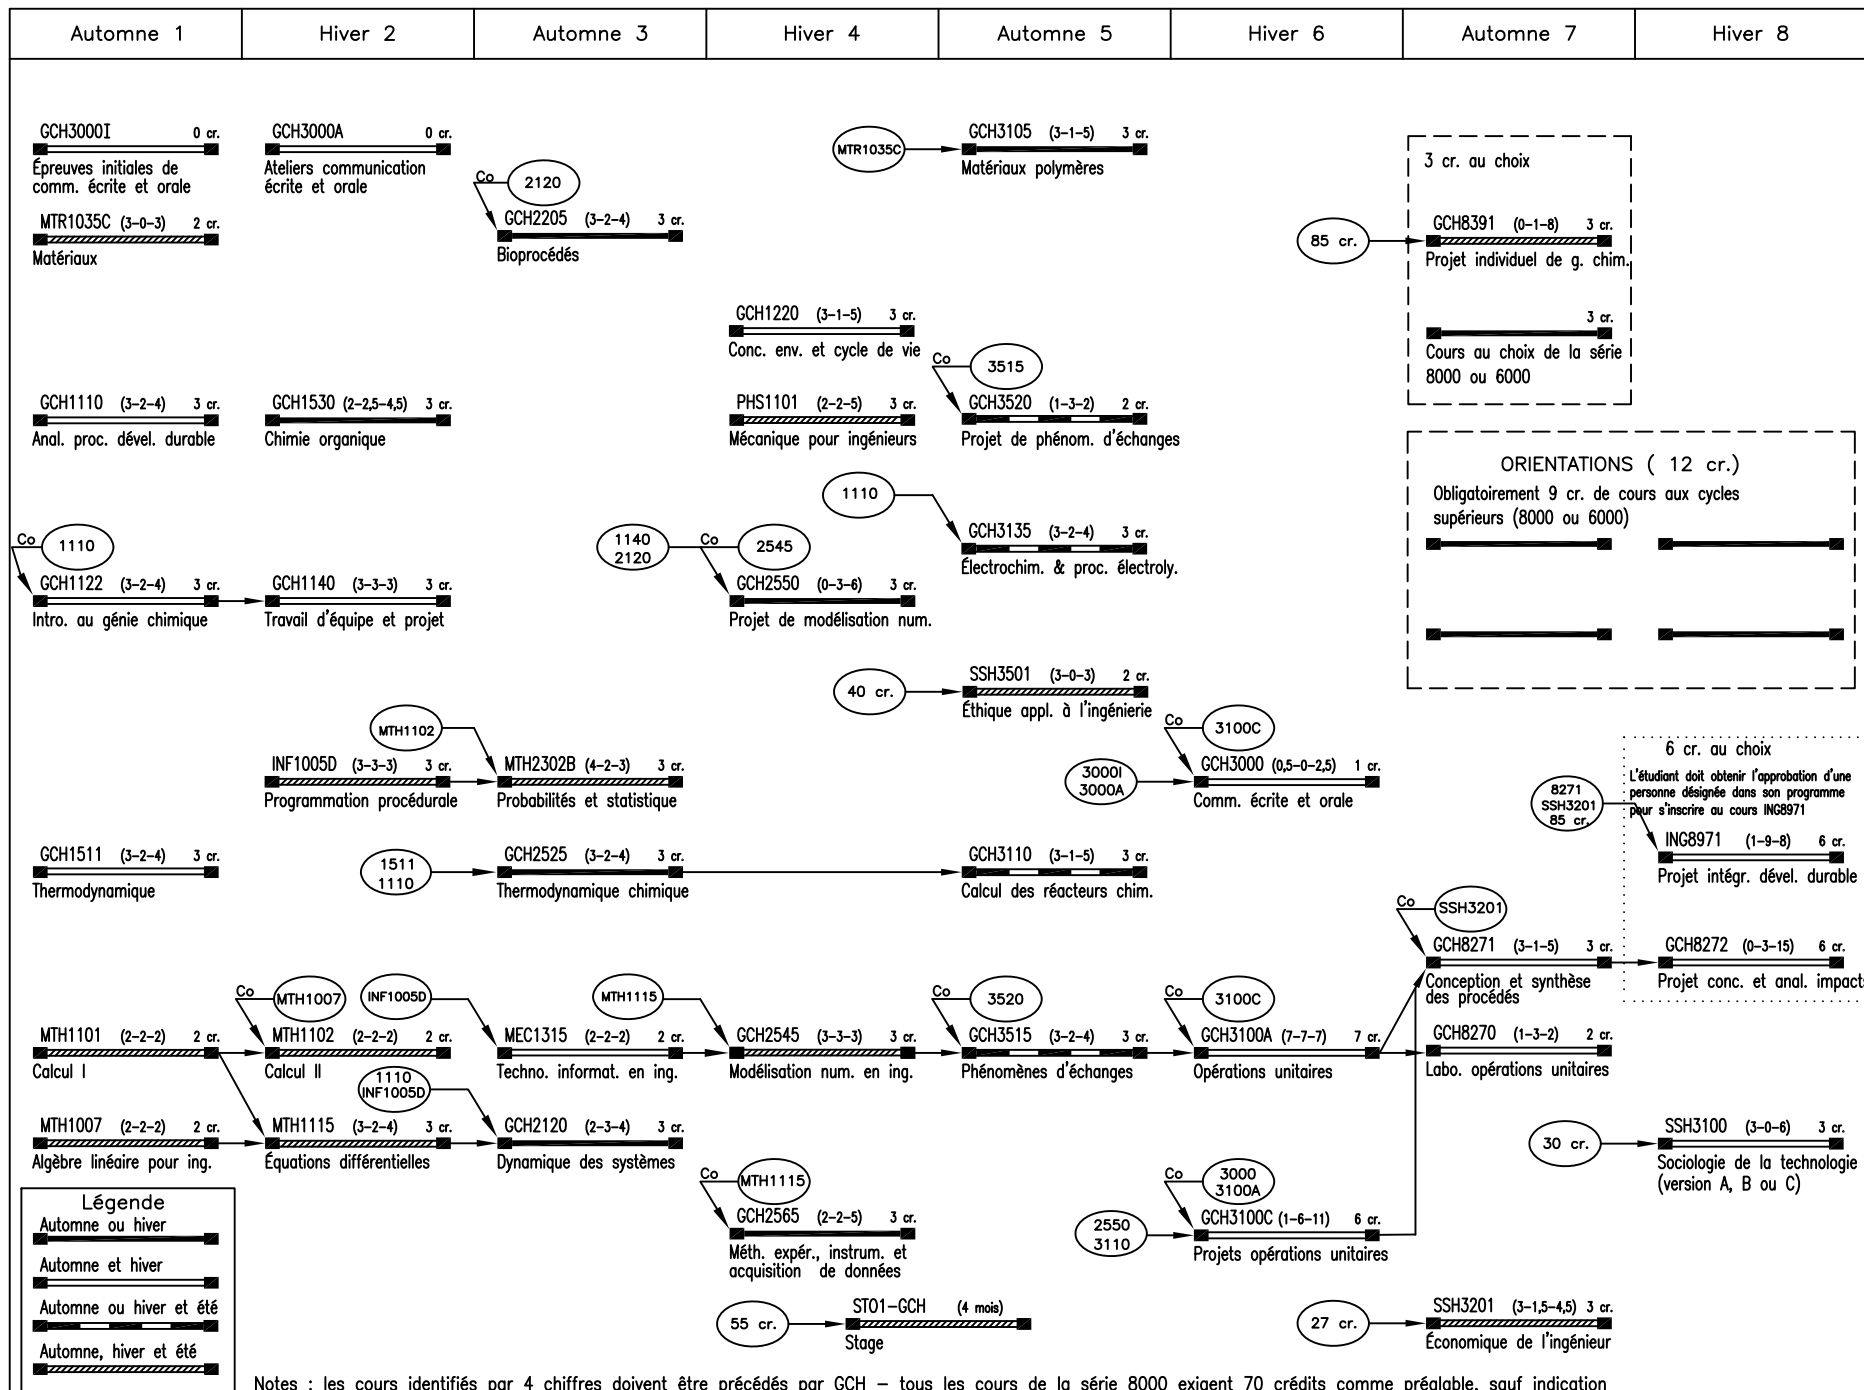

GÉNIE CHIMIQUE – Filière classique (avec orientations)

Légende

- Autonne ou hiver
- Autonne et hiver
- Autonne ou hiver et été
- Autonne, hiver et été

Notes : les cours identifiés par 4 chiffres doivent être précédés par GCH – tous les cours de la série 8000 exigent 70 crédits comme préalable, sauf indication