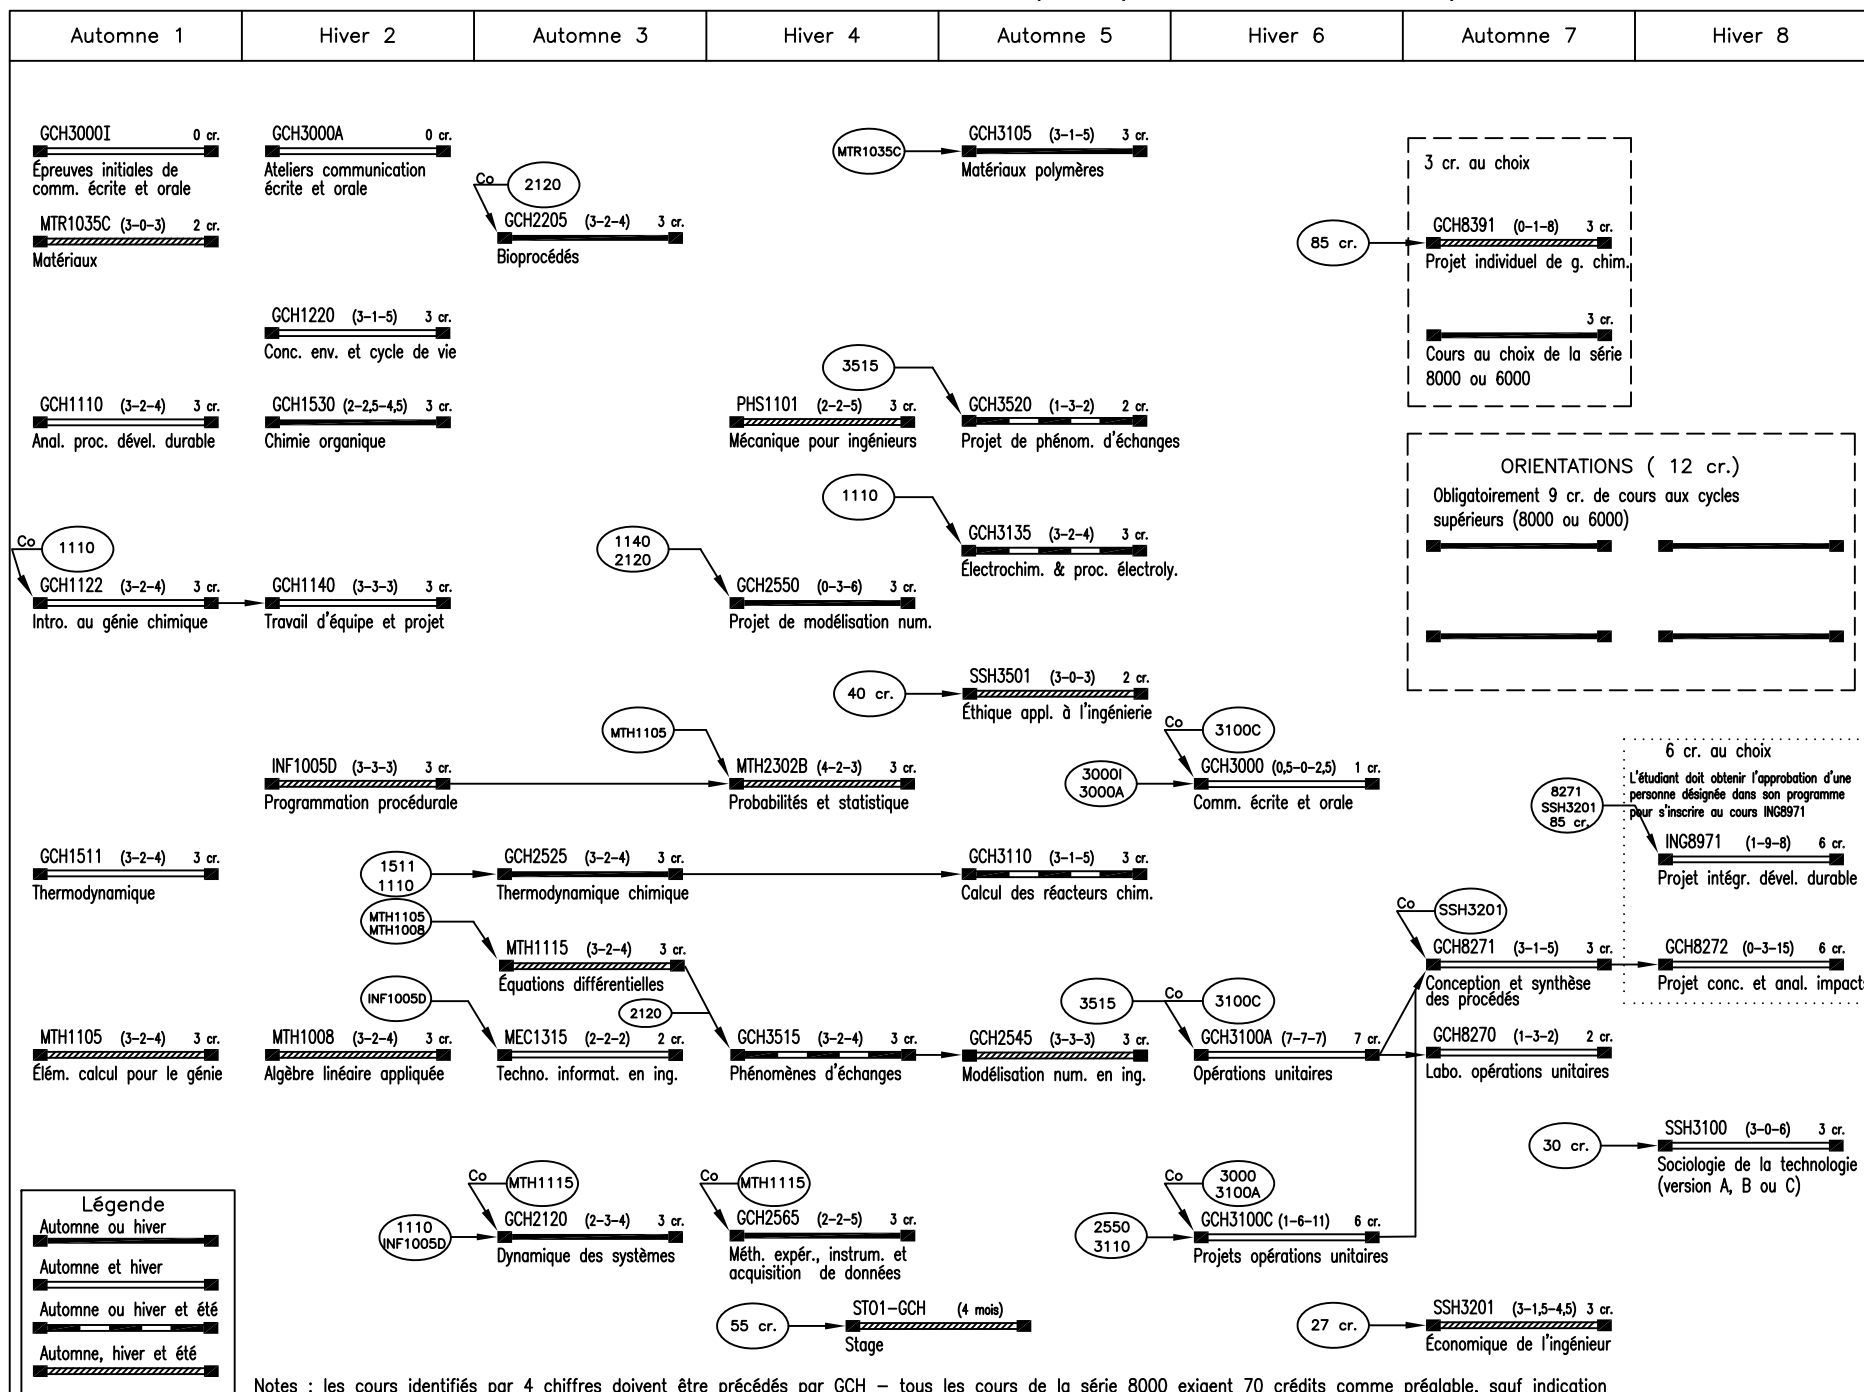

# GÉNIE CHIMIQUE – Filière classique (avec orientations)

**Légende**

Autonne ou hiver

Autonne et hiver

Autonne ou hiver et été

Autonne, hiver et été

Notes : les cours identifiés par 4 chiffres doivent être précédés par GCH – tous les cours de la série 8000 exigent 70 crédits comme préalable, sauf indication