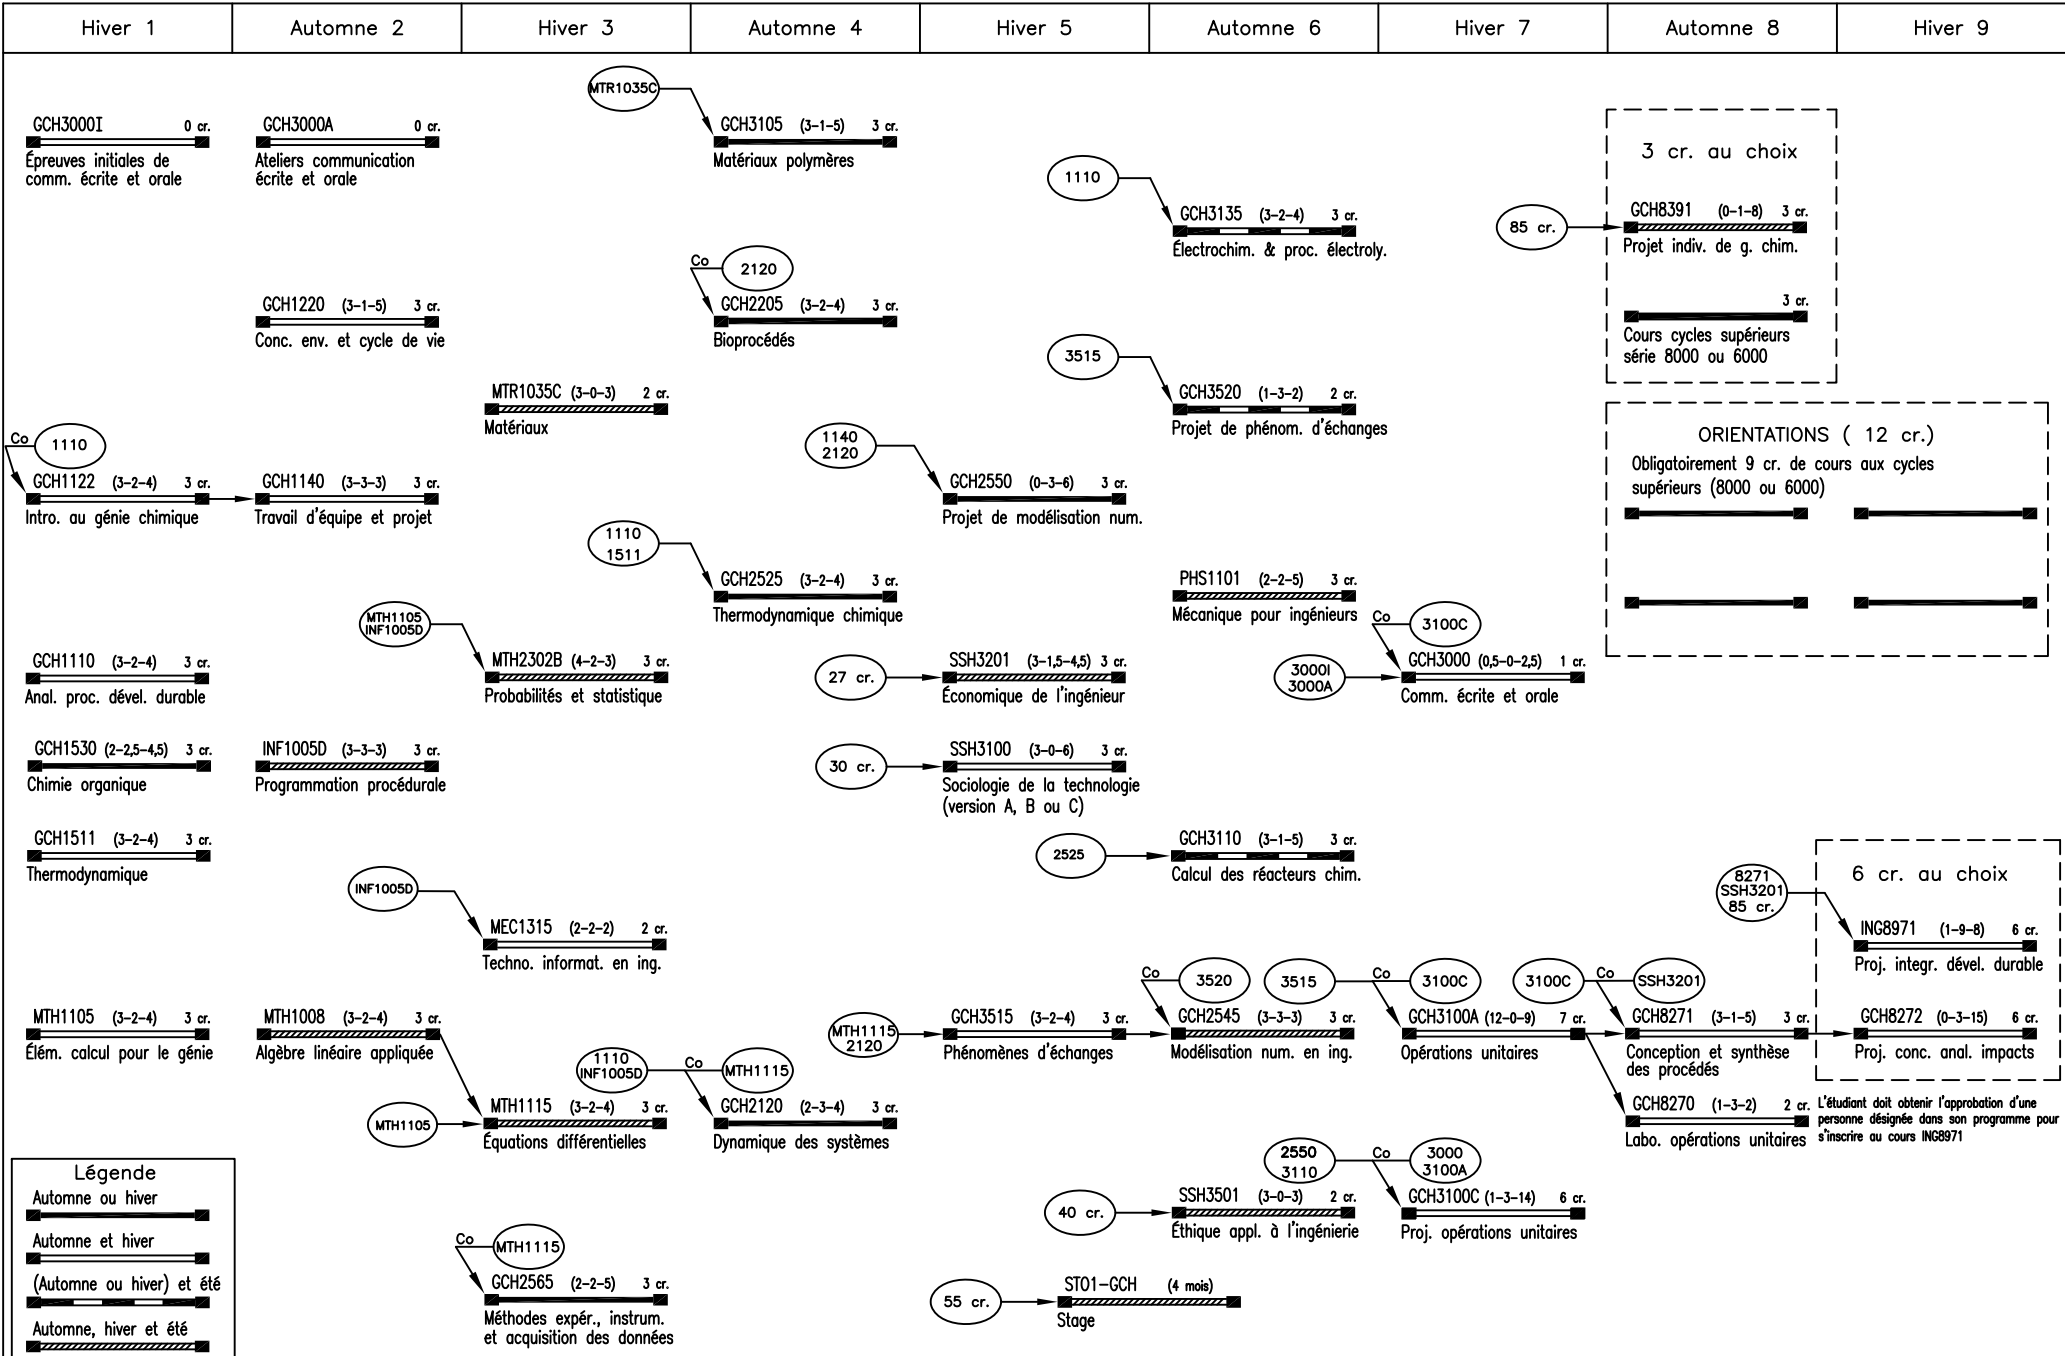

# GÉNIE CHIMIQUE – Début des études à l'HIVER

Notes : les cours identifiés par 4 chiffres doivent être précédés par GCH – tous les cours de la série 8000 exigent 70 crédits comme préalable, sauf indication