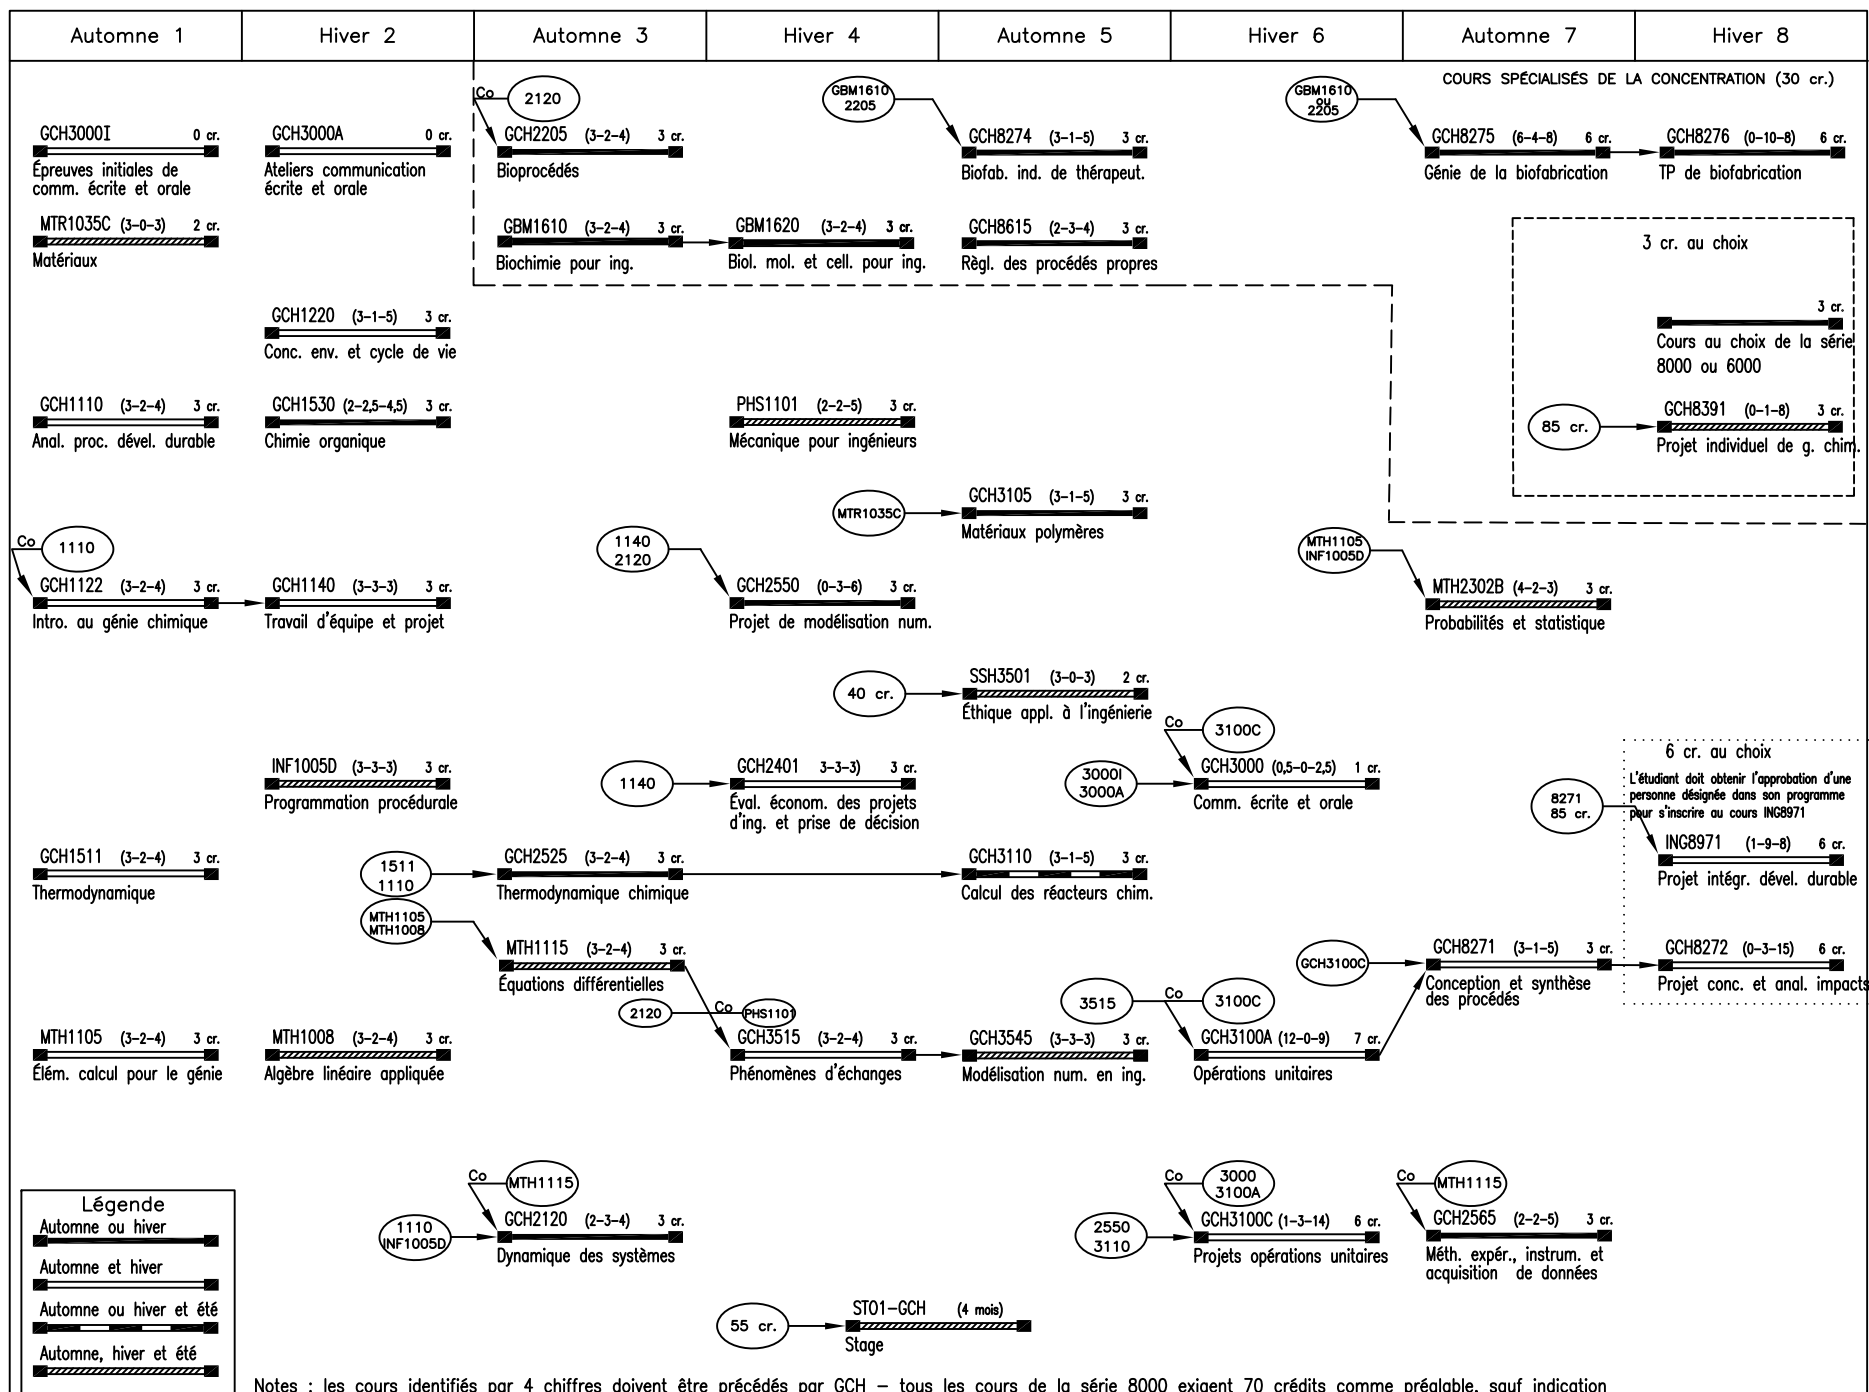

# GÉNIE CHIMIQUE – CONCENTRATION BIOFABRICATION

**Légende**

- Autonne ou hiver
- Autonne et hiver
- Autonne ou hiver et été
- Autonne, hiver et été

Notes : les cours identifiés par 4 chiffres doivent être précédés par GCH – tous les cours de la série 8000 exigent 70 crédits comme préalable, sauf indication