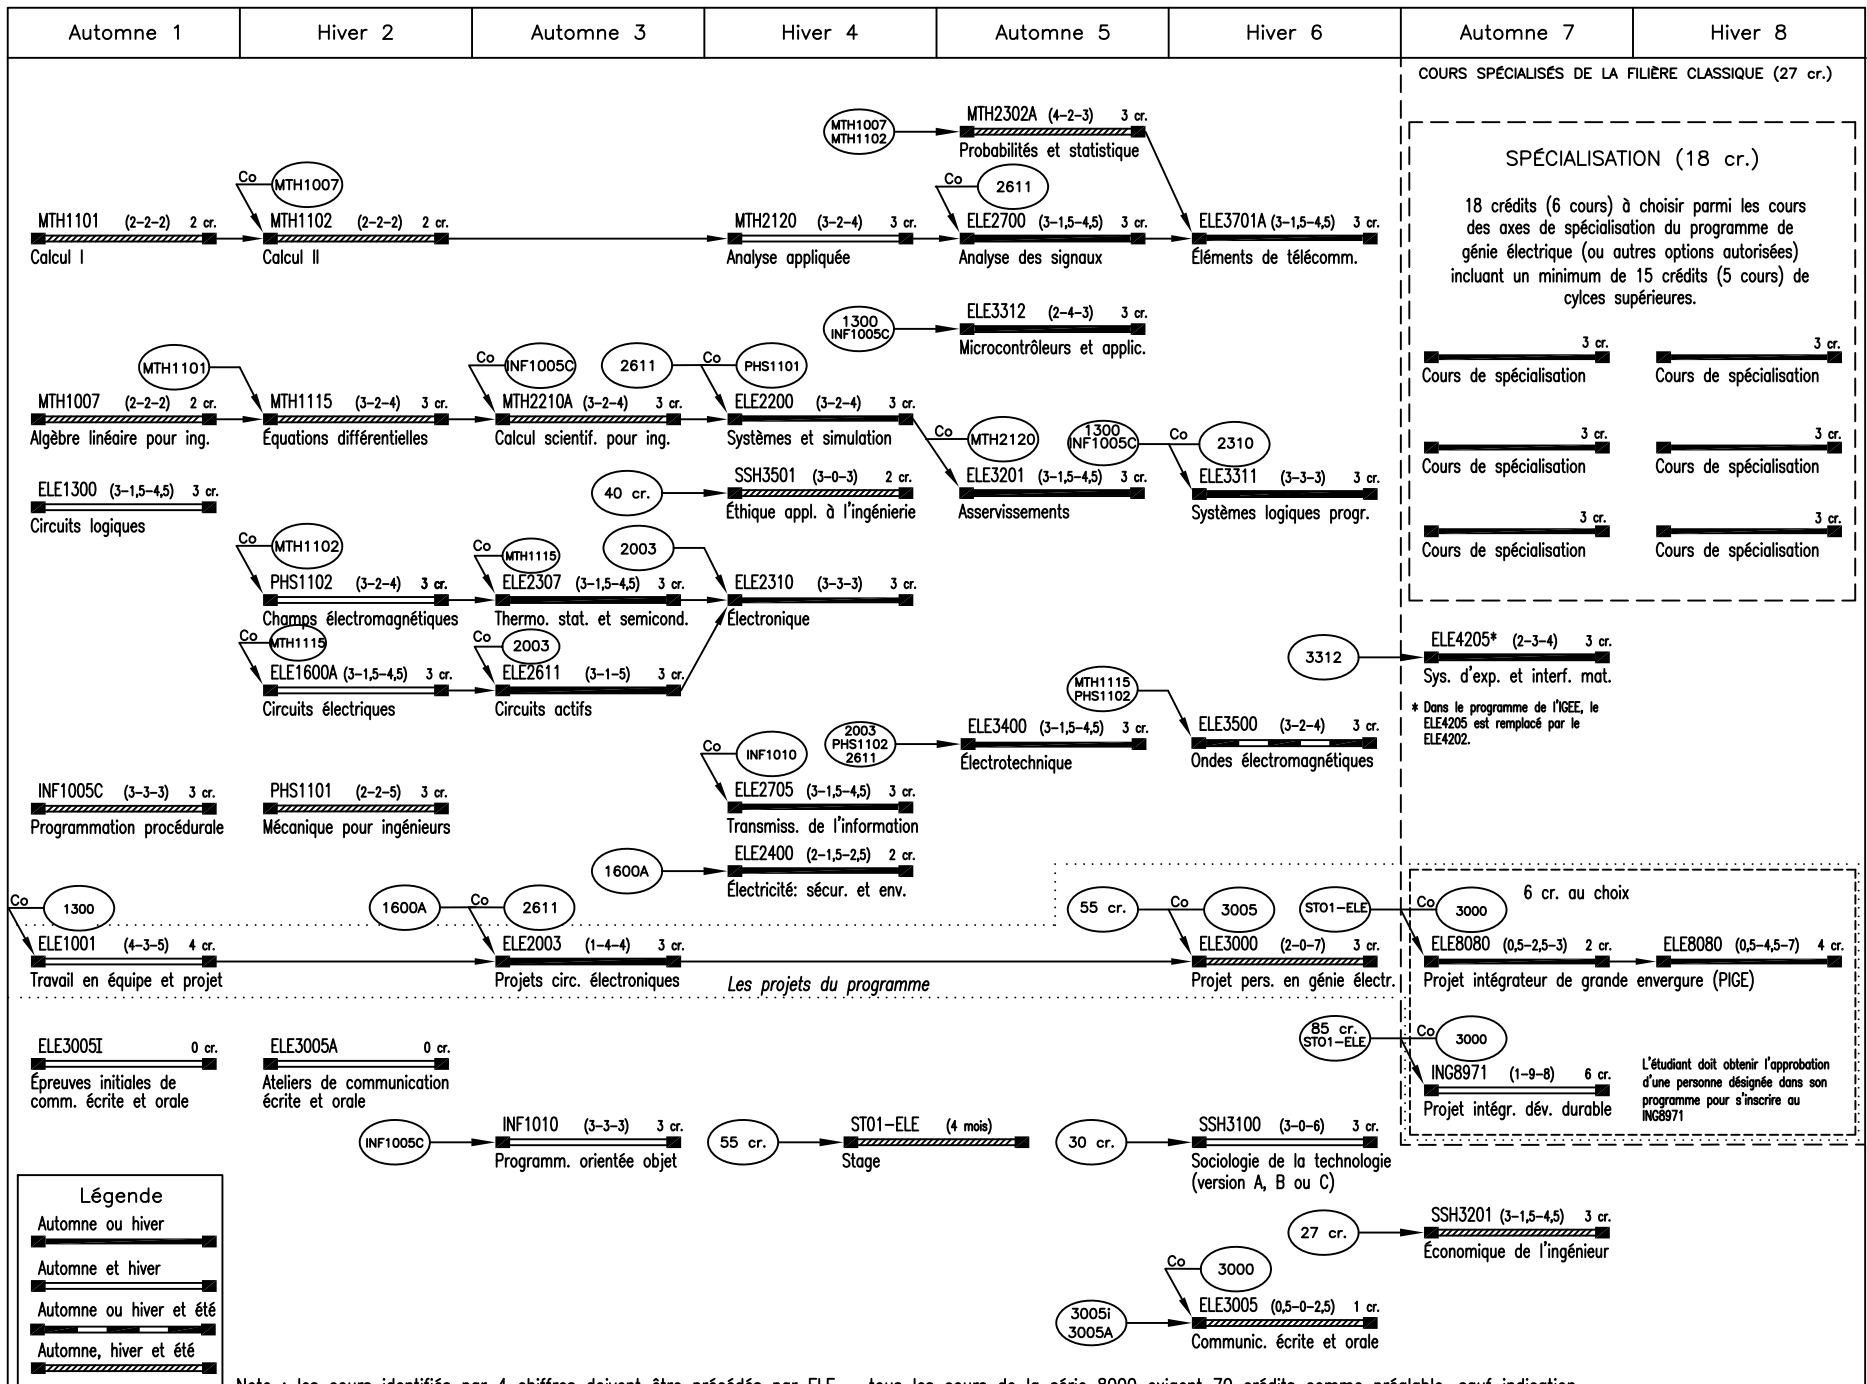

GÉNIE ÉLECTRIQUE – Début des études à l'AUTOMNE

Note : les cours identifiés par 4 chiffres doivent être précédés par ELE – tous les cours de la série 8000 exigent 70 crédits comme préalable, sauf indication