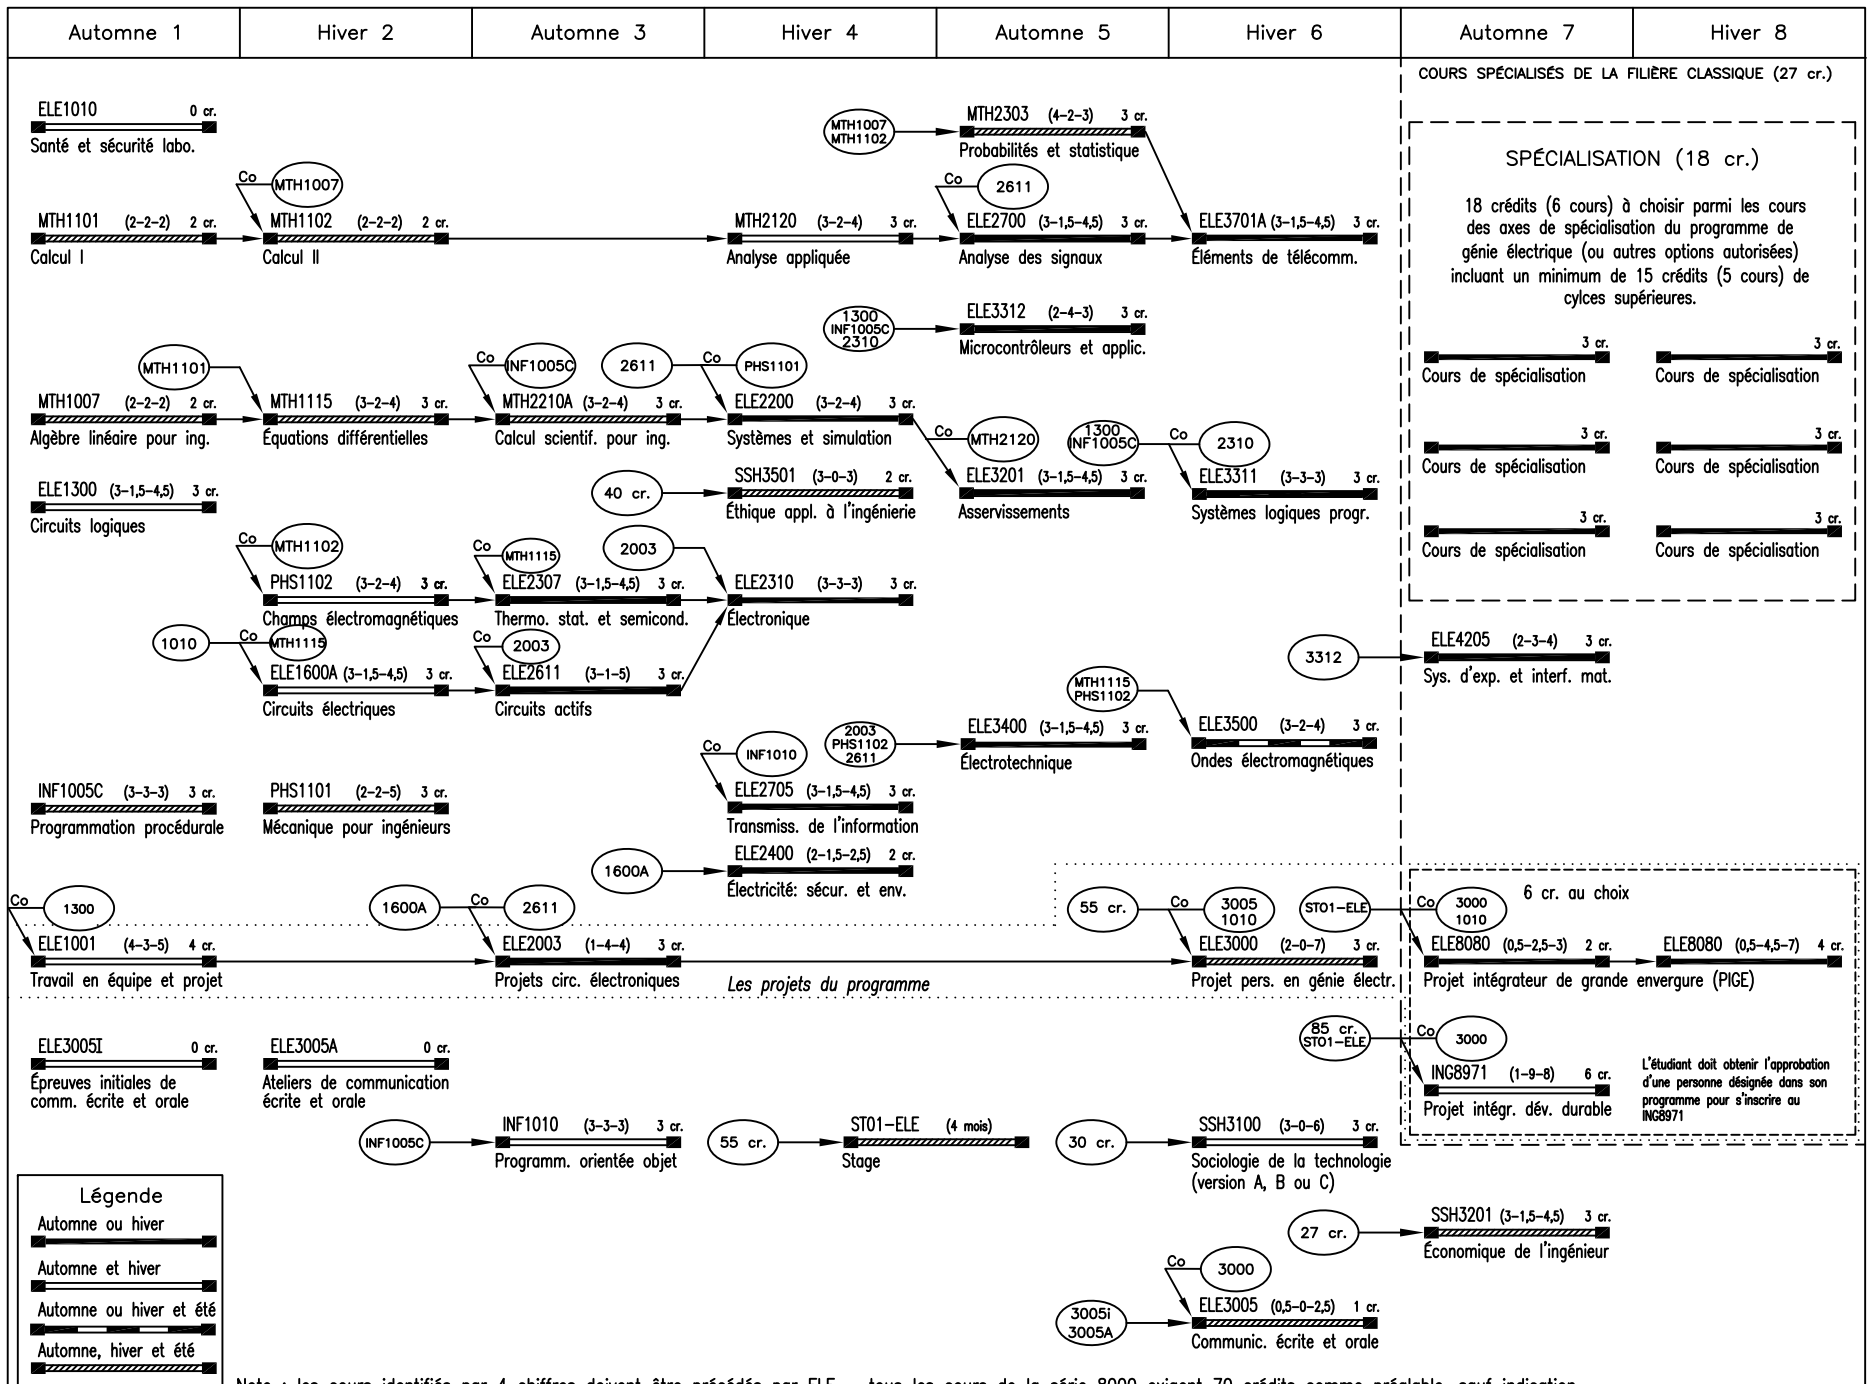

GÉNIE ÉLECTRIQUE – Début des études à l'AUTOMNE

Note : les cours identifiés par 4 chiffres doivent être précédés par ELE – tous les cours de la série 8000 exigent 70 crédits comme préalable, sauf indication