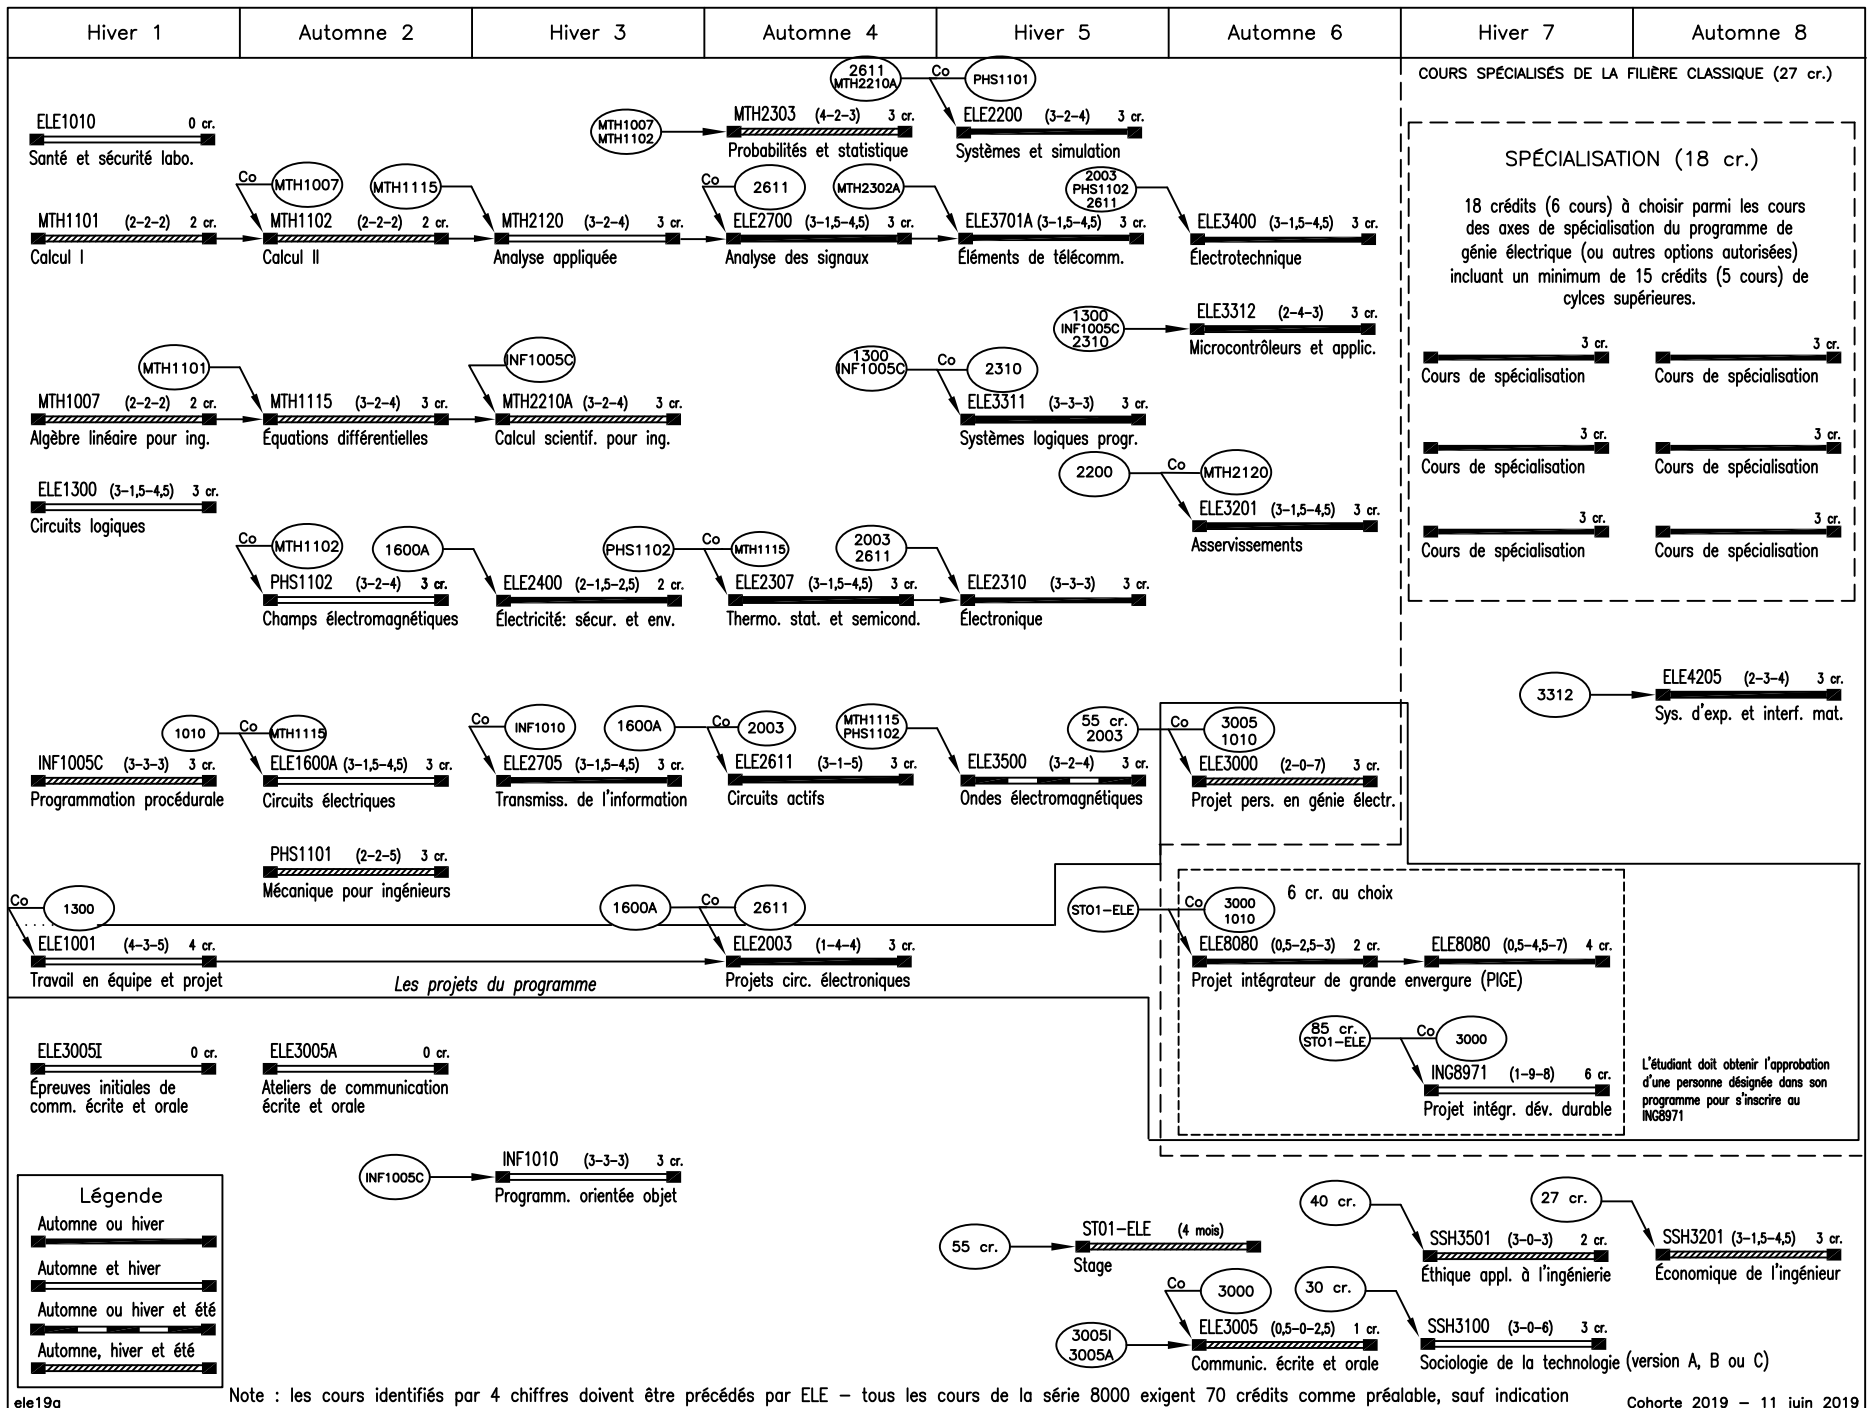

GÉNIE ÉLECTRIQUE – Début des études à l'HIVER

Note : les cours identifiés par 4 chiffres doivent être précédés par ELE – tous les cours de la série 8000 exigent 70 crédits comme préalable, sauf indication