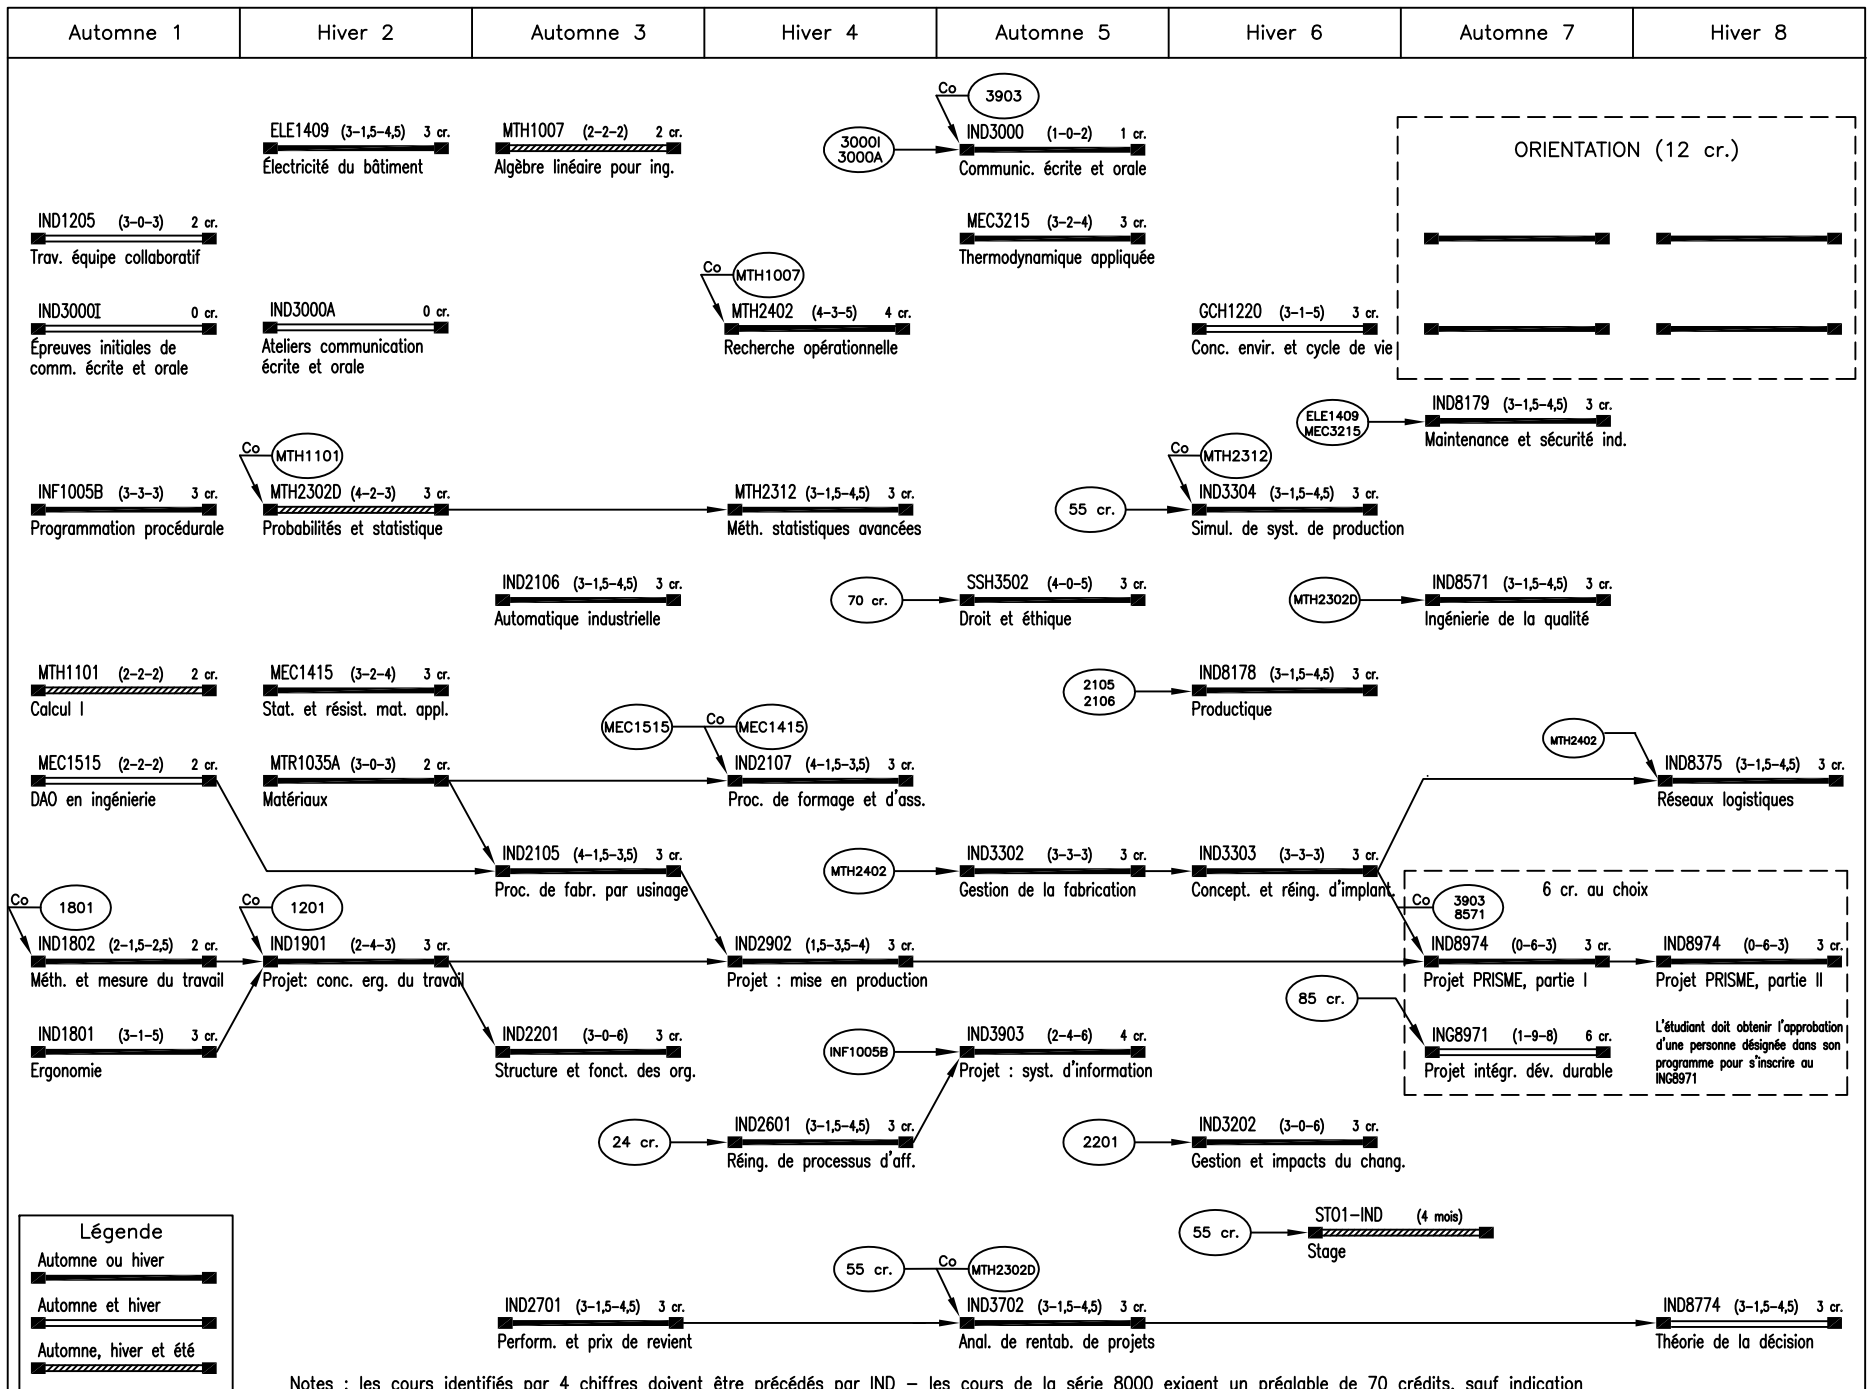

GÉNIE INDUSTRIEL – Début des études à l'AUTOMNE

Notes : les cours identifiés par 4 chiffres doivent être précédés par IND – les cours de la série 8000 exigent un préalable de 70 crédits, sauf indication