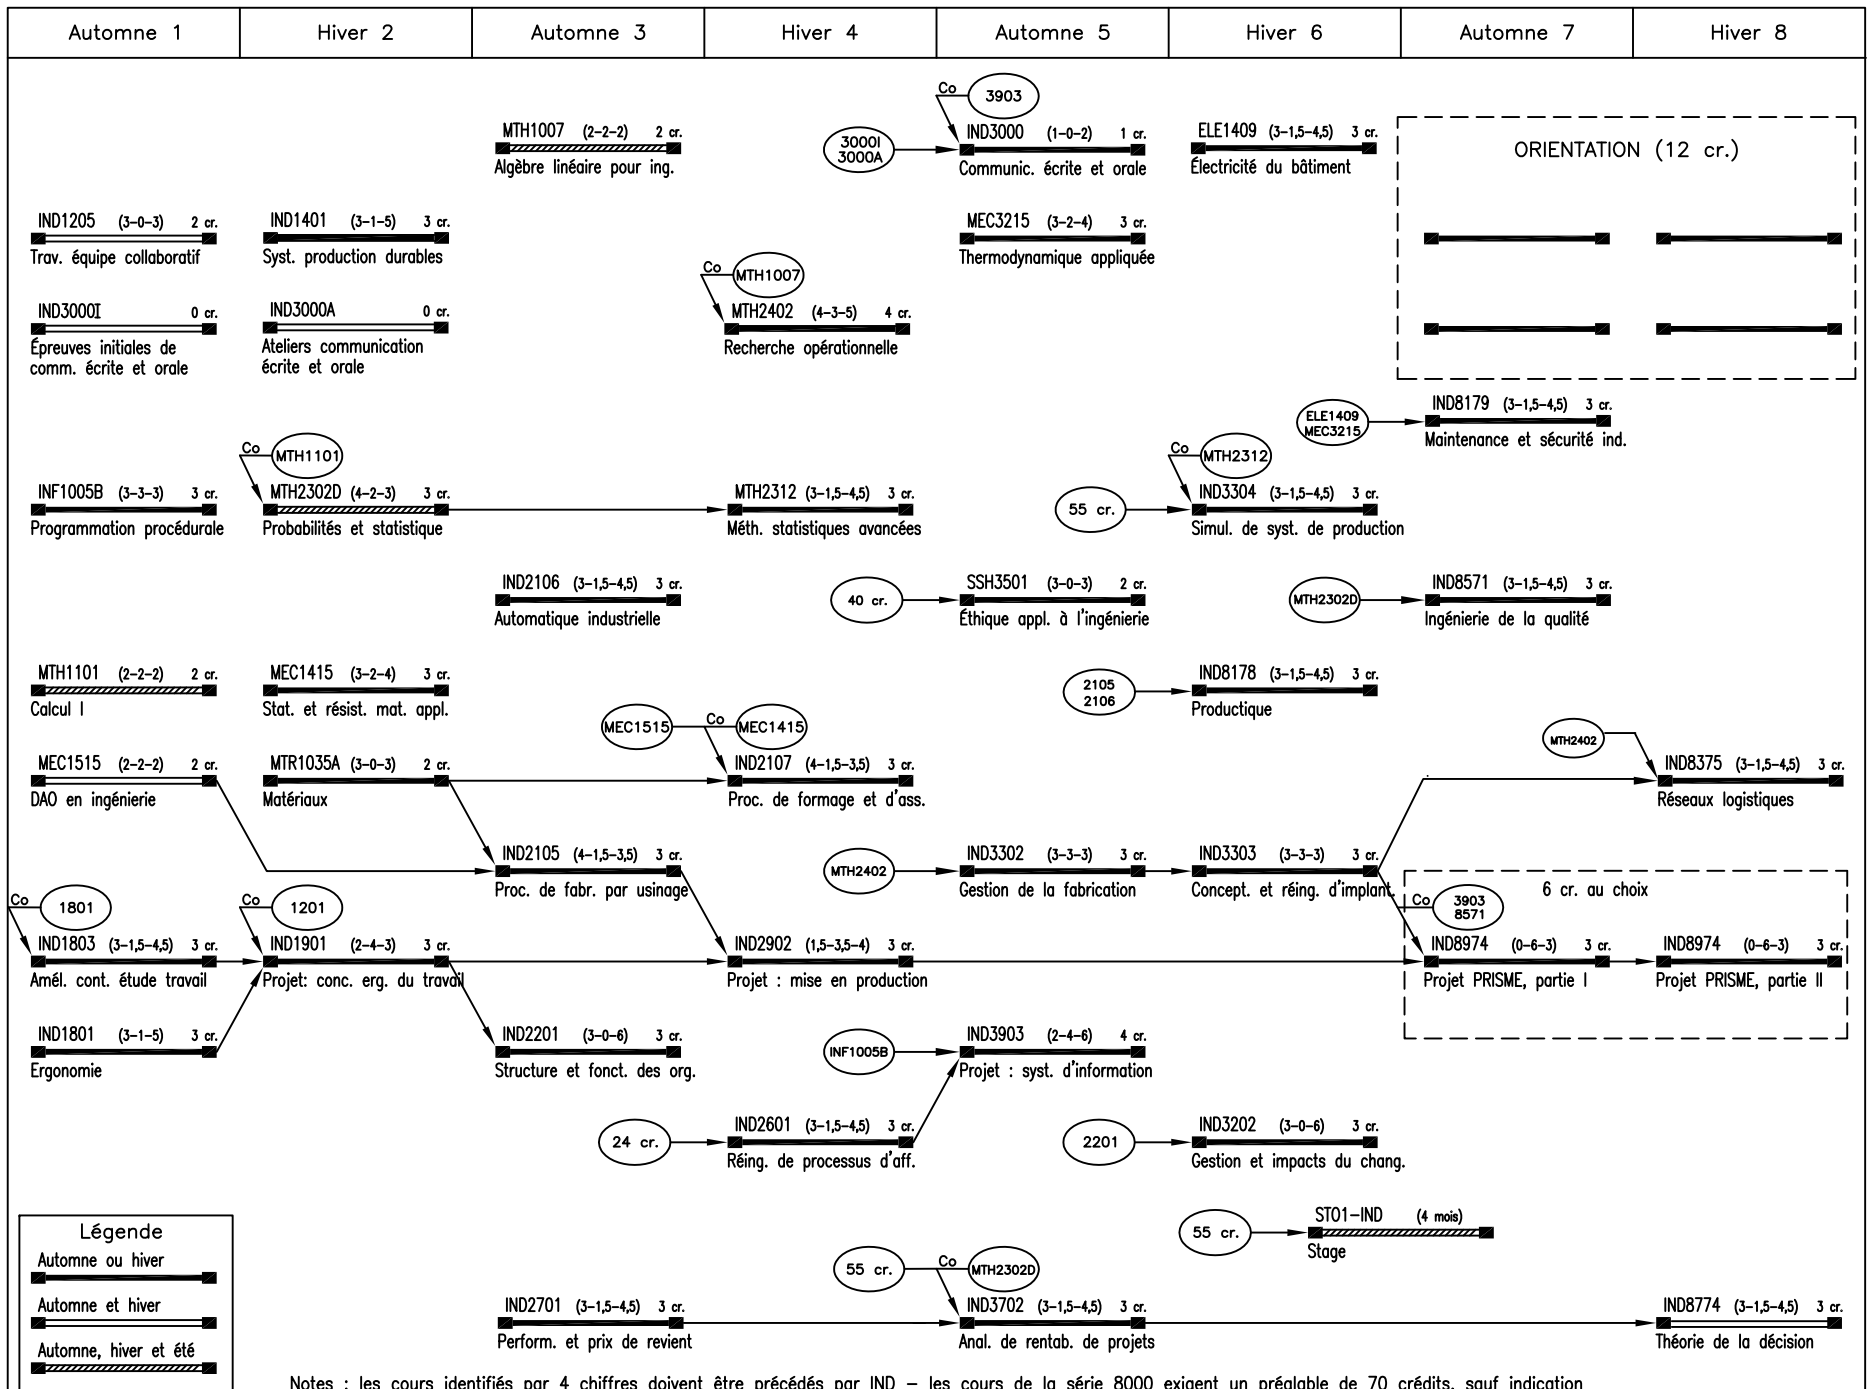

GÉNIE INDUSTRIEL – Début des études à l'AUTOMNE

Notes : les cours identifiés par 4 chiffres doivent être précédés par IND – les cours de la série 8000 exigent un préalable de 70 crédits, sauf indication