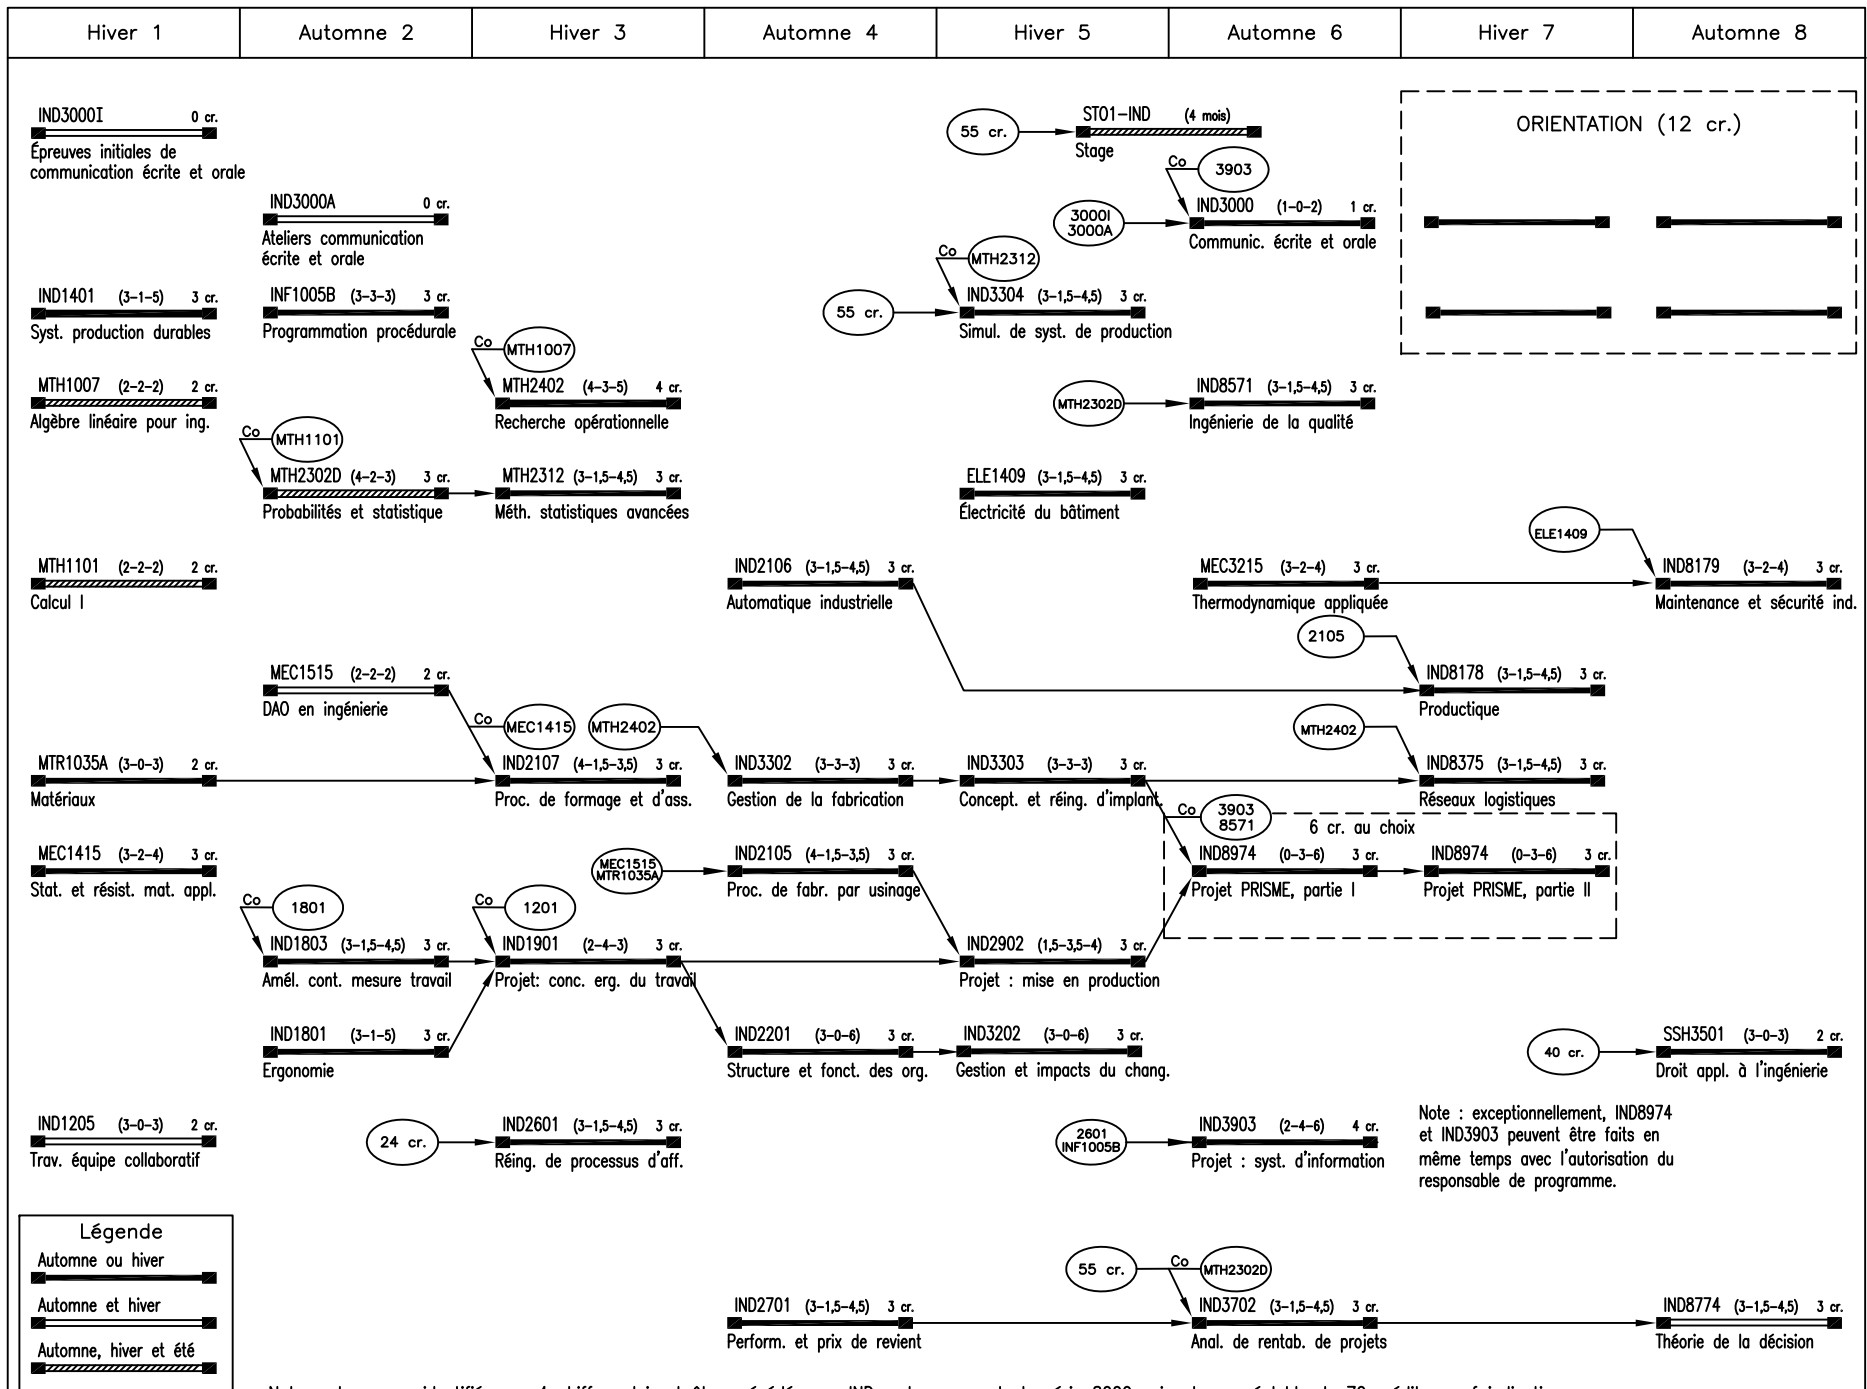

GÉNIE INDUSTRIEL – Début des études à l'HIVER

Notes : les cours identifiés par 4 chiffres doivent être précédés par IND – les cours de la série 8000 exigent un préalable de 70 crédits, sauf indication