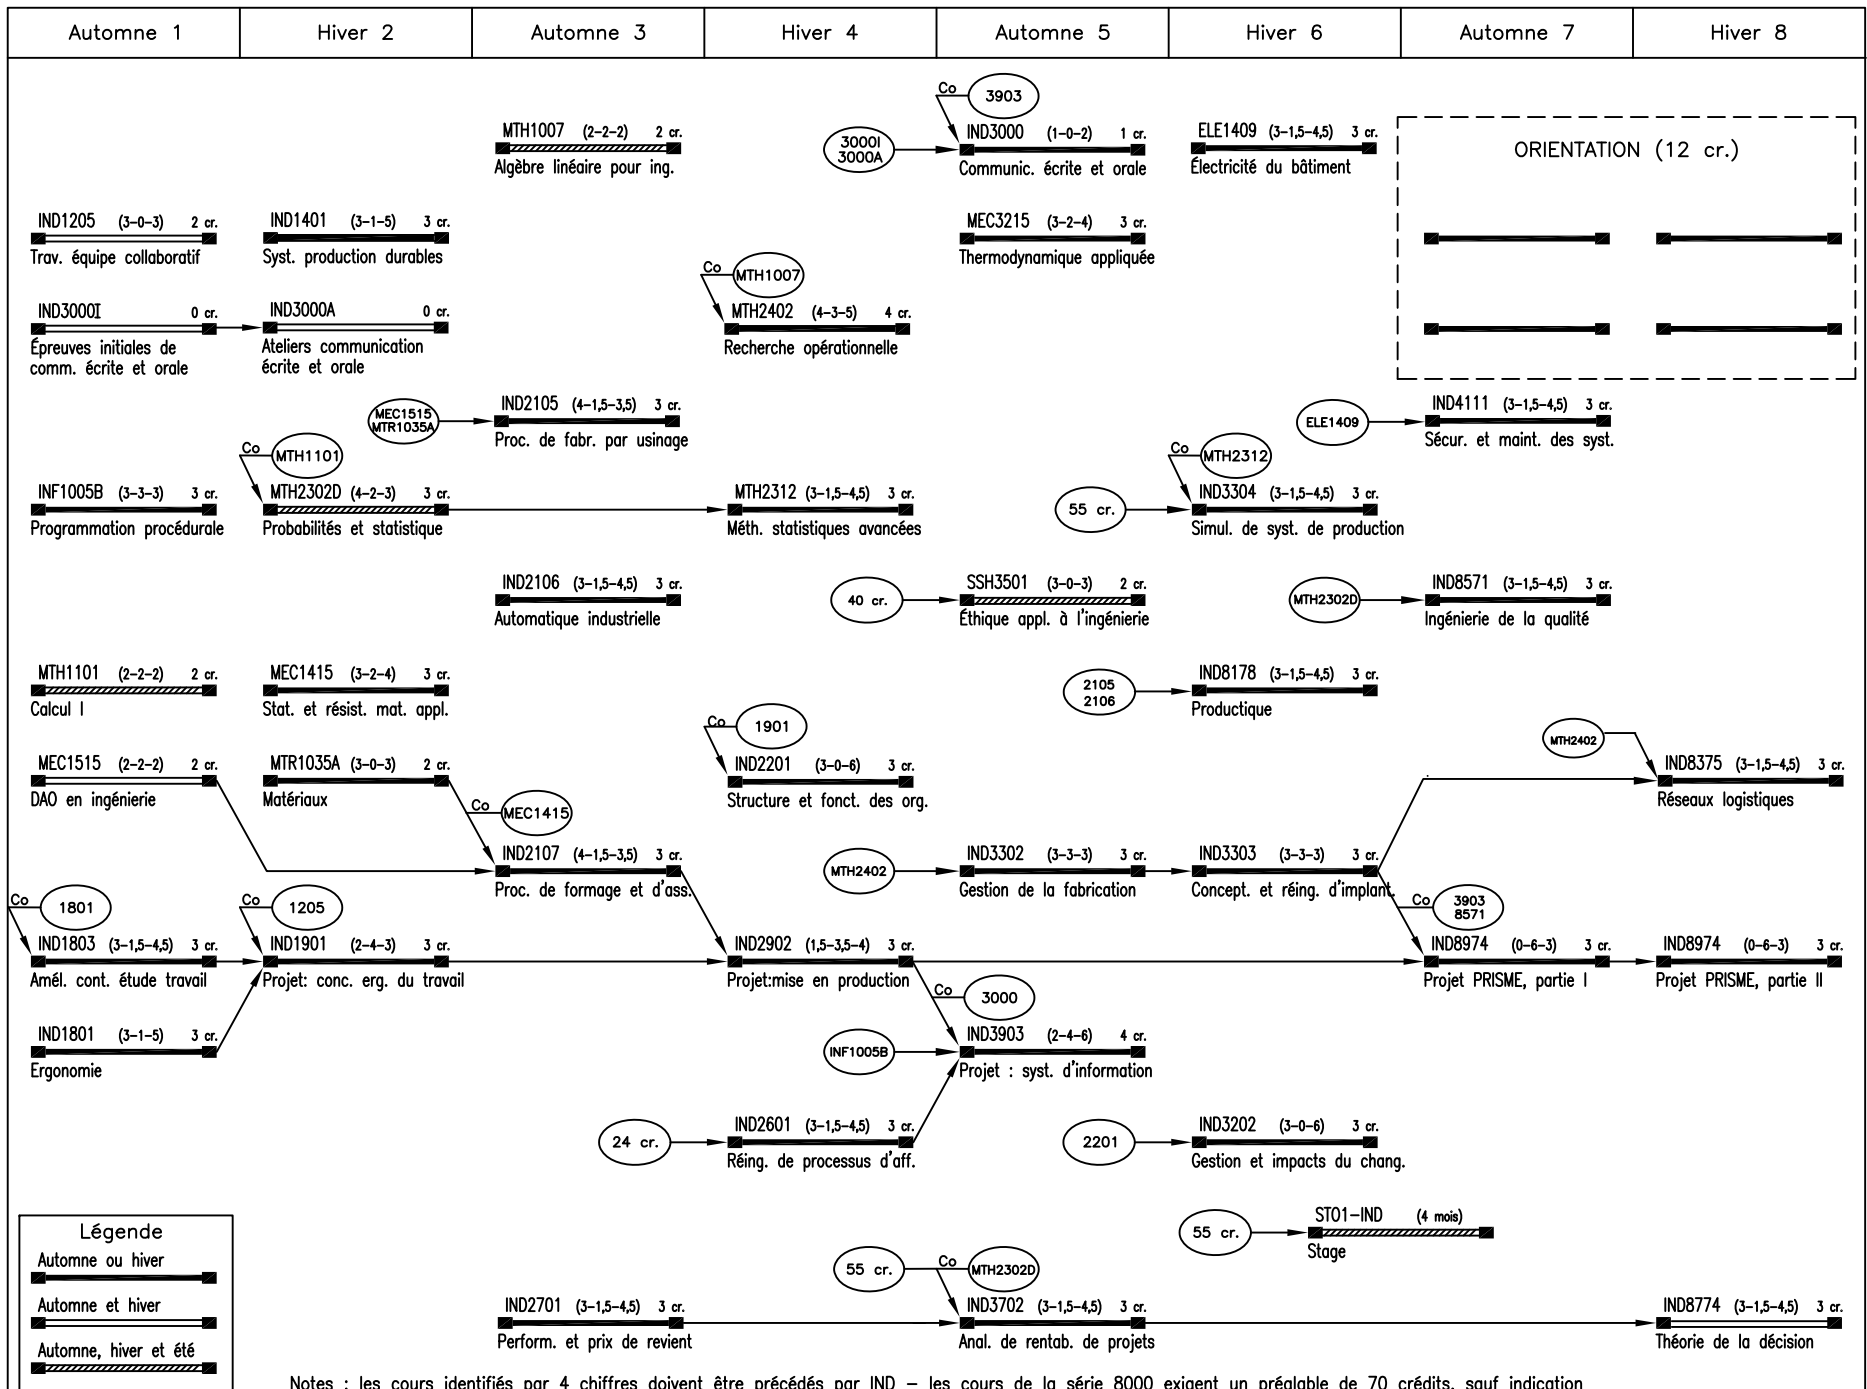

GÉNIE INDUSTRIEL – Début des études à l'AUTOMNE

Notes : les cours identifiés par 4 chiffres doivent être précédés par IND – les cours de la série 8000 exigent un préalable de 70 crédits, sauf indication