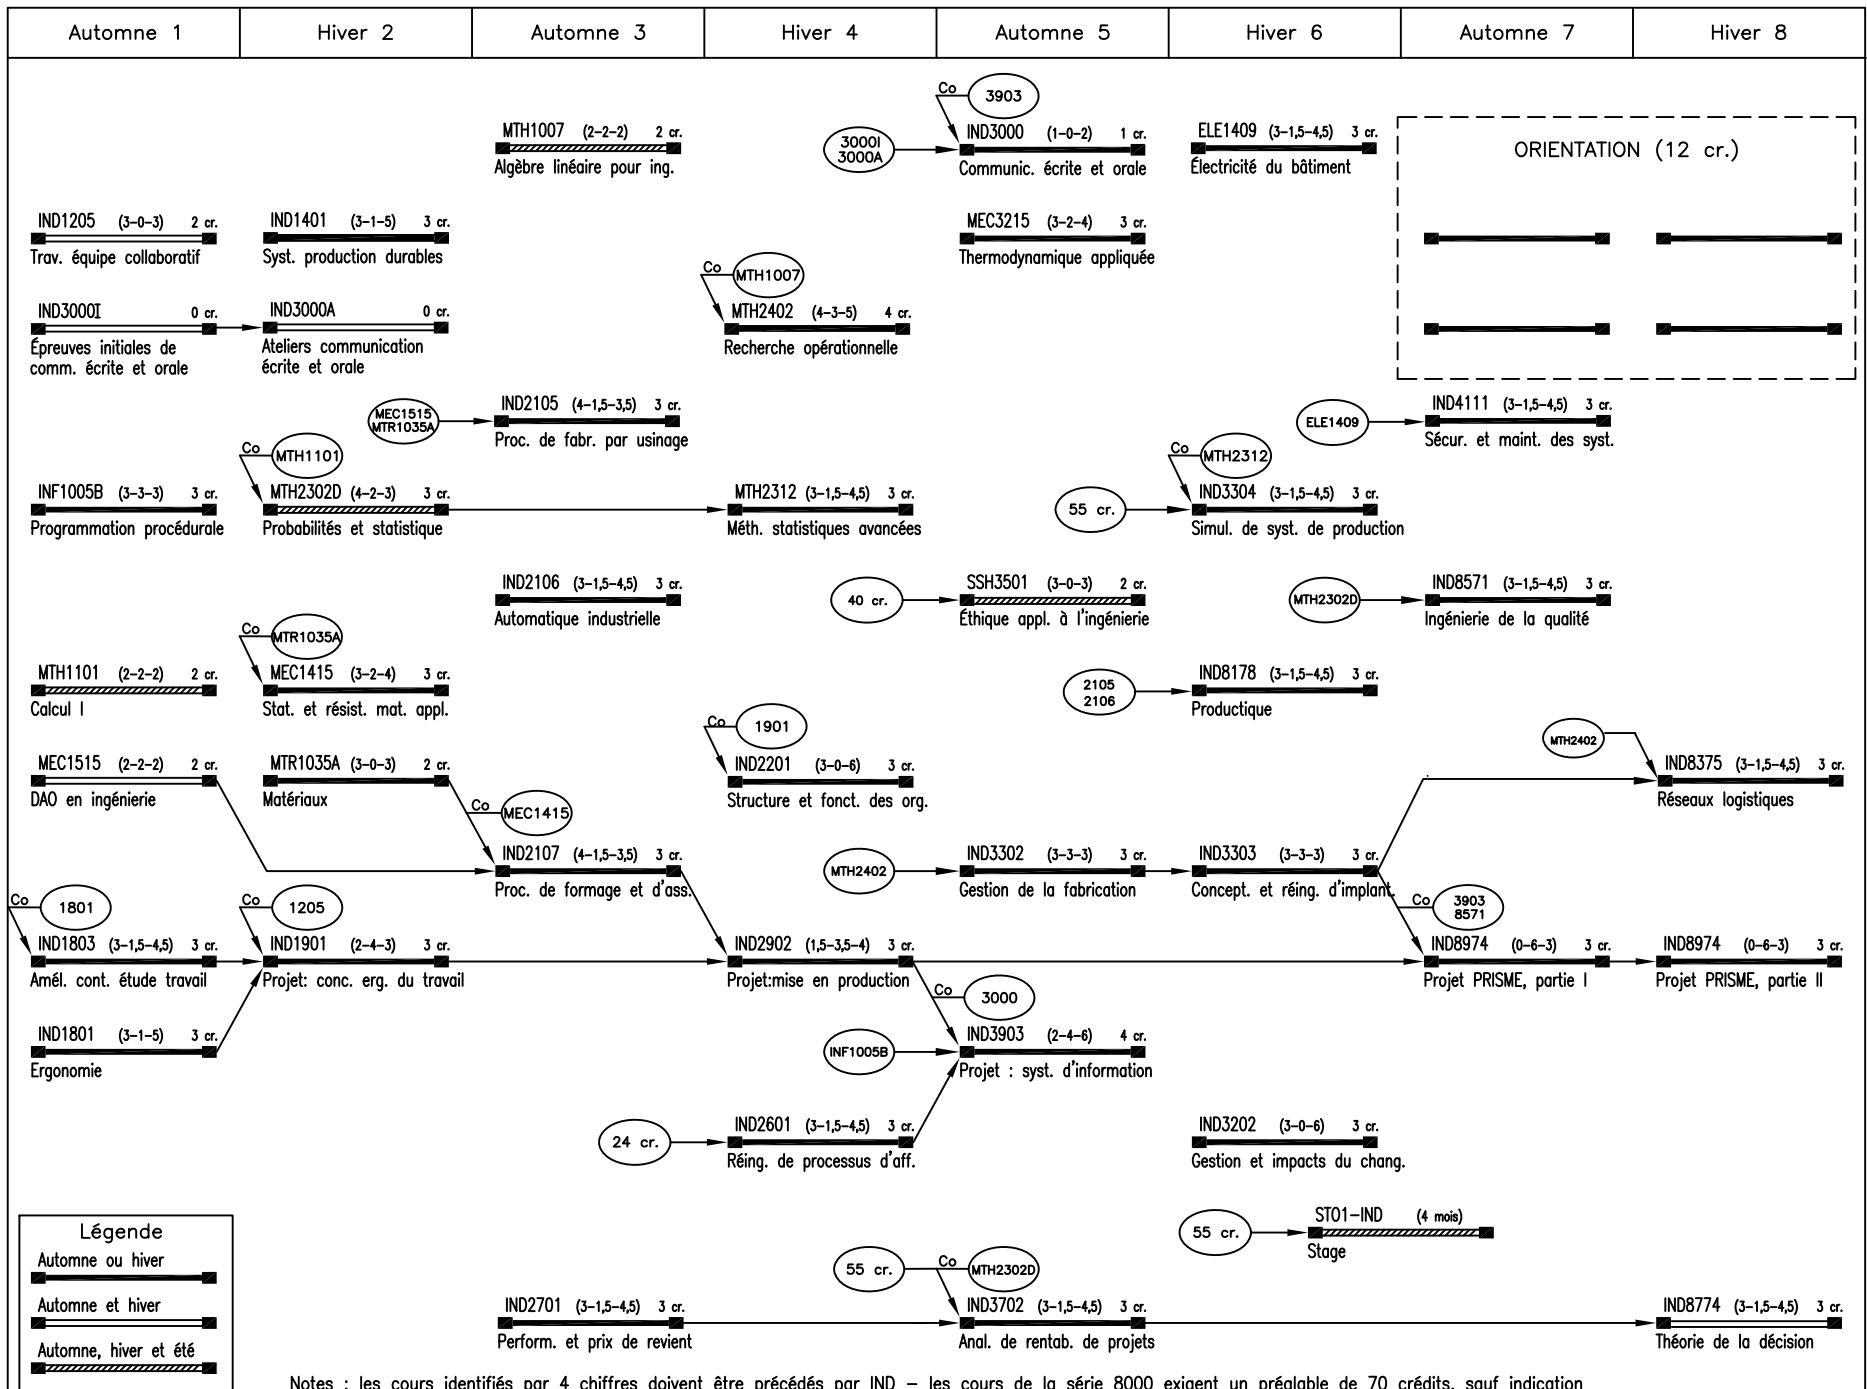

# GÉNIE INDUSTRIEL – Début des études à l'AUTOMNE

Notes : les cours identifiés par 4 chiffres doivent être précédés par IND – les cours de la série 8000 exigent un préalable de 70 crédits, sauf indication