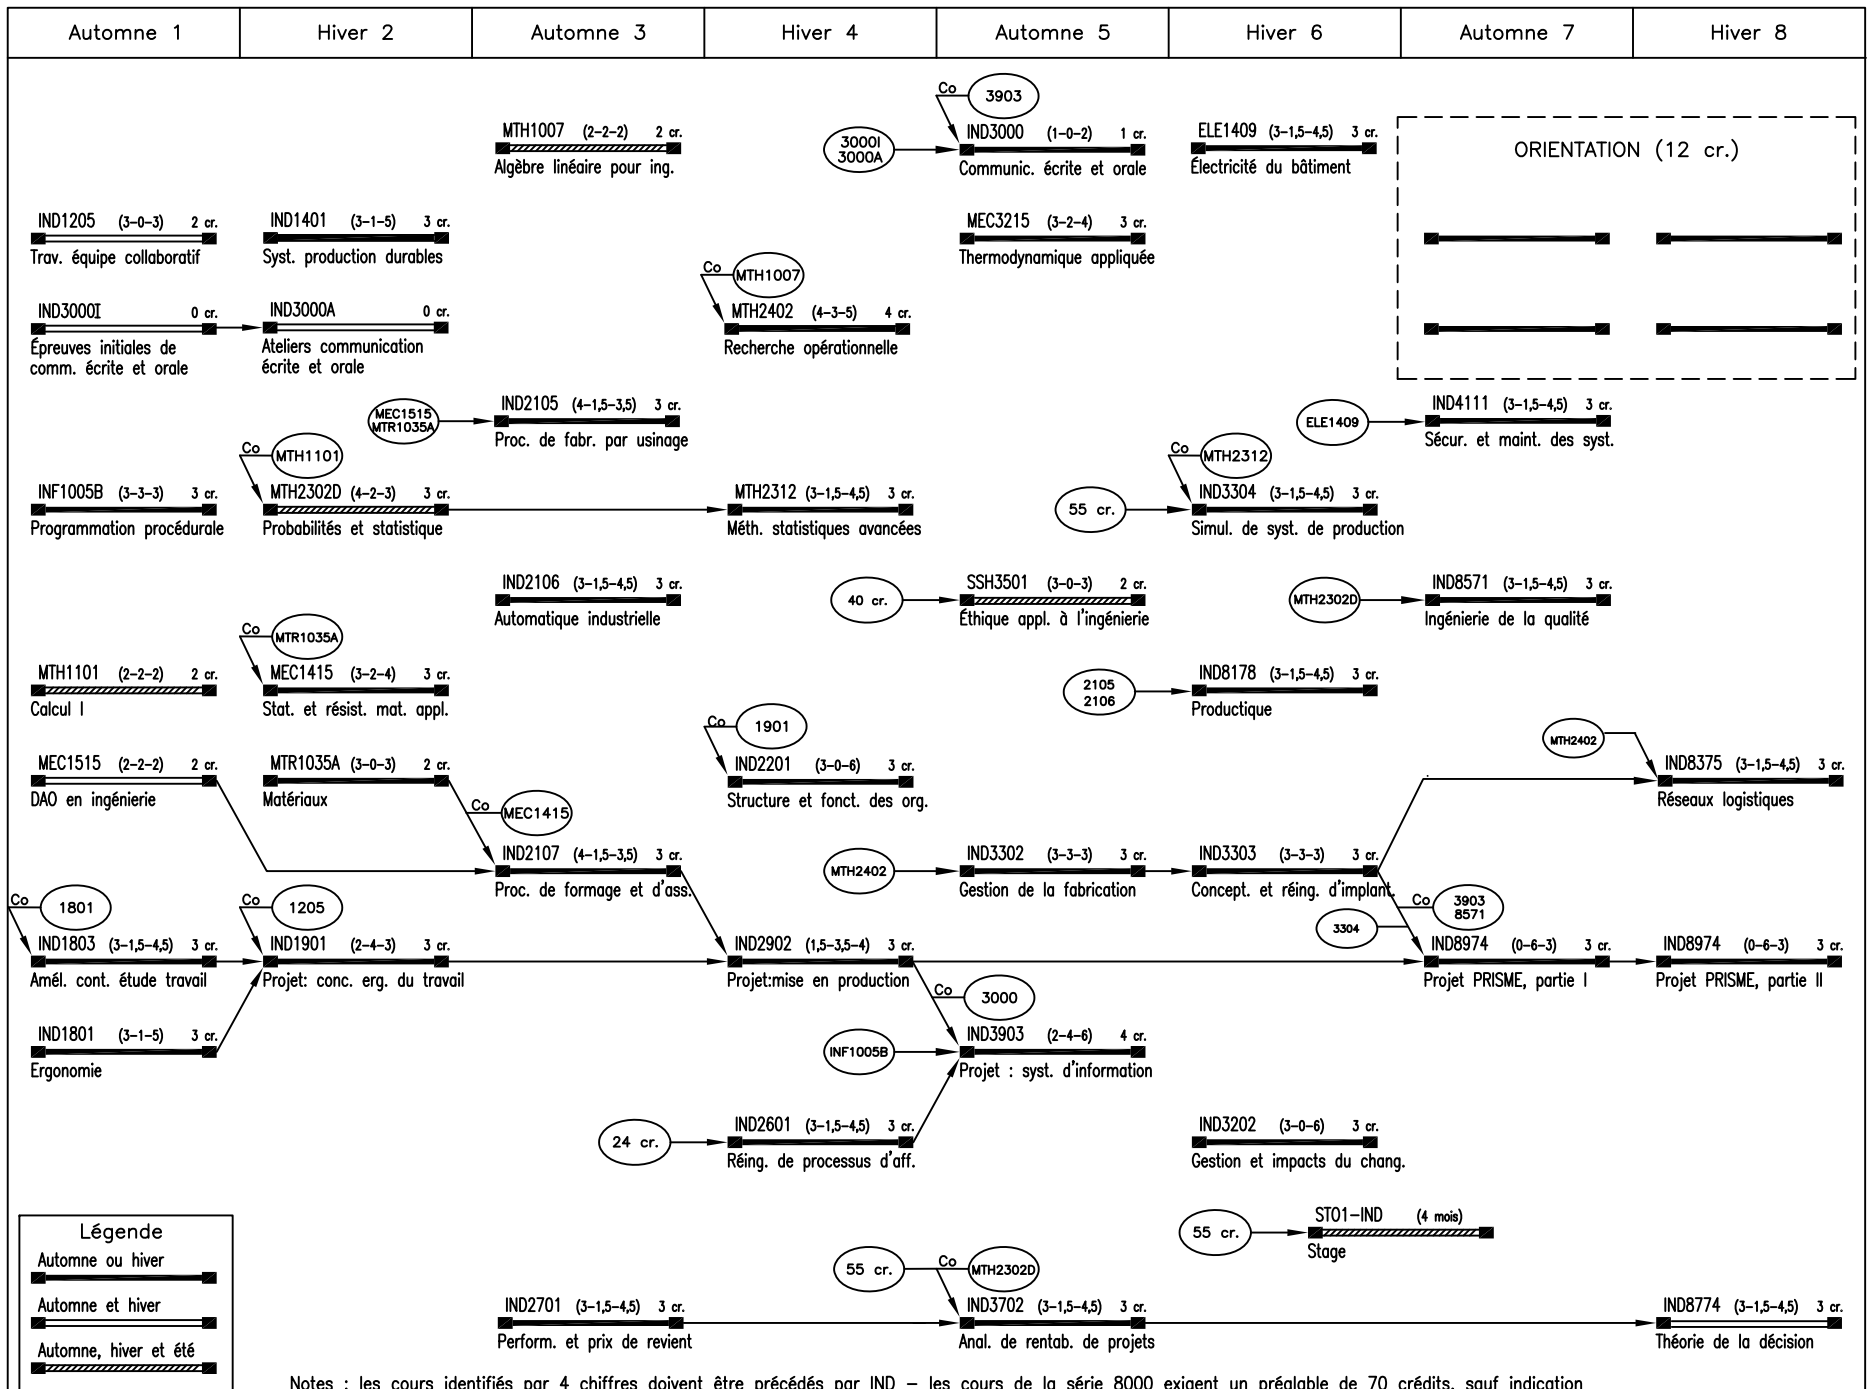

# GÉNIE INDUSTRIEL – Début des études à l'AUTOMNE

Notes : les cours identifiés par 4 chiffres doivent être précédés par IND – les cours de la série 8000 exigent un préalable de 70 crédits, sauf indication