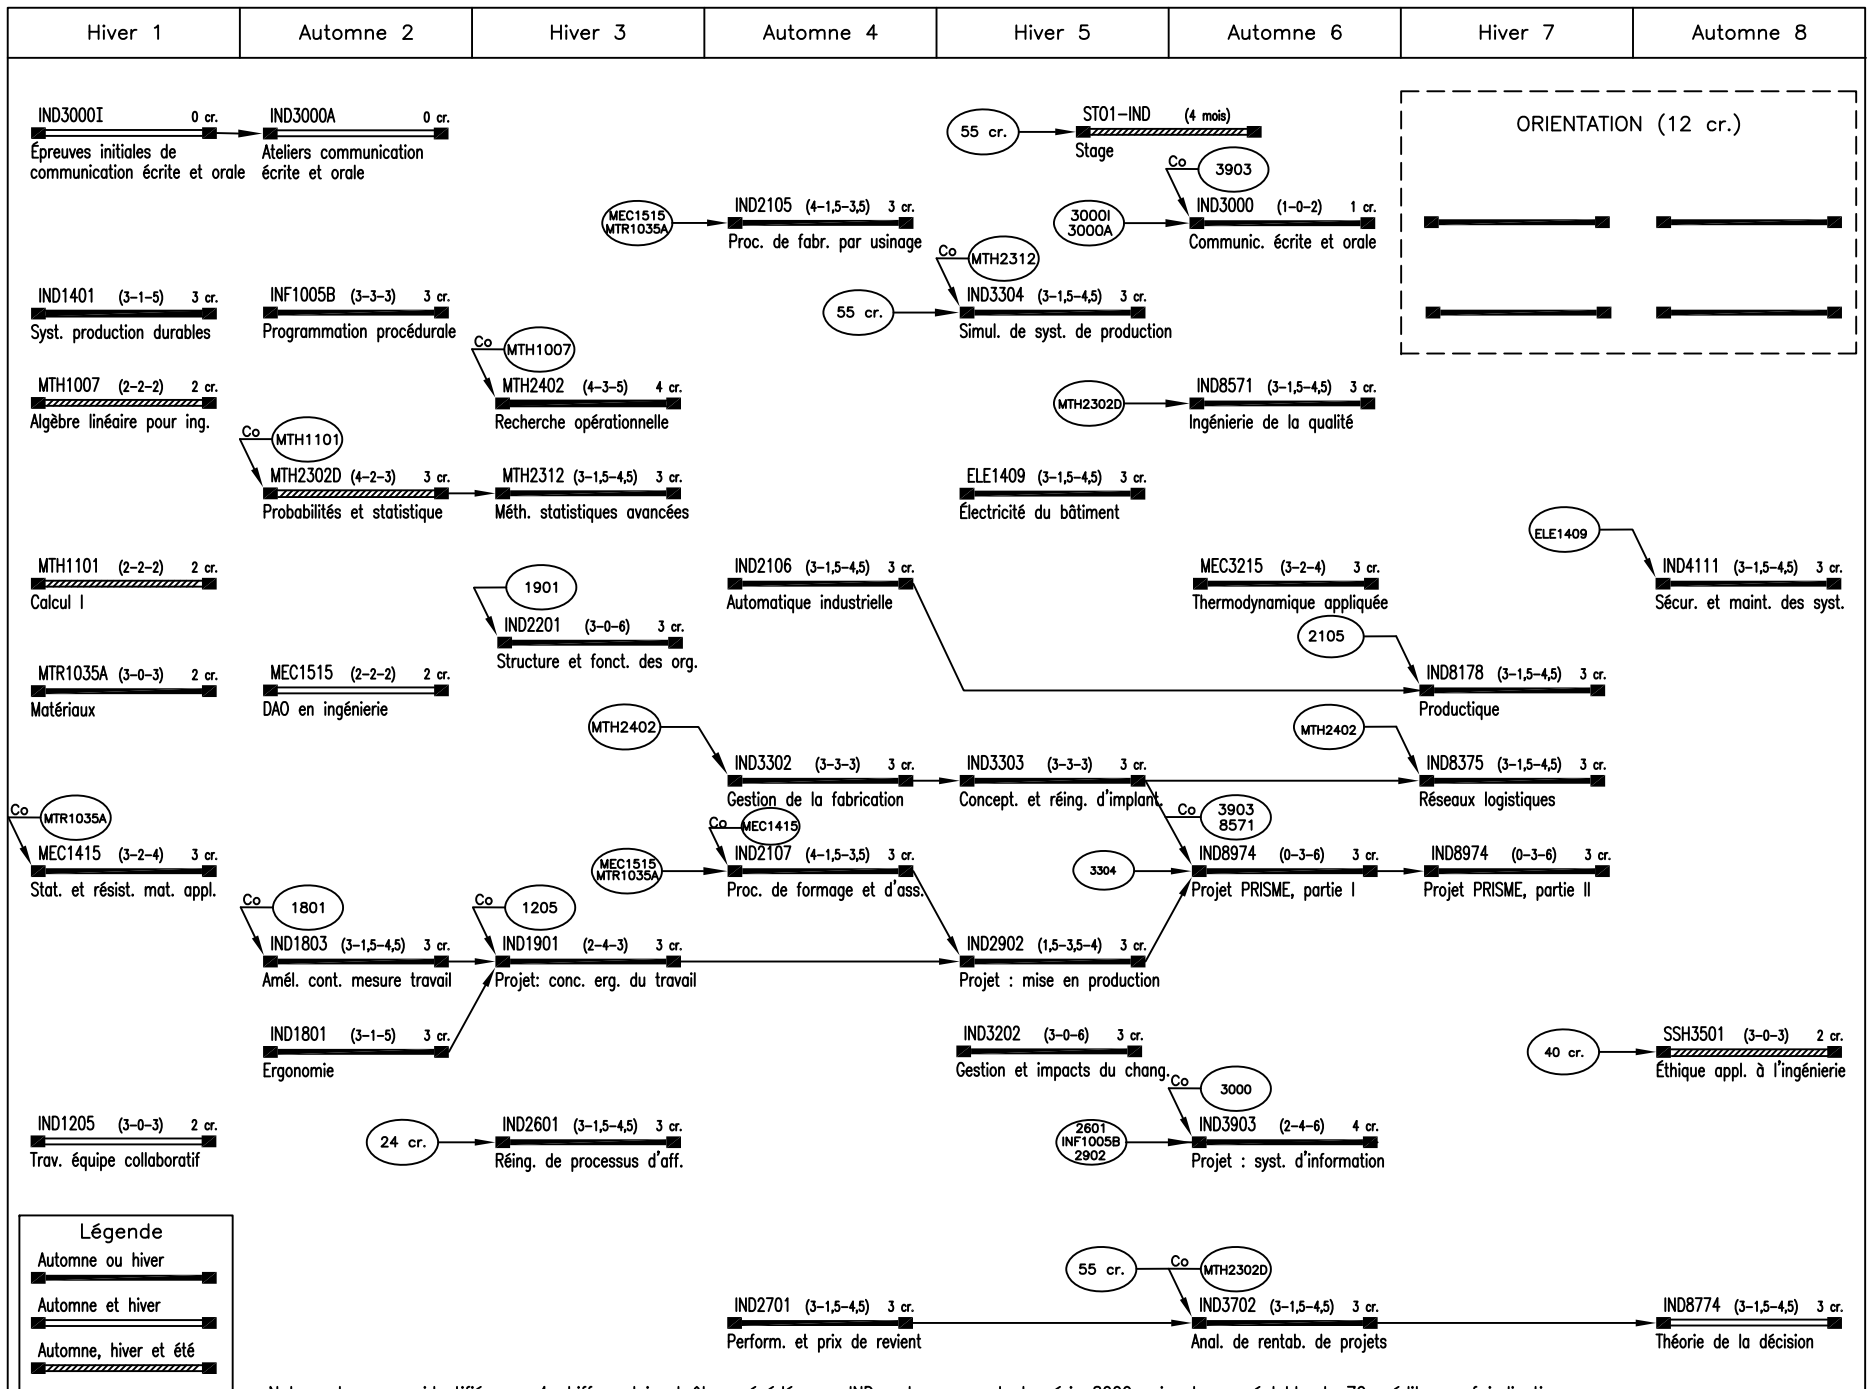

# GÉNIE INDUSTRIEL – Début des études à l'HIVER

Notes : les cours identifiés par 4 chiffres doivent être précédés par IND – les cours de la série 8000 exigent un préalable de 70 crédits, sauf indication