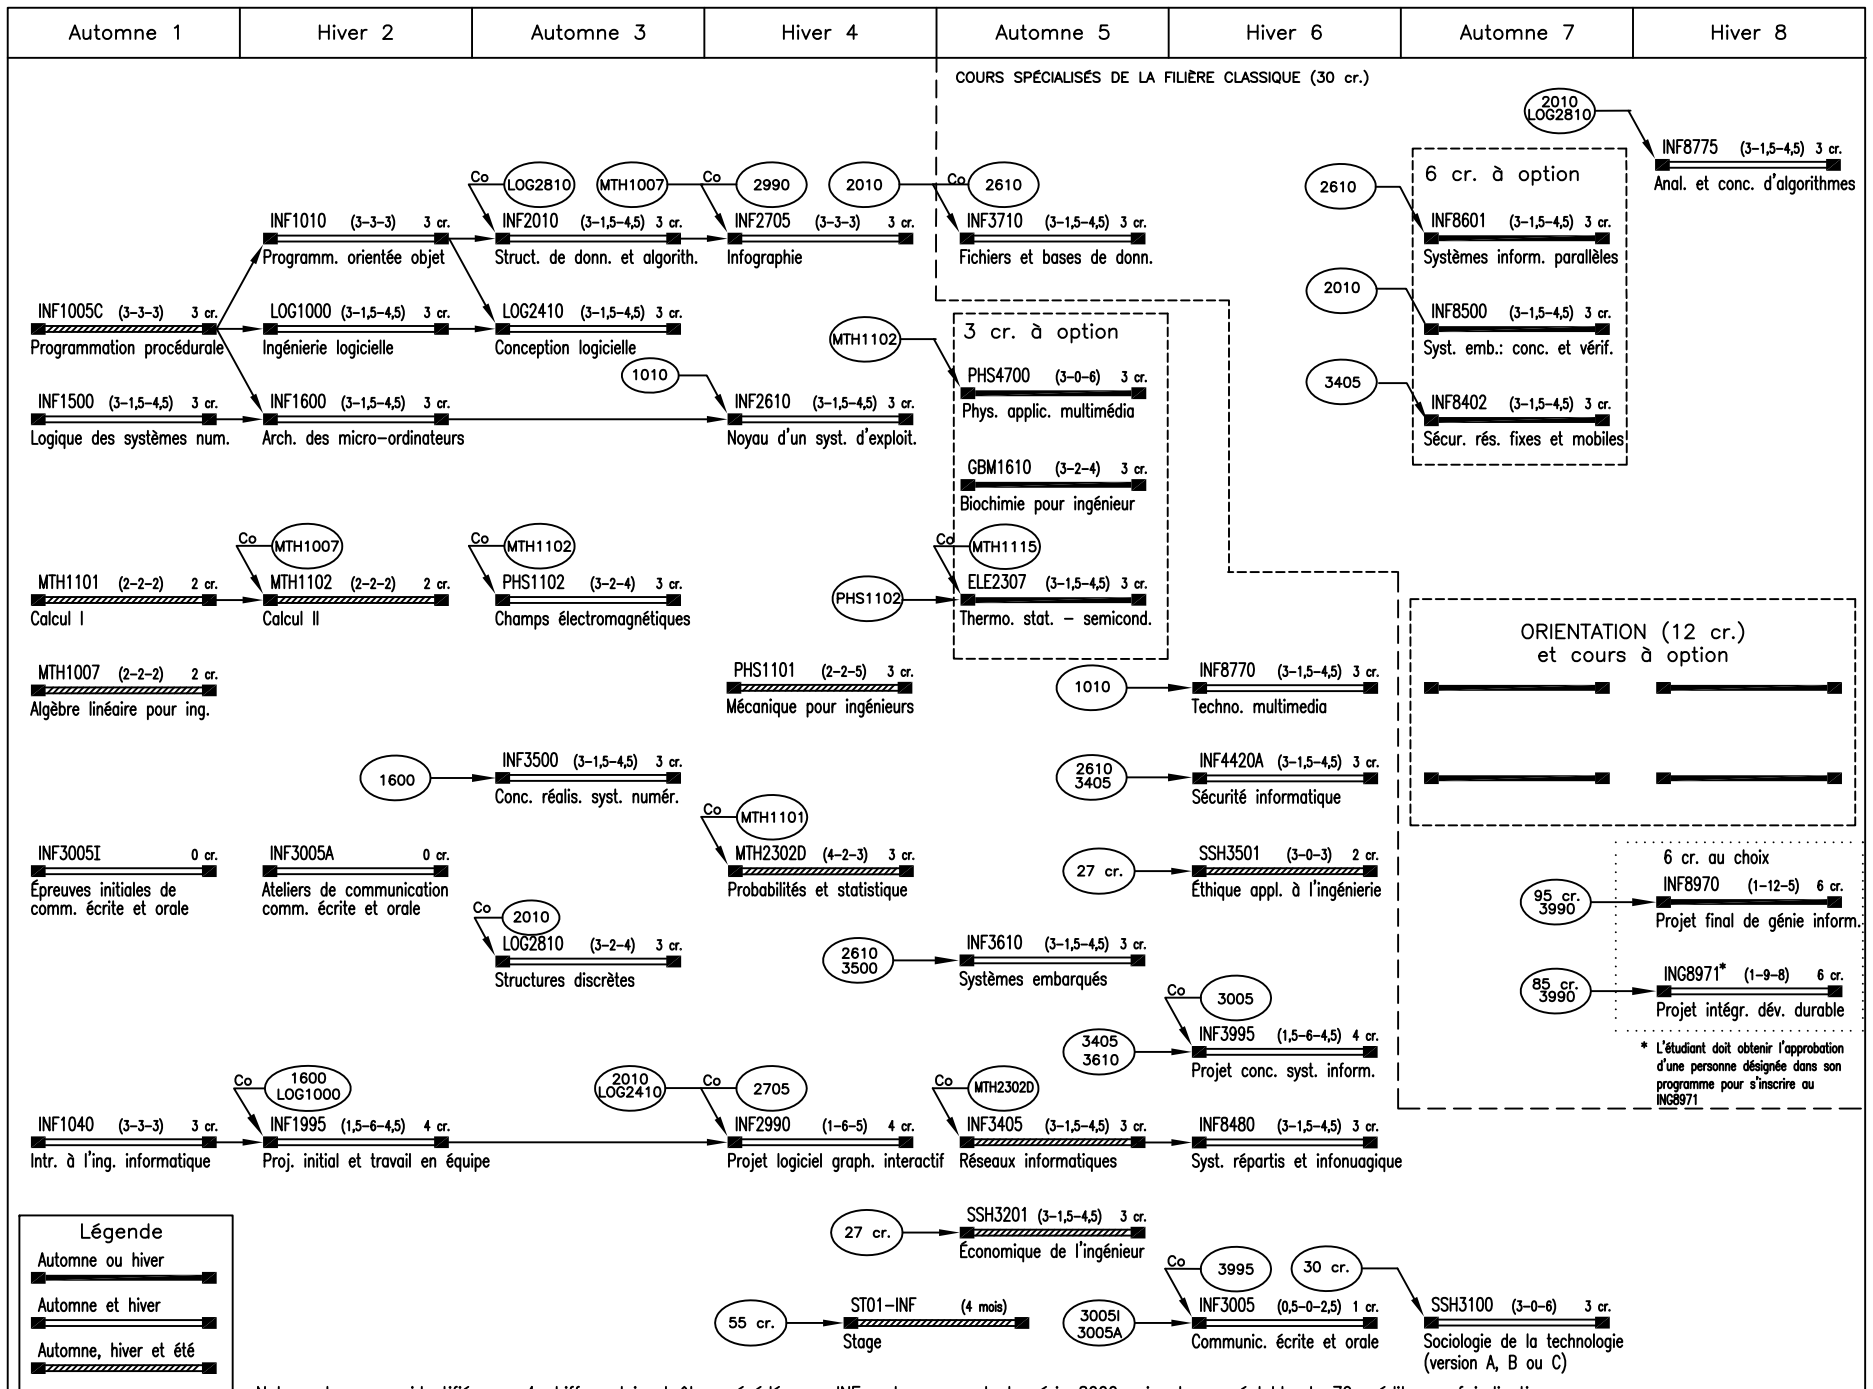

GÉNIE INFORMATIQUE – Filière classique (avec orientations)

Légende

- Automne ou hiver
- Automne et hiver
- Automne, hiver et été

Notes : les cours identifiés par 4 chiffres doivent être précédés par INF – les cours de la série 8000 exigent un préalable de 70 crédits, sauf indication