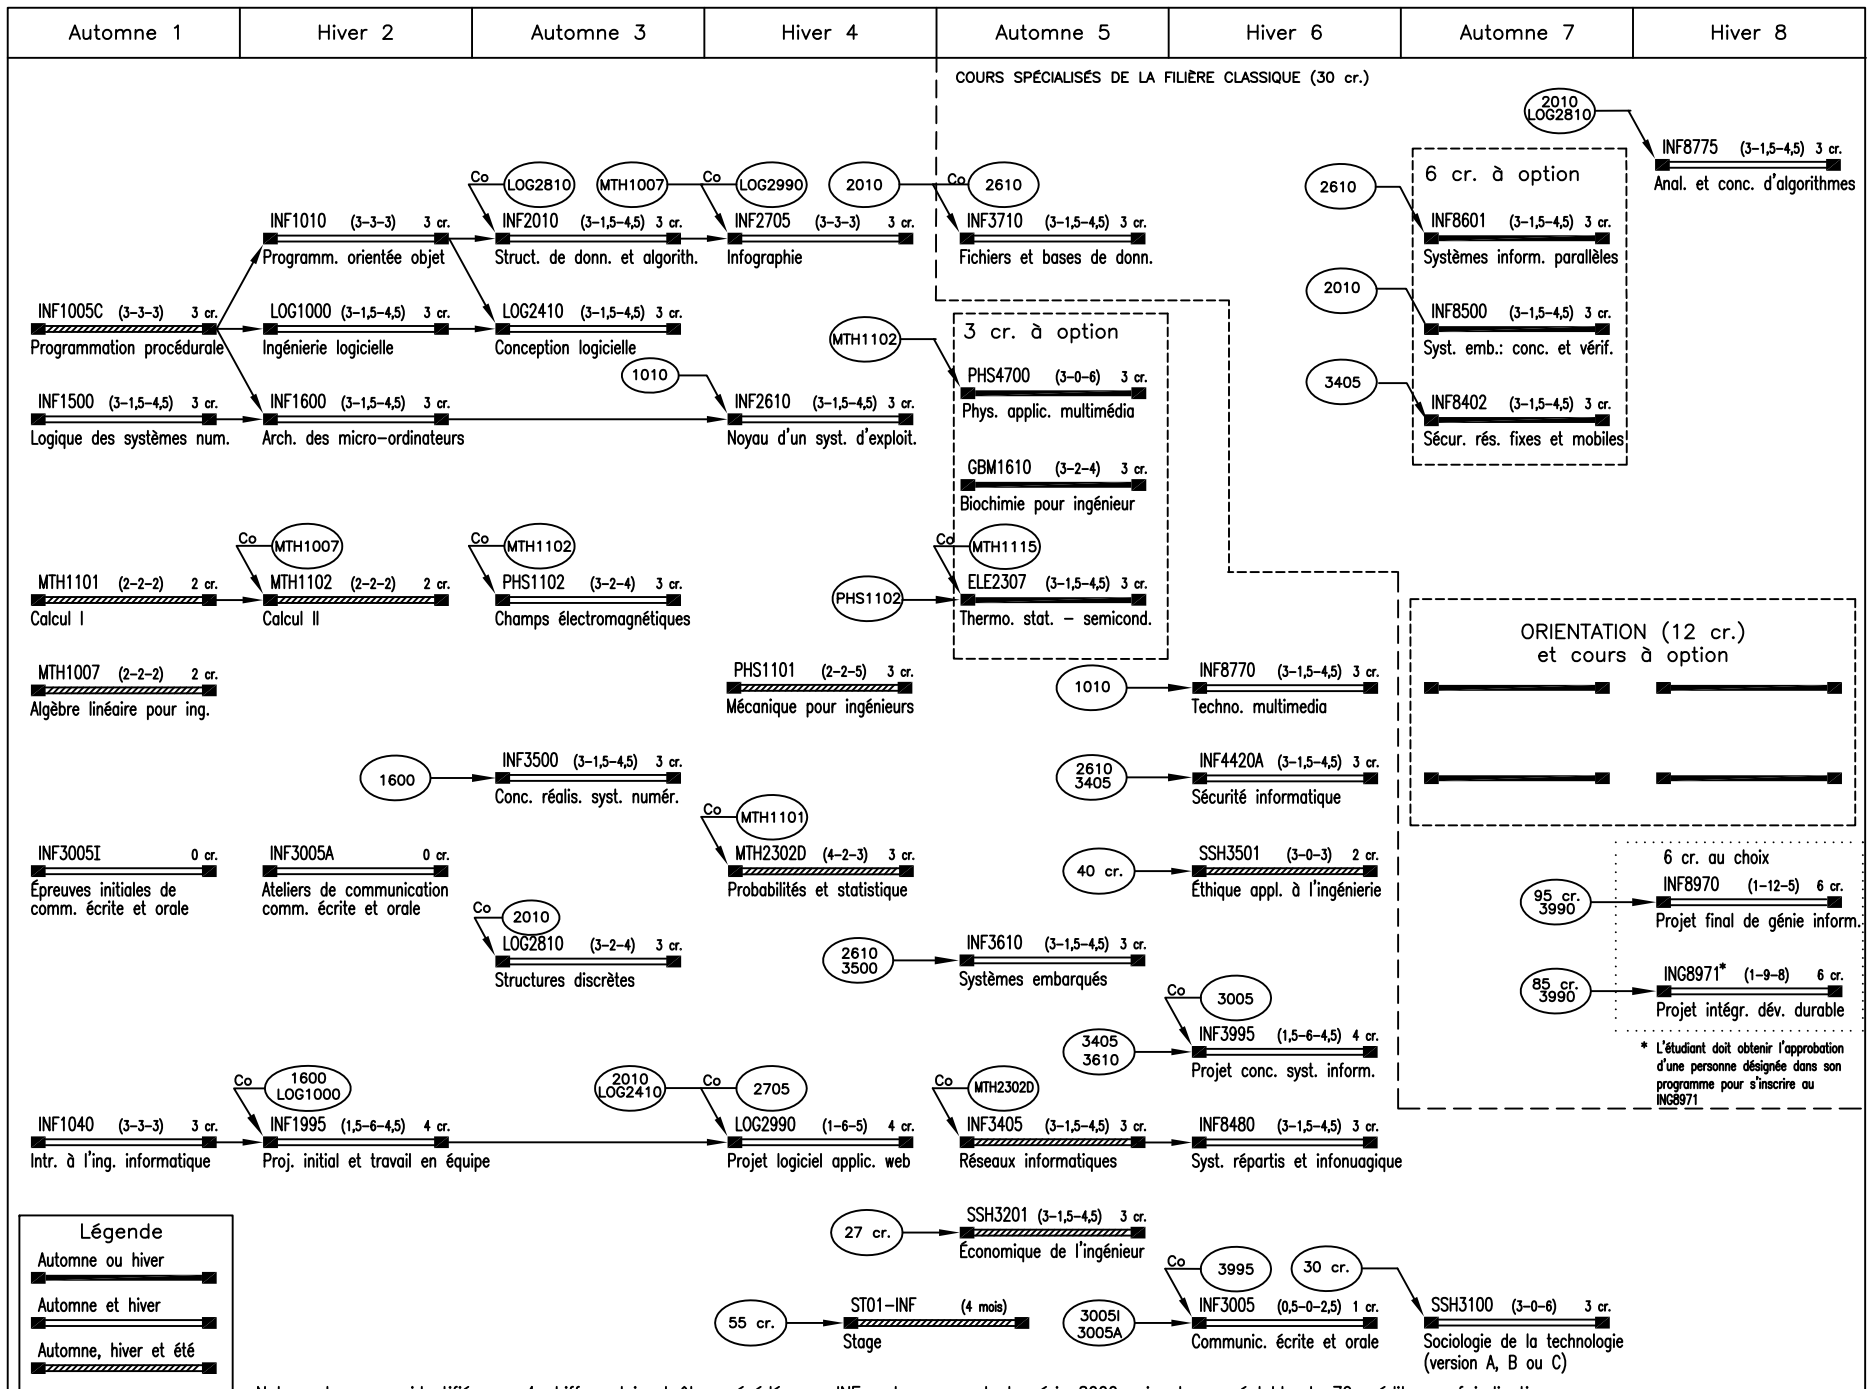

GÉNIE INFORMATIQUE – Filière classique (avec orientations)

Notes : les cours identifiés par 4 chiffres doivent être précédés par INF – les cours de la série 8000 exigent un préalable de 70 crédits, sauf indication