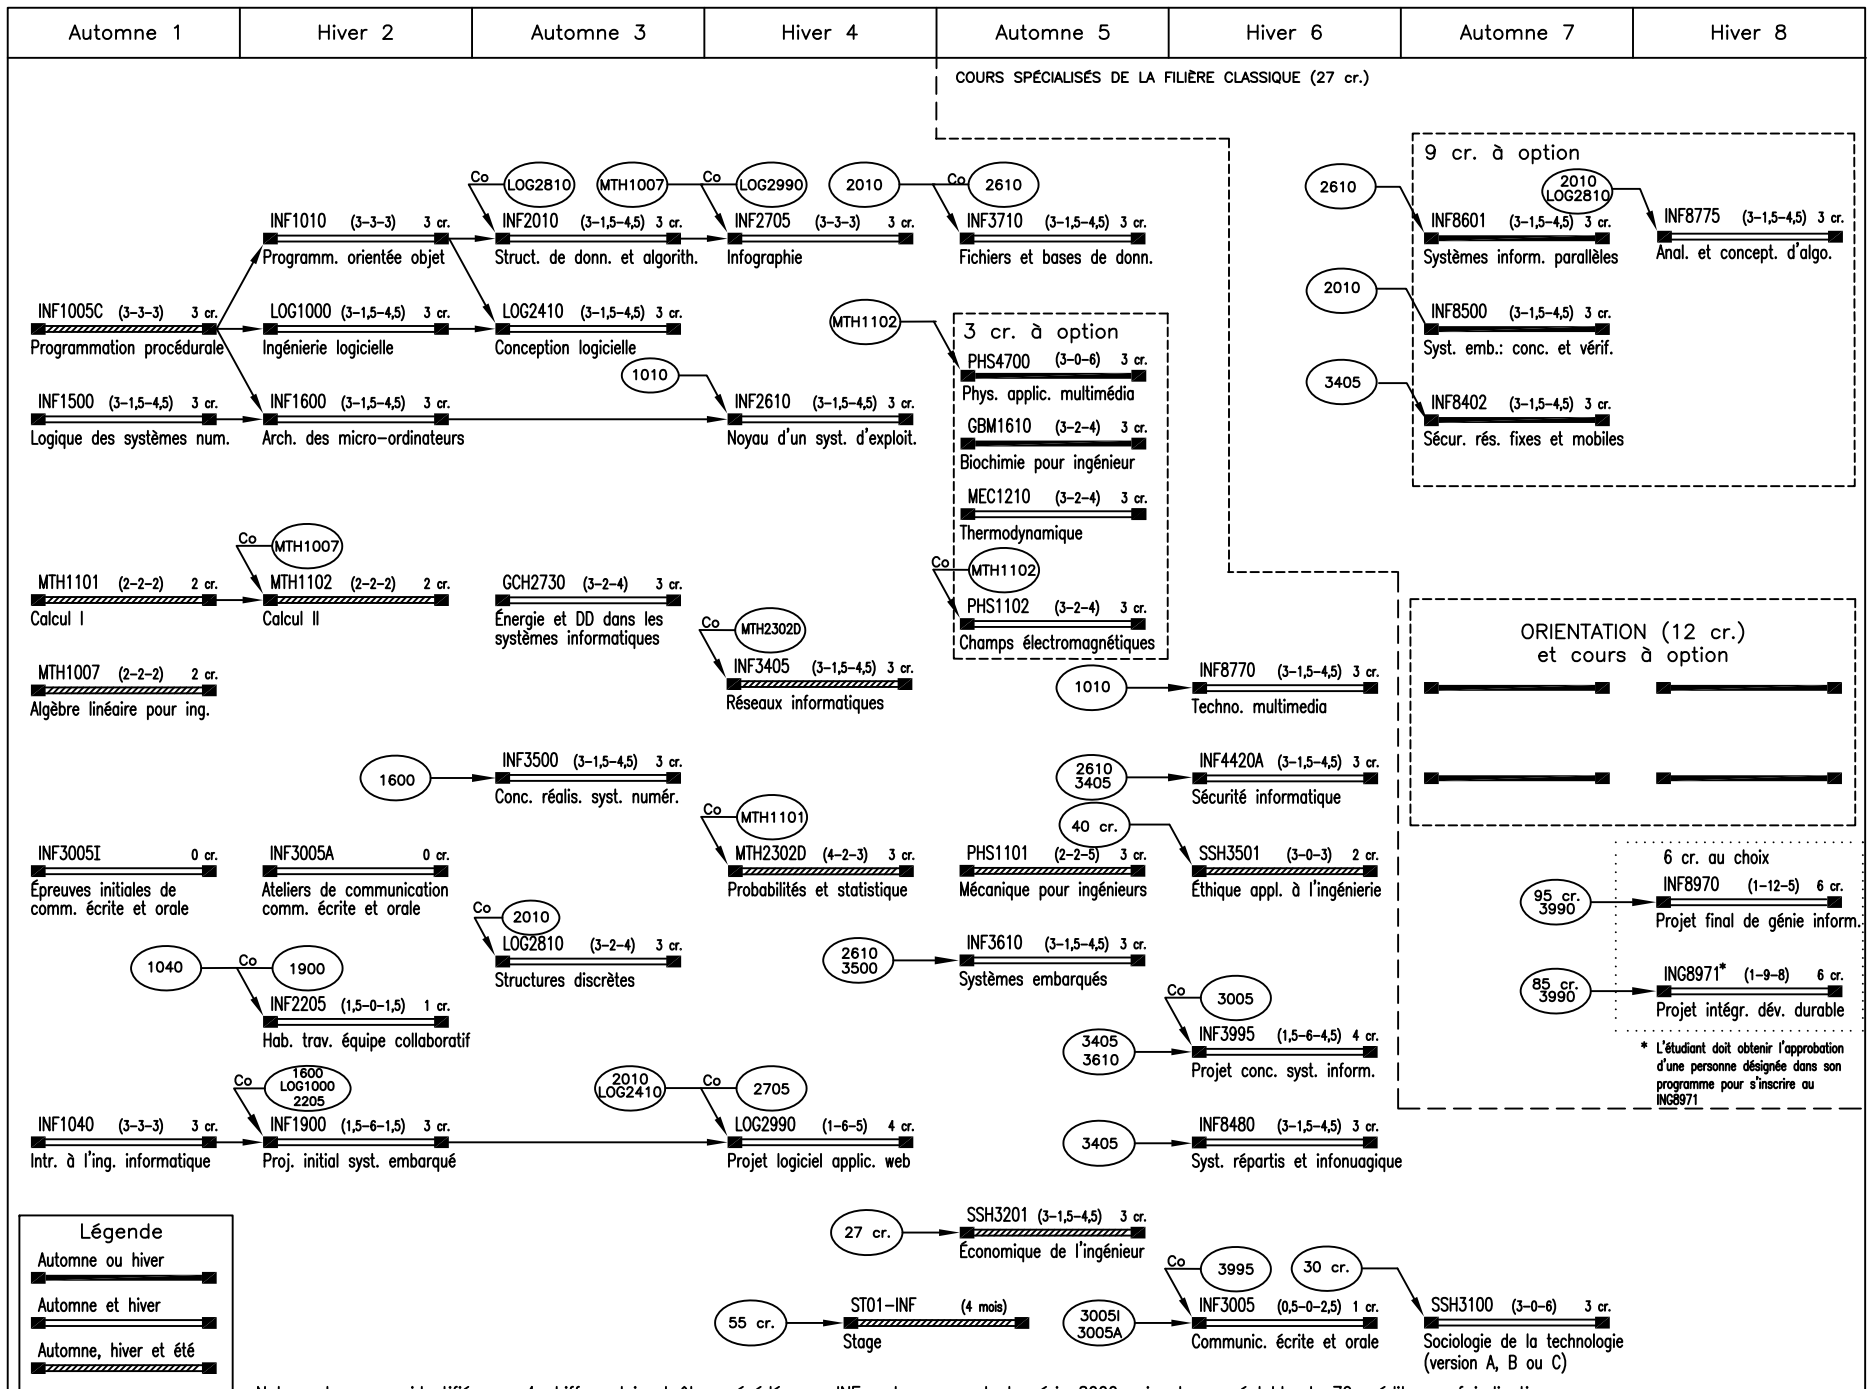

# GÉNIE INFORMATIQUE – Filière classique (avec orientations)

**Légende**

- Autome ou hiver
- Autome et hiver
- Autome, hiver et été

Notes : les cours identifiés par 4 chiffres doivent être précédés par INF – les cours de la série 8000 exigent un préalable de 70 crédits, sauf indication