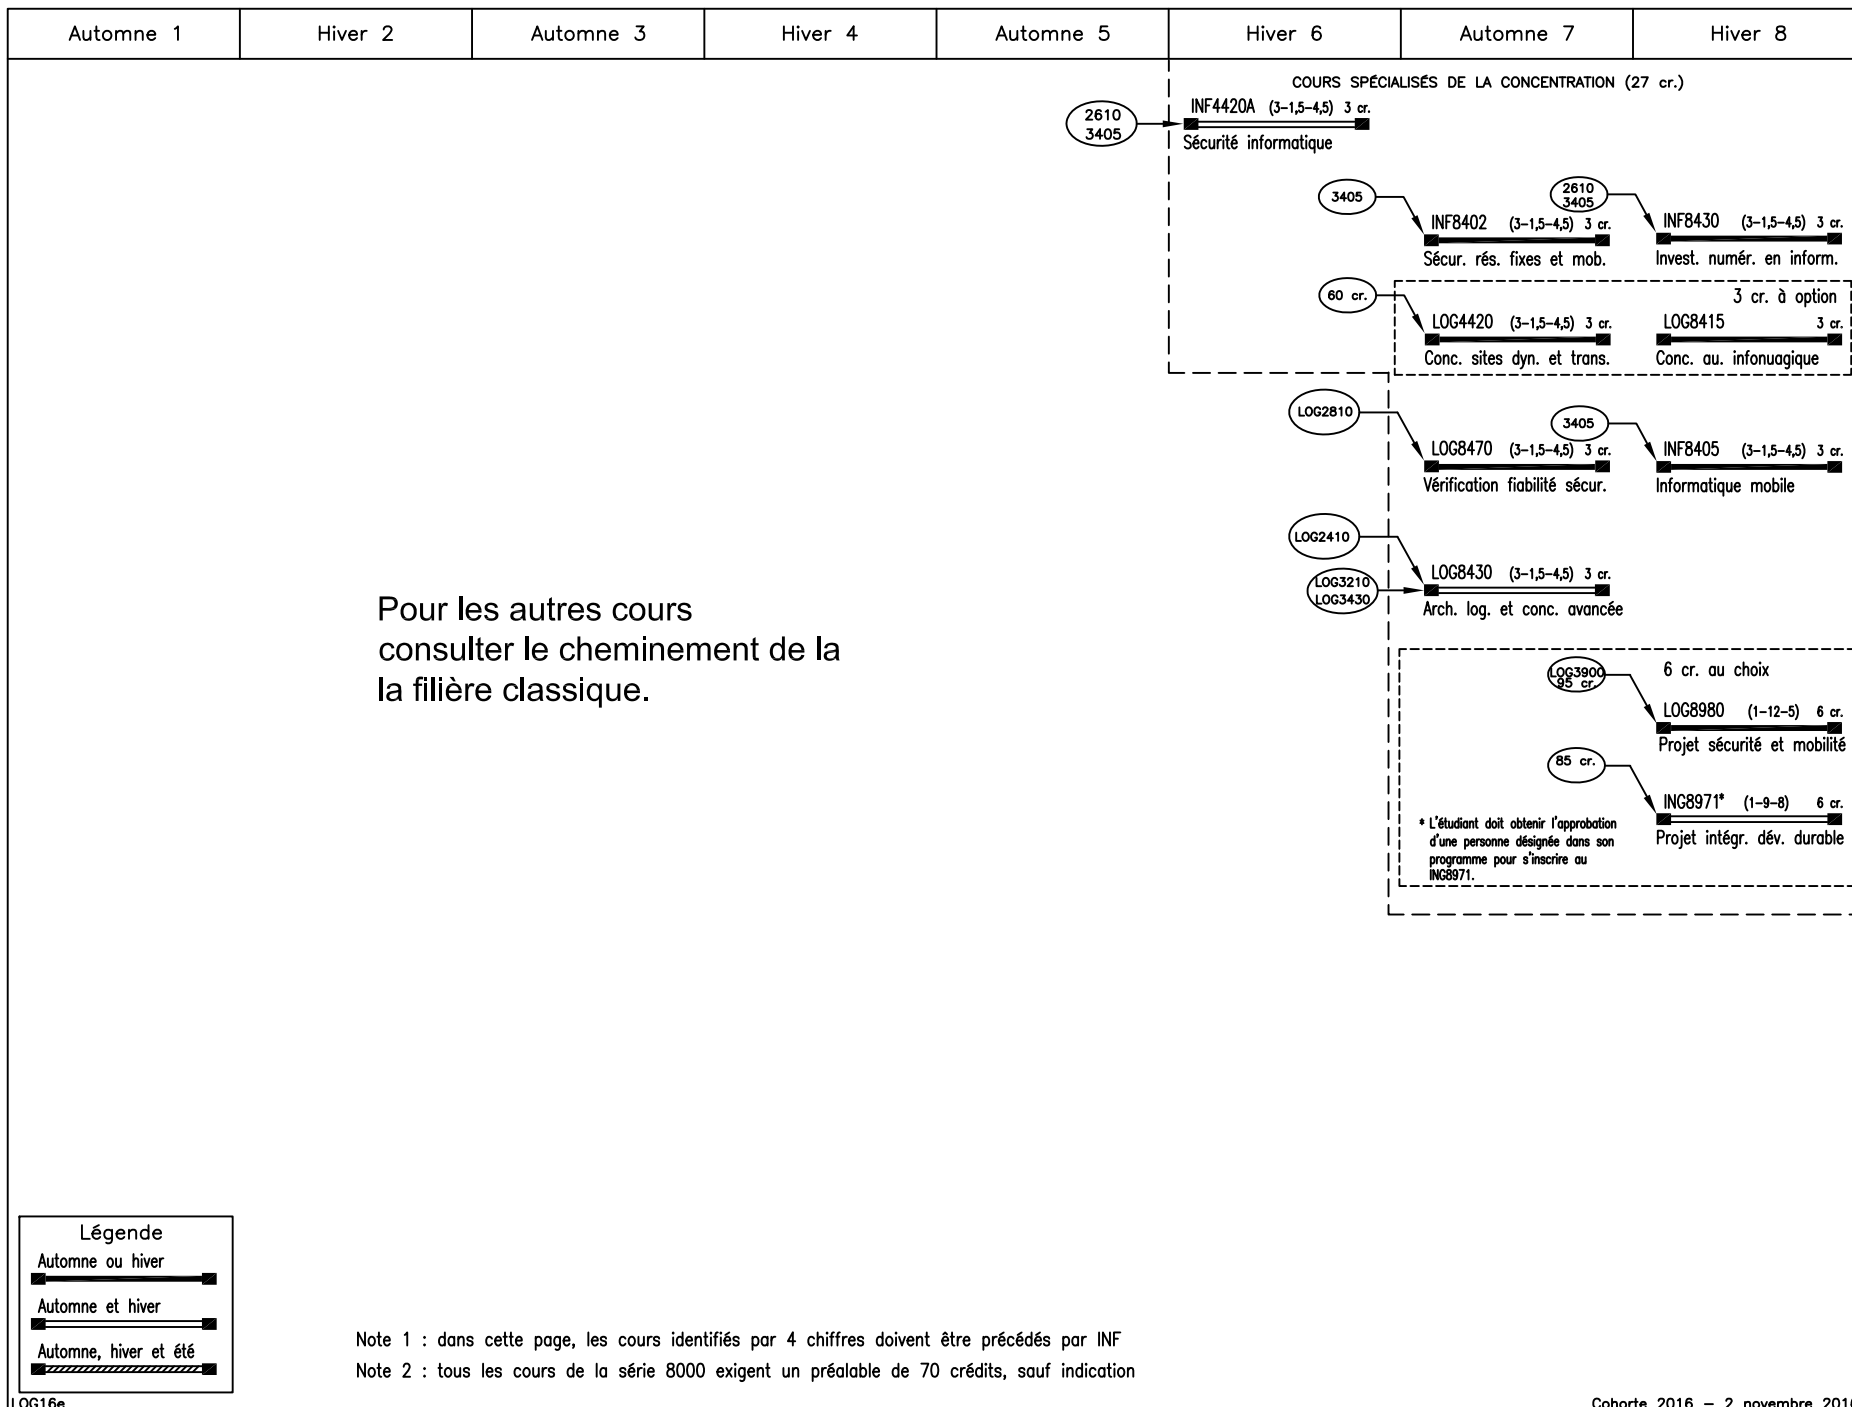

# GÉNIE LOGICIEL – Concentration sécurité et mobilité en logiciel

Note 1 : dans cette page, les cours identifiés par 4 chiffres doivent être précédés par INF  
 Note 2 : tous les cours de la série 8000 exigent un préalable de 70 crédits, sauf indication