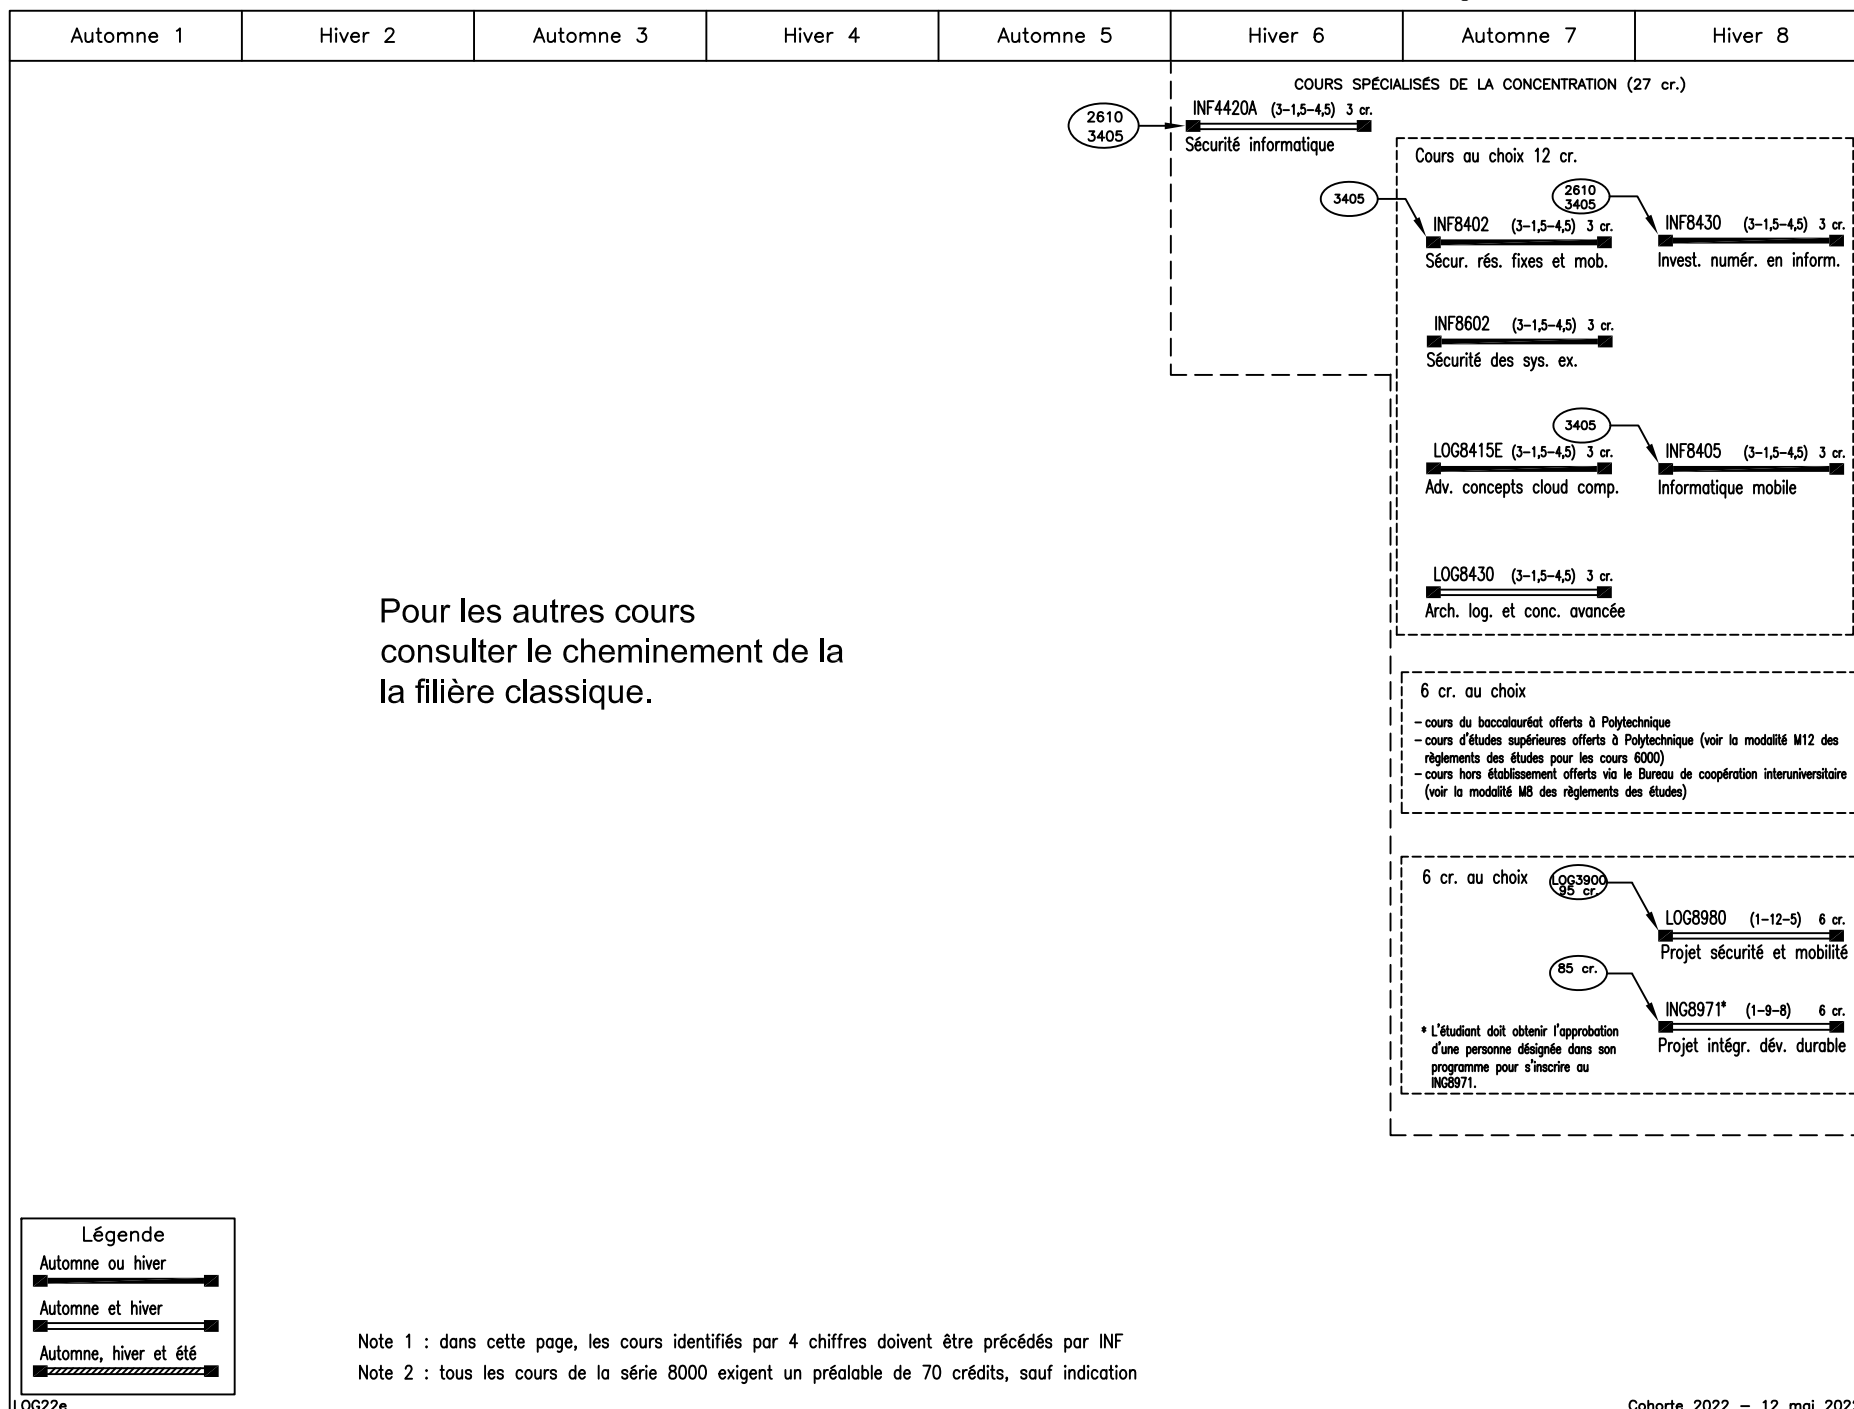

GÉNIE LOGICIEL – Concentration sécurité et mobilité en logiciel

Note 1 : dans cette page, les cours identifiés par 4 chiffres doivent être précédés par INF
 Note 2 : tous les cours de la série 8000 exigent un préalable de 70 crédits, sauf indication