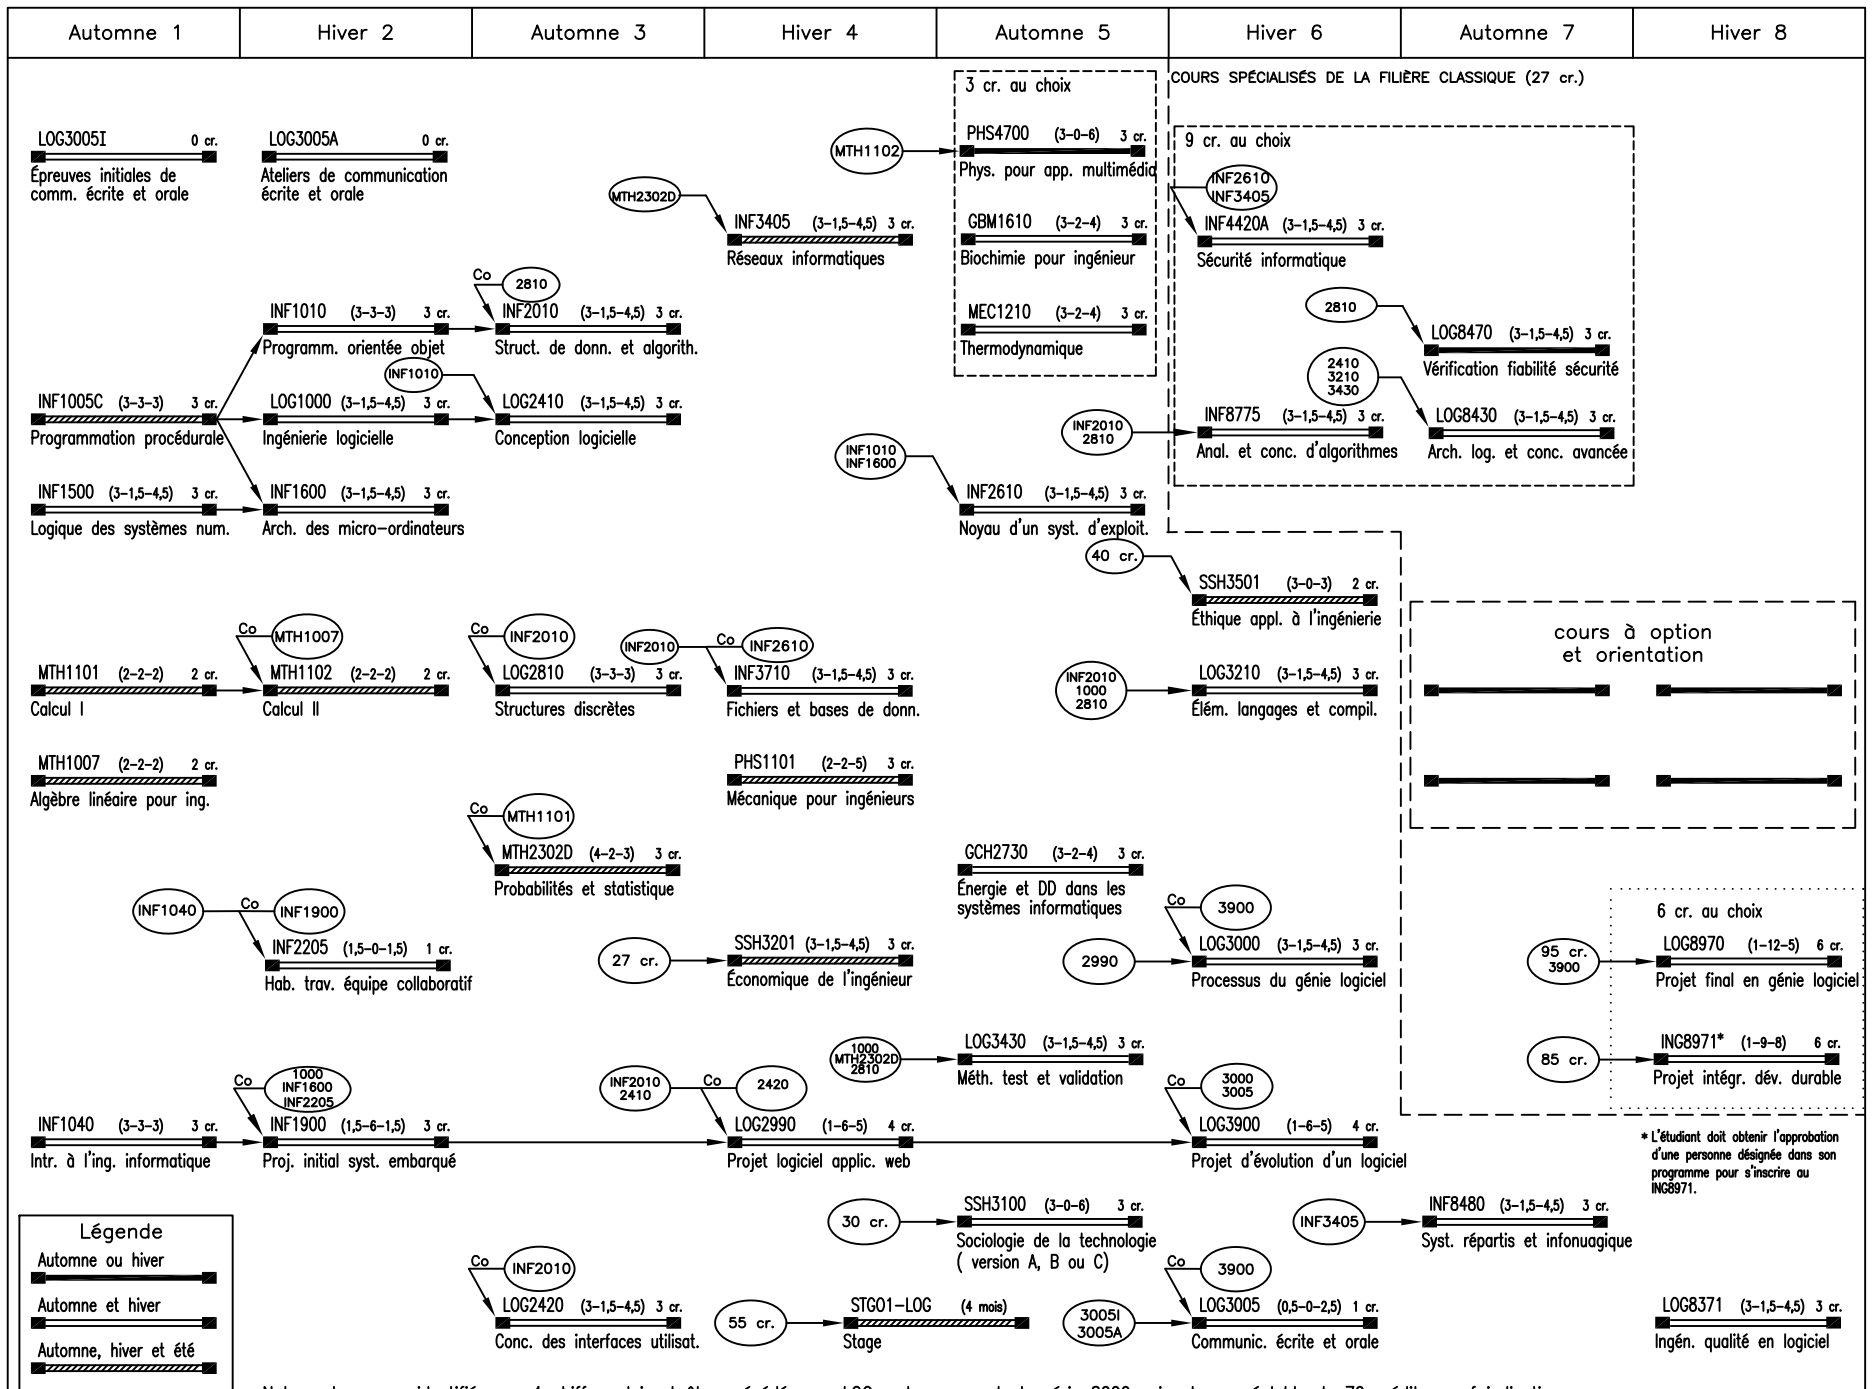

GÉNIE LOGICIEL – Filière classique (avec orientations)

Notes : les cours identifiés par 4 chiffres doivent être précédés par LOG – les cours de la série 8000 exigent un préalable de 70 crédits, sauf indication

* L'étudiant doit obtenir l'approbation d'une personne désignée dans son programme pour s'inscrire au ING8971.