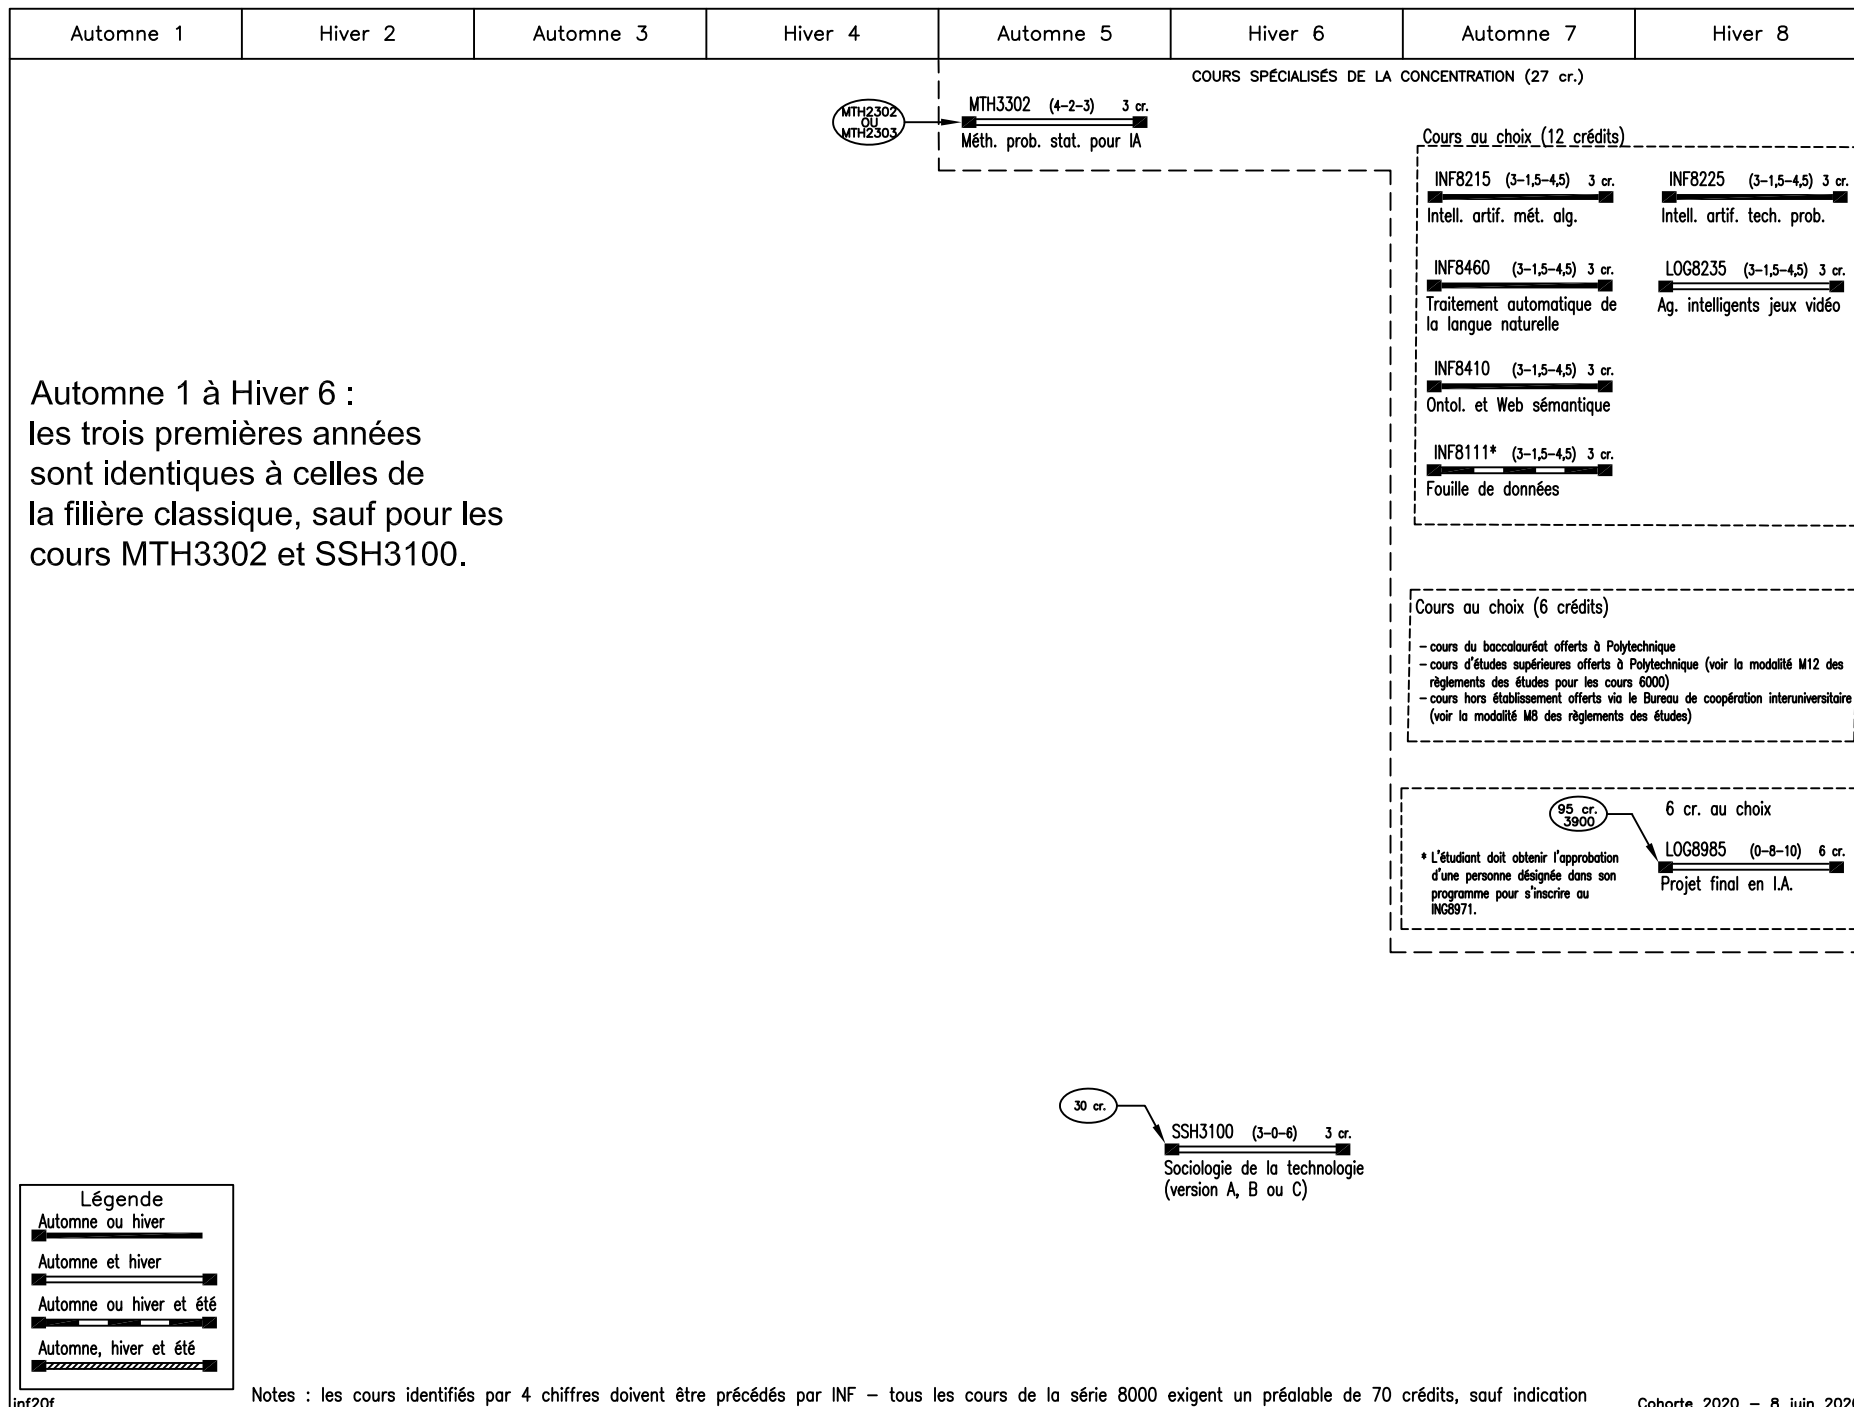

GÉNIE LOGICIEL – Concentration intelligence artificielle et science des données

Légende

- Automne ou hiver
- Automne et hiver
- Automne ou hiver et été
- Automne, hiver et été

Notes : les cours identifiés par 4 chiffres doivent être précédés par INF – tous les cours de la série 8000 exigent un préalable de 70 crédits, sauf indication