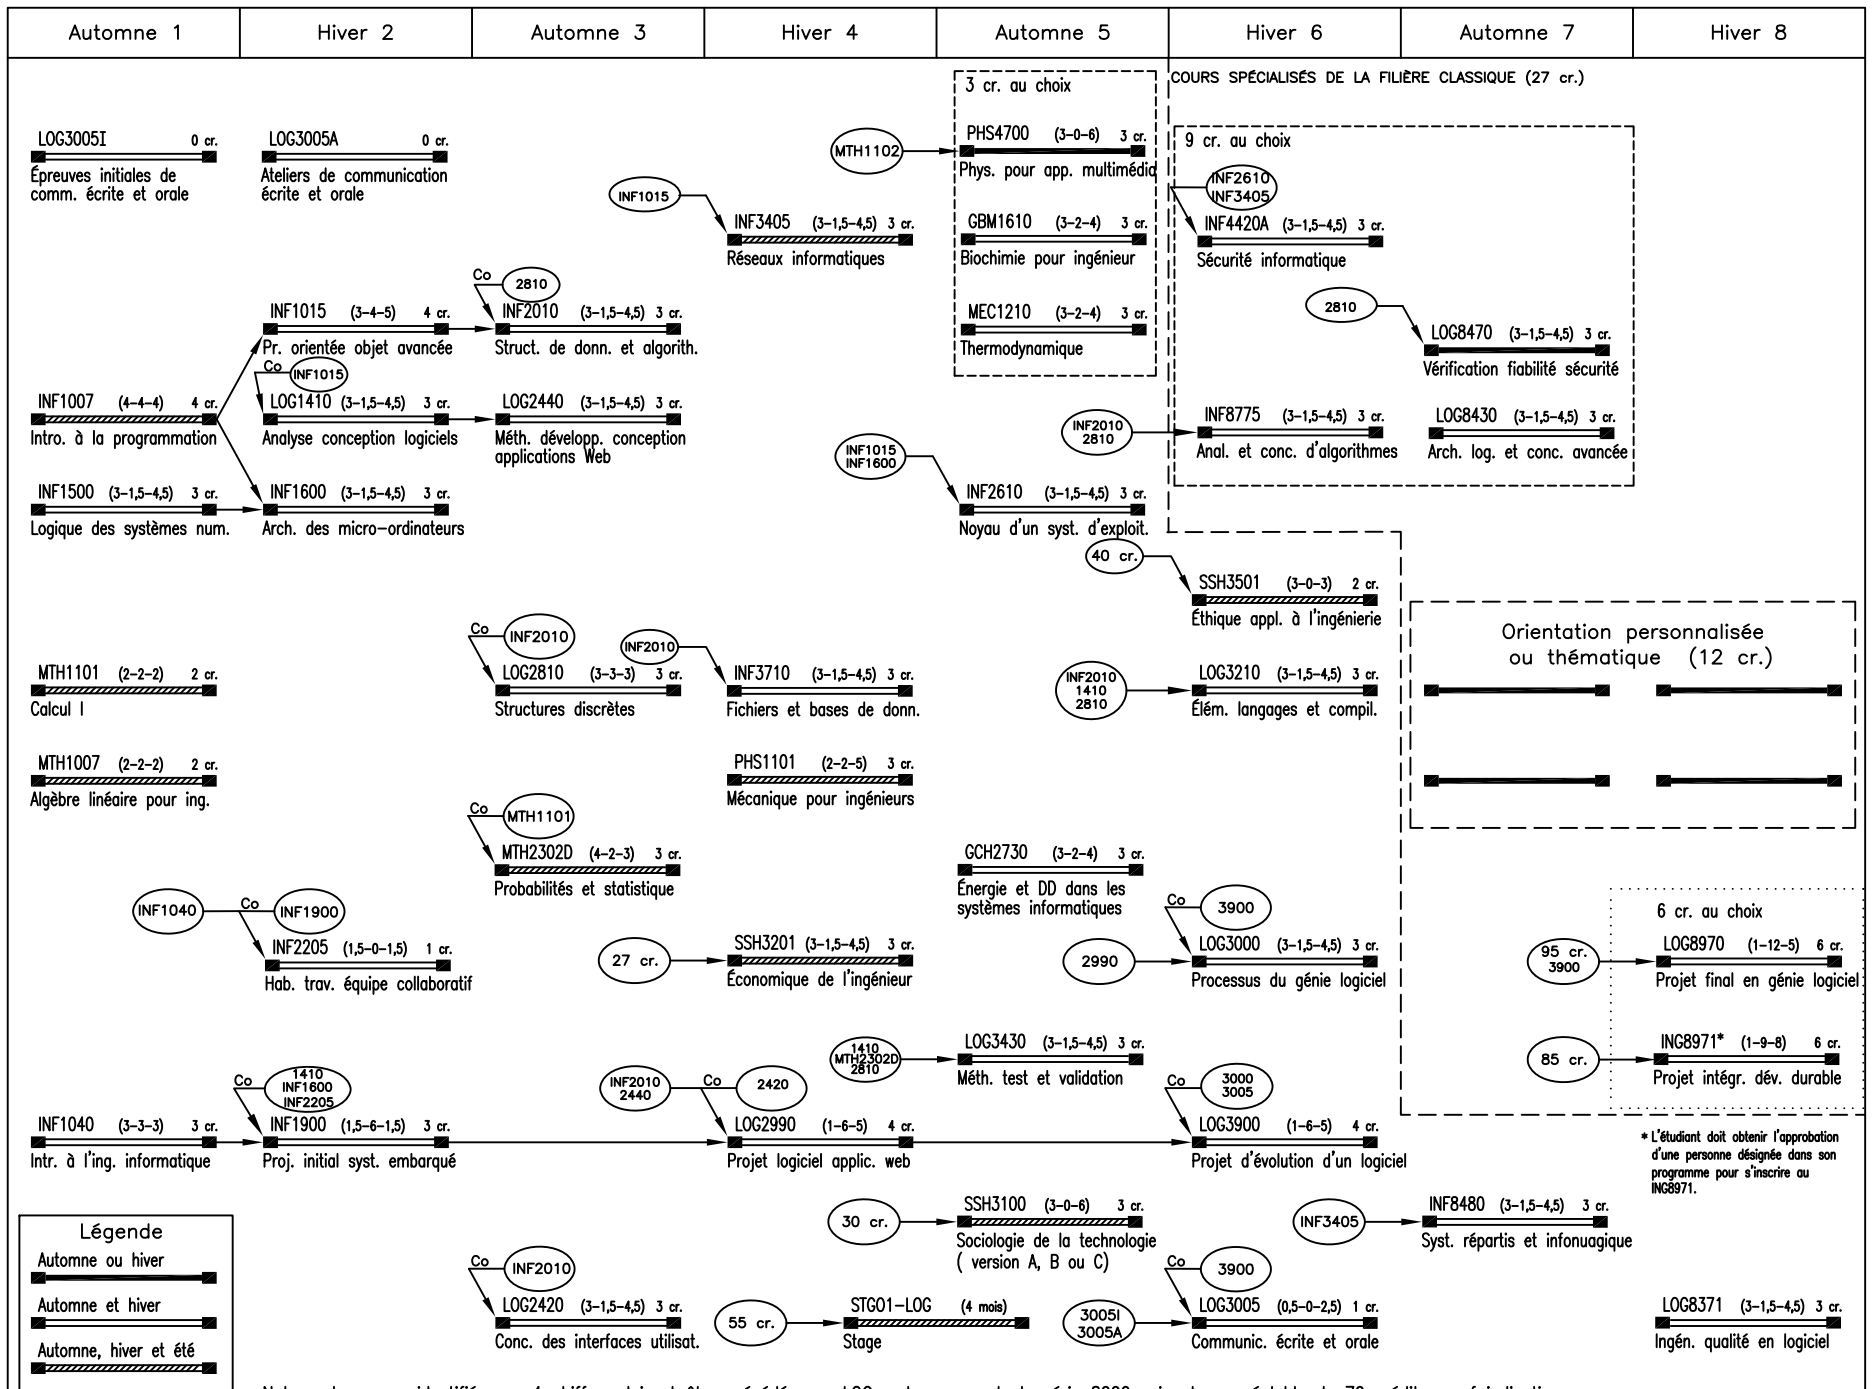

GÉNIE LOGICIEL – Filière classique (avec orientations)

Notes : les cours identifiés par 4 chiffres doivent être précédés par LOG – les cours de la série 8000 exigent un préalable de 70 crédits, sauf indication