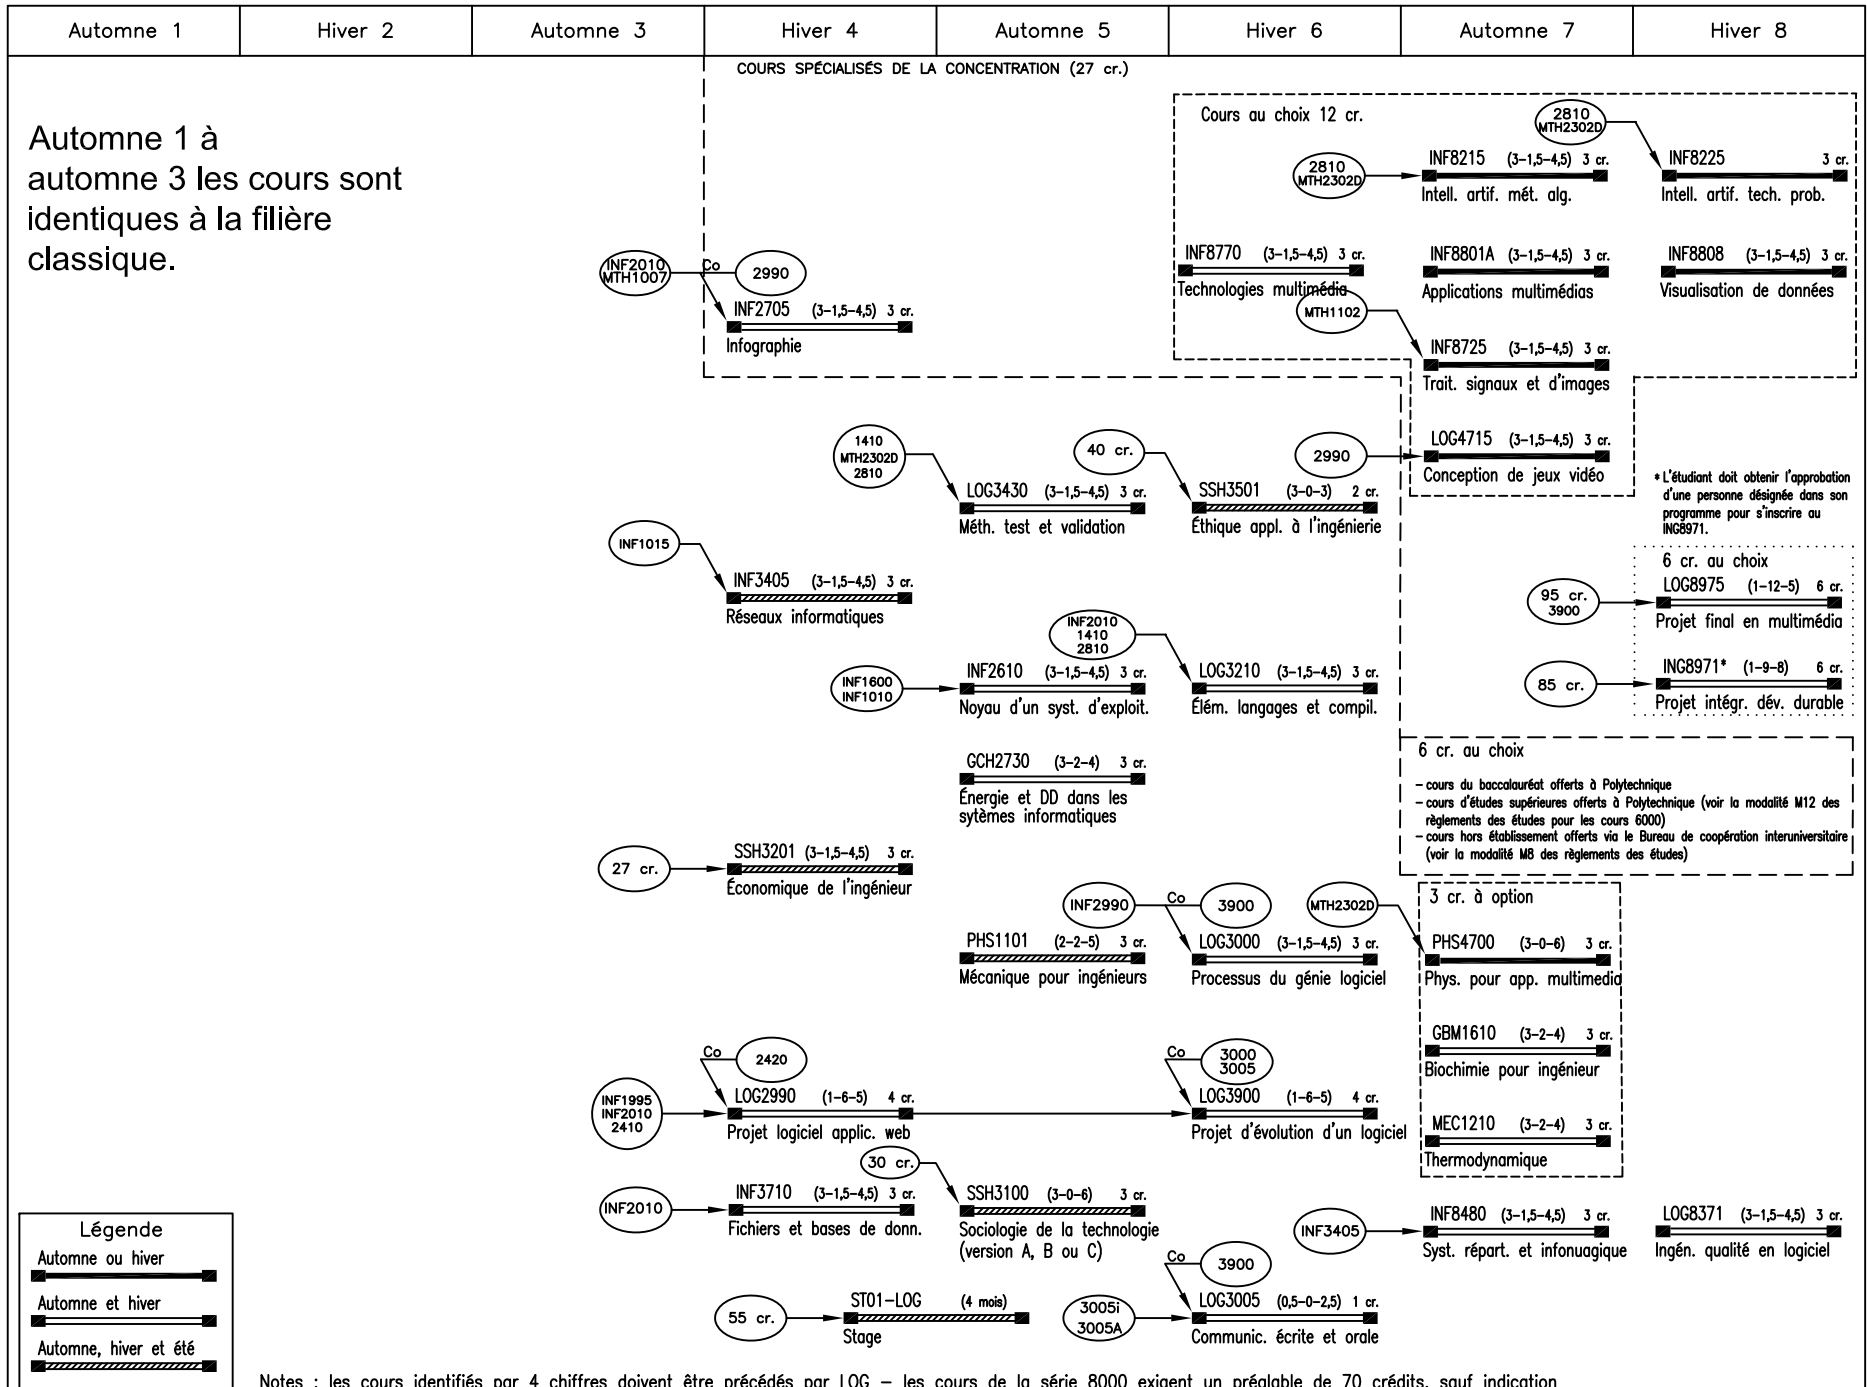

GÉNIE LOGICIEL – Concentration Multimédia

Légende

- Automne ou hiver
- Automne et hiver
- Automne, hiver et été

Notes : les cours identifiés par 4 chiffres doivent être précédés par LOG – les cours de la série 8000 exigent un préalable de 70 crédits, sauf indication