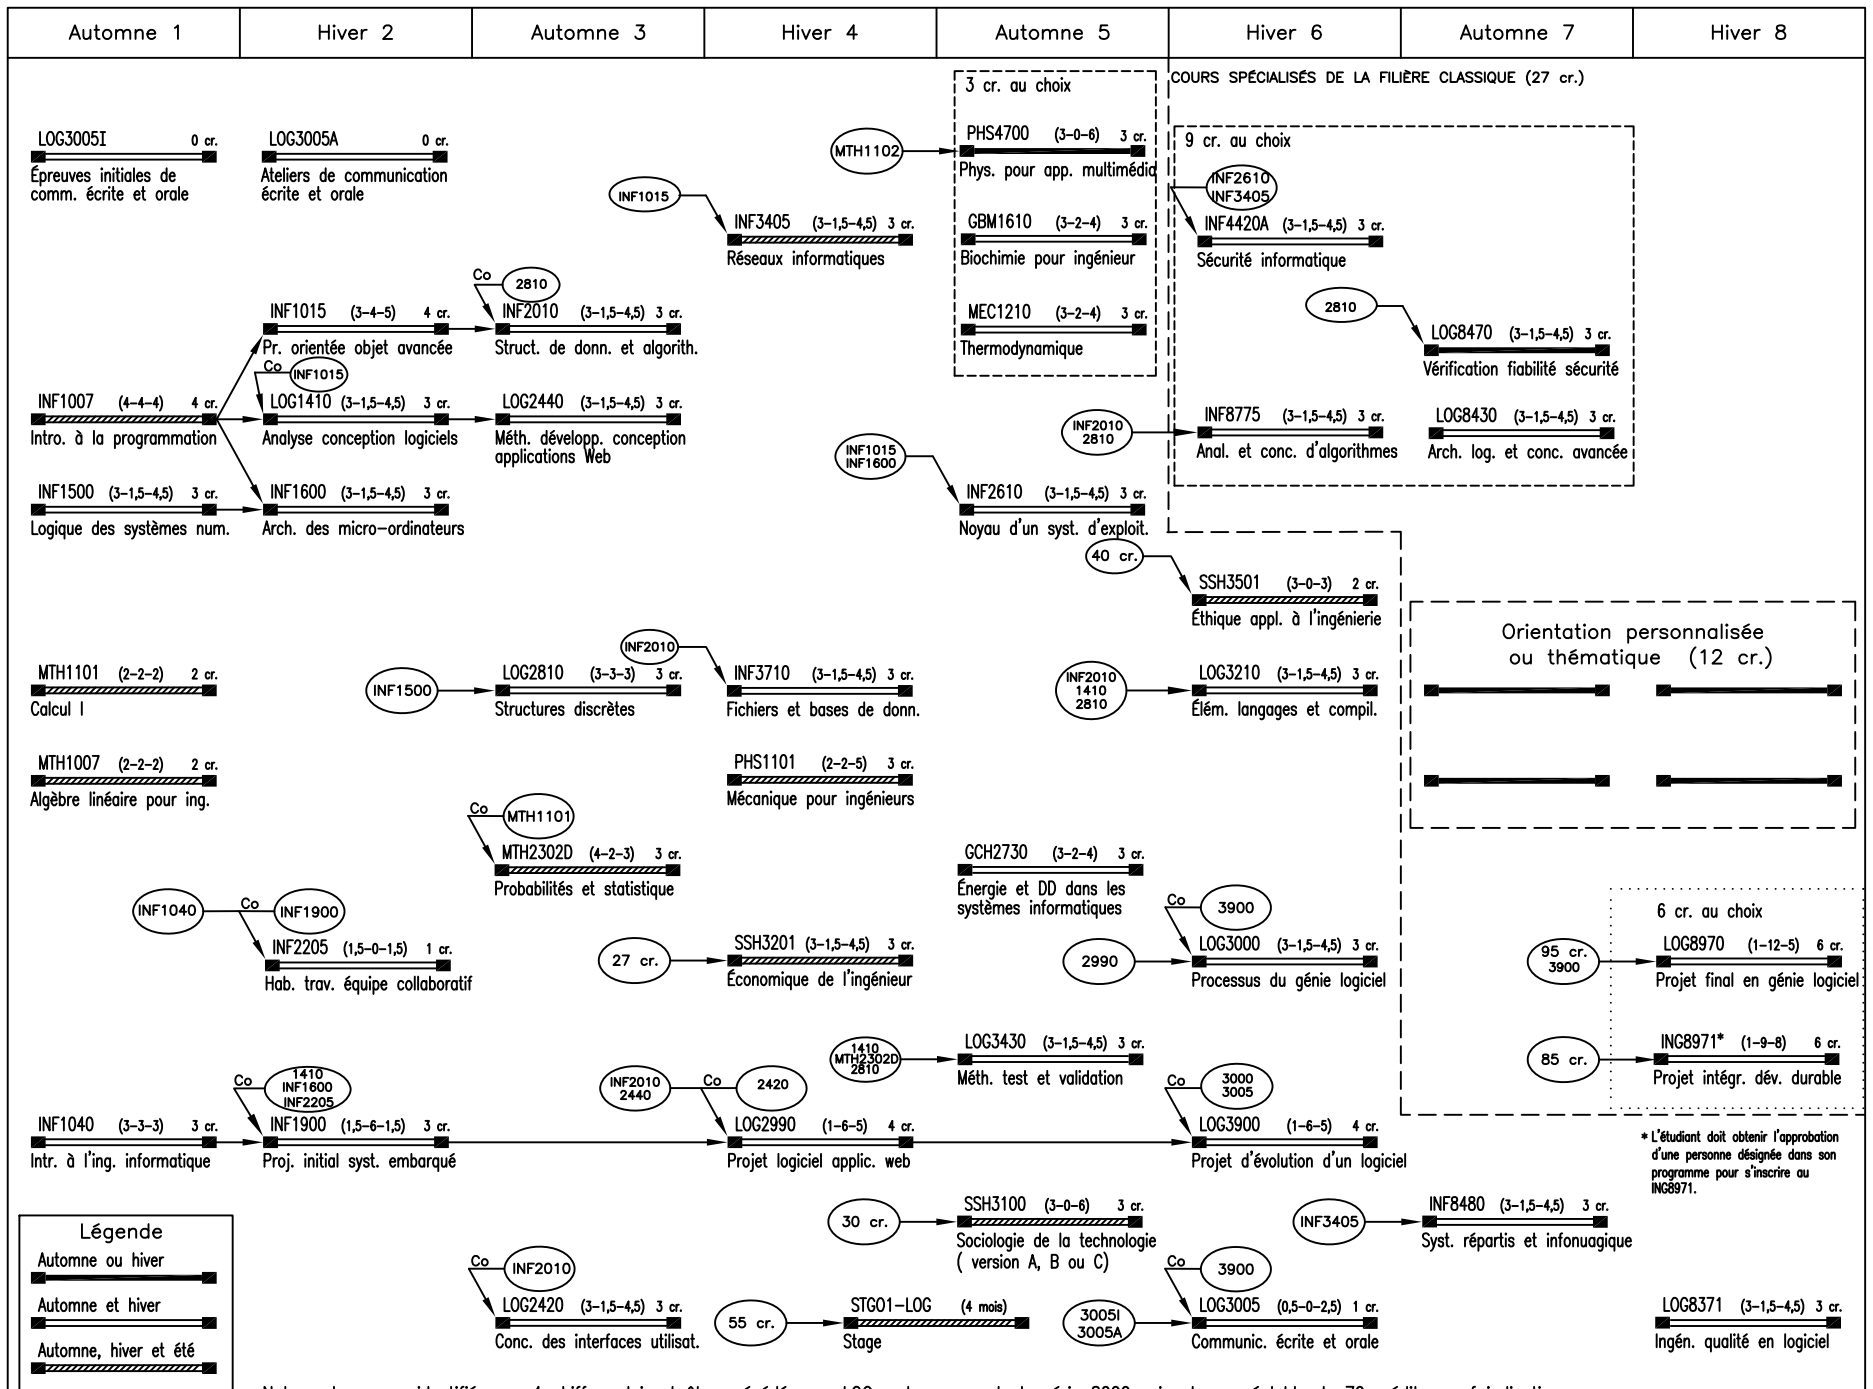

GÉNIE LOGICIEL – Filière classique (avec orientations)

Notes : les cours identifiés par 4 chiffres doivent être précédés par LOG – les cours de la série 8000 exigent un préalable de 70 crédits, sauf indication