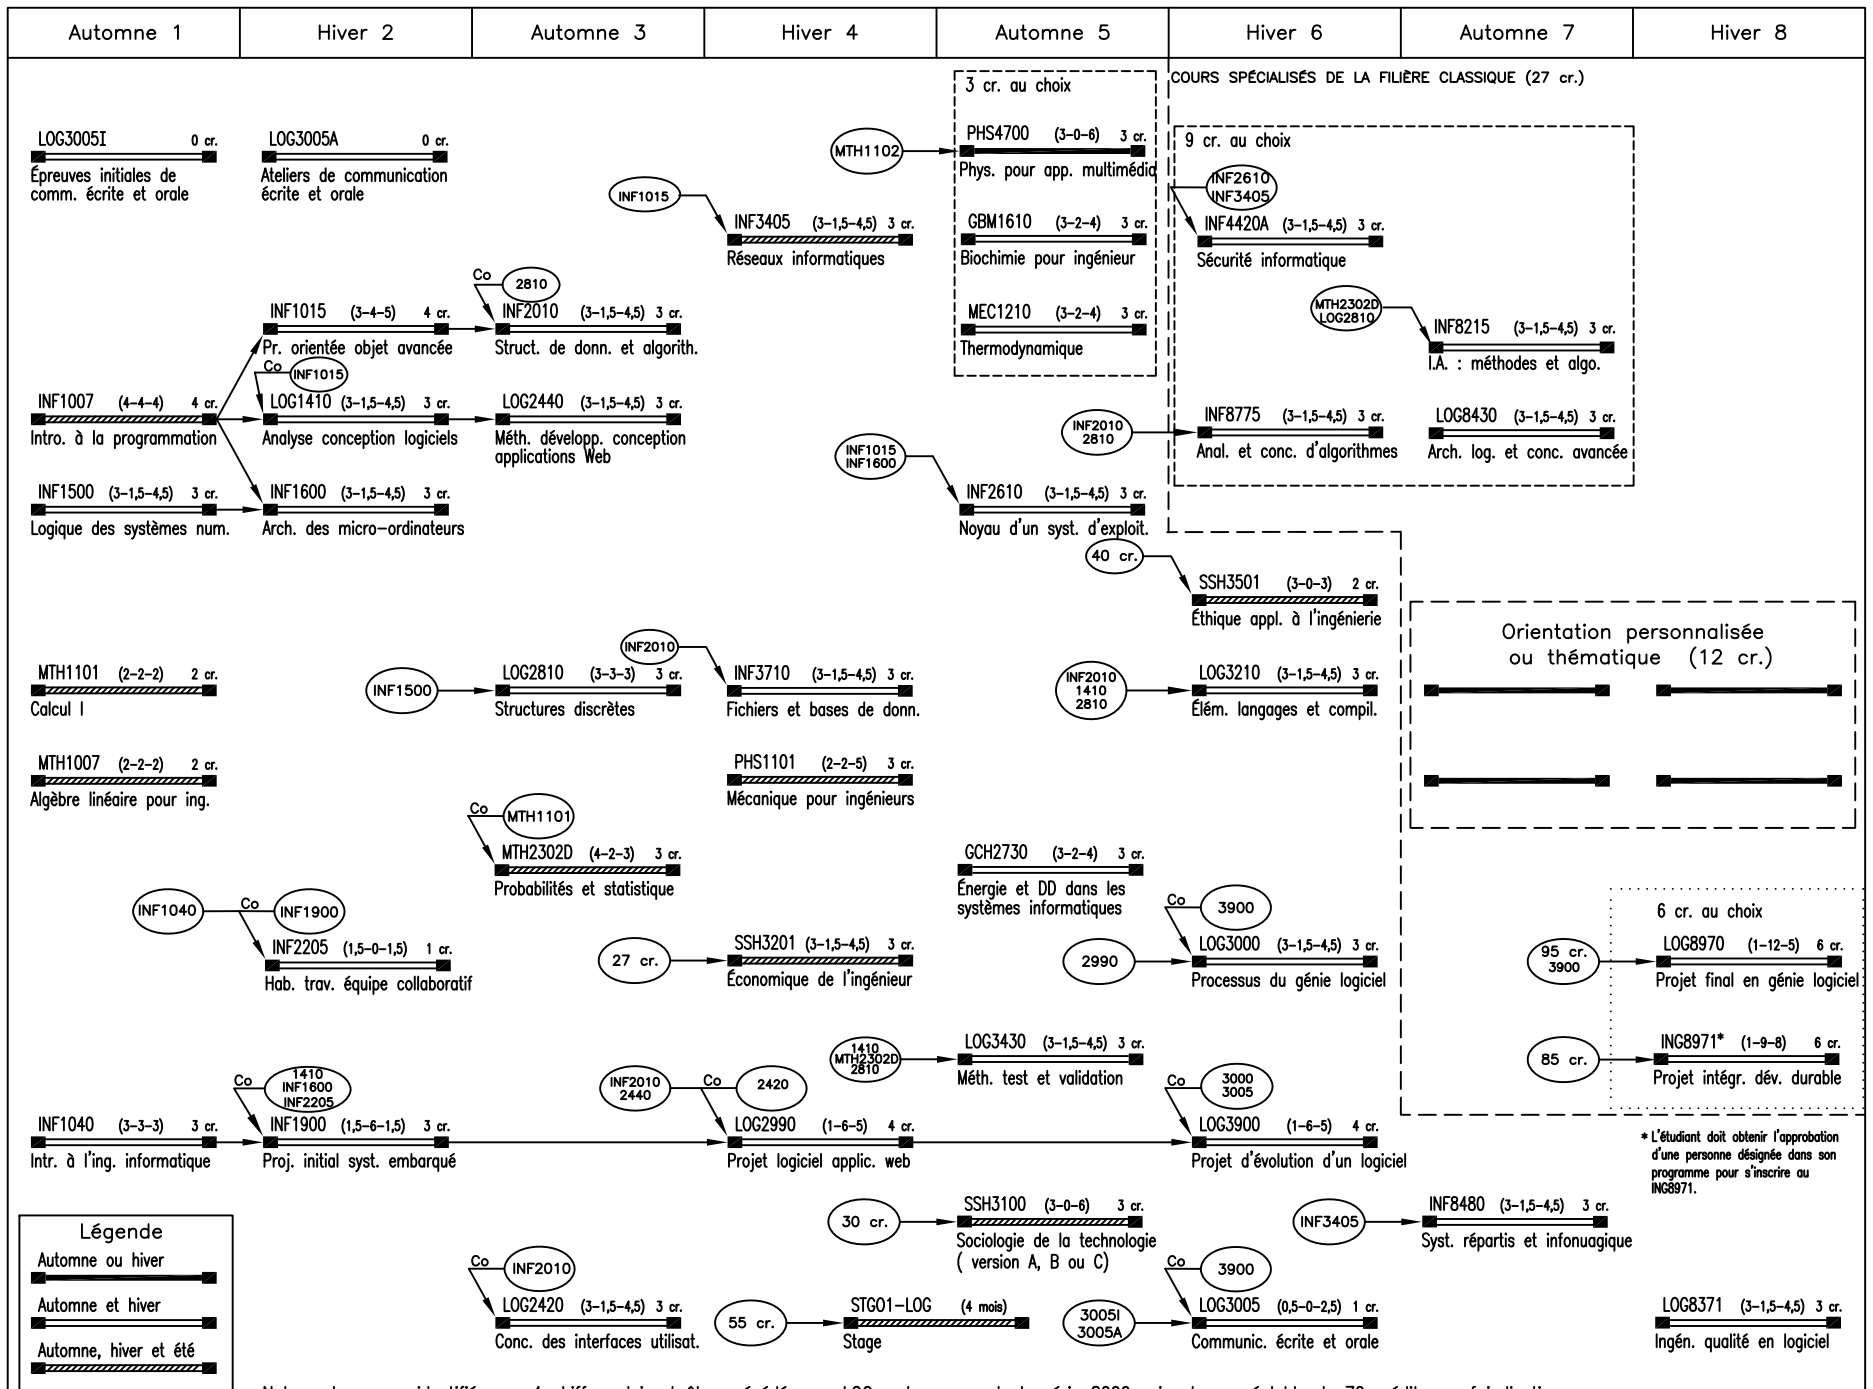

GÉNIE LOGICIEL – Filière classique (avec orientations)

Légende

- Autonne ou hiver
- Autonne et hiver
- Autonne, hiver et été

Notes : les cours identifiés par 4 chiffres doivent être précédés par LOG – les cours de la série 8000 exigent un préalable de 70 crédits, sauf indication