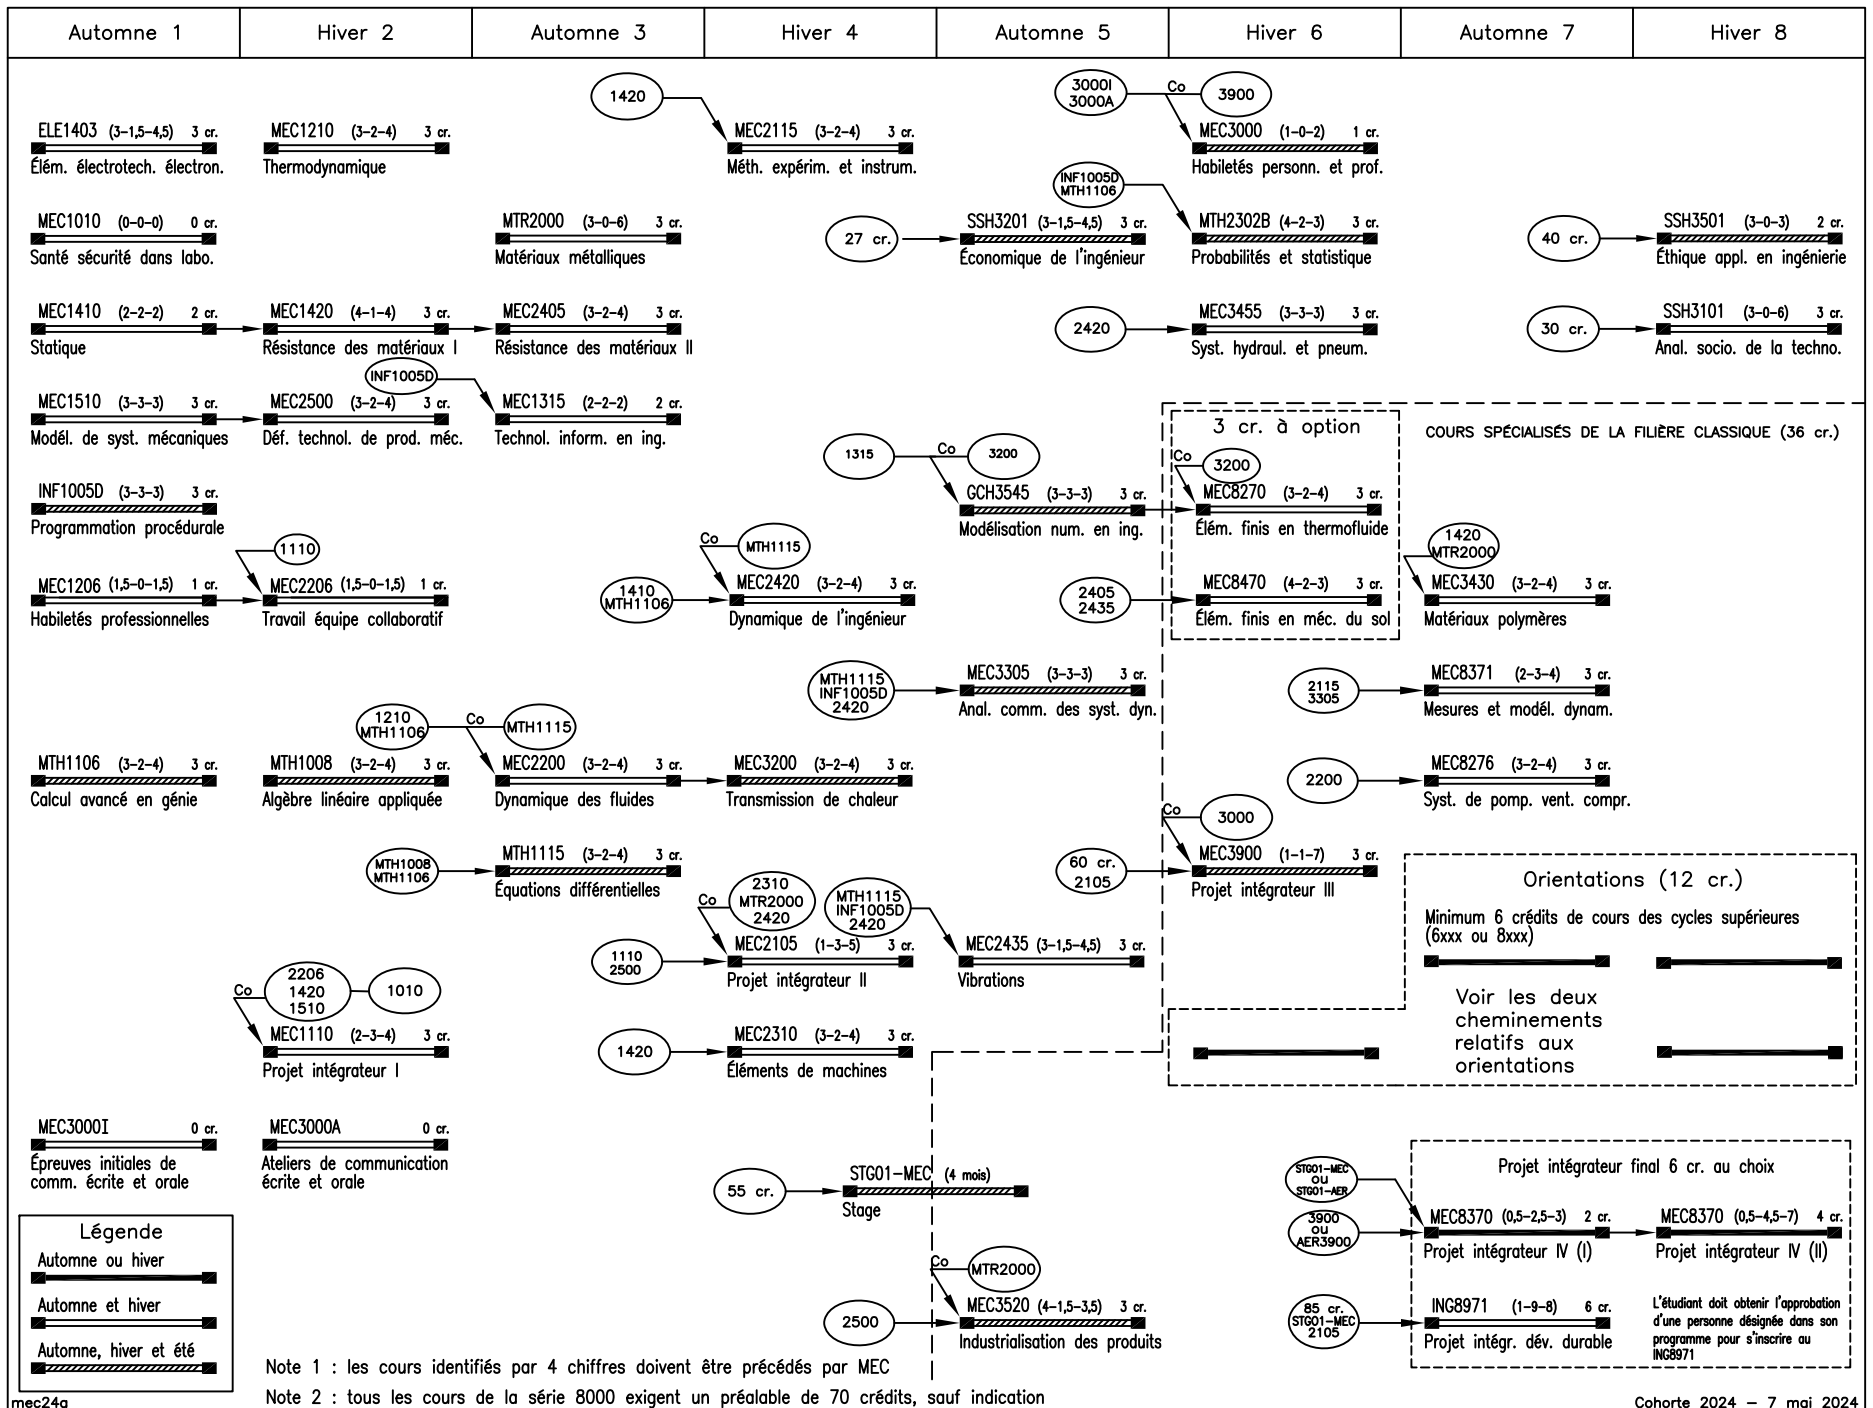

GÉNIE MÉCANIQUE – Filière classique (avec orientations)

Légende

- Autonne ou hiver
- Autonne et hiver
- Autonne, hiver et été

Note 1 : les cours identifiés par 4 chiffres doivent être précédés par MEC
 Note 2 : tous les cours de la série 8000 exigent un préalable de 70 crédits, sauf indication