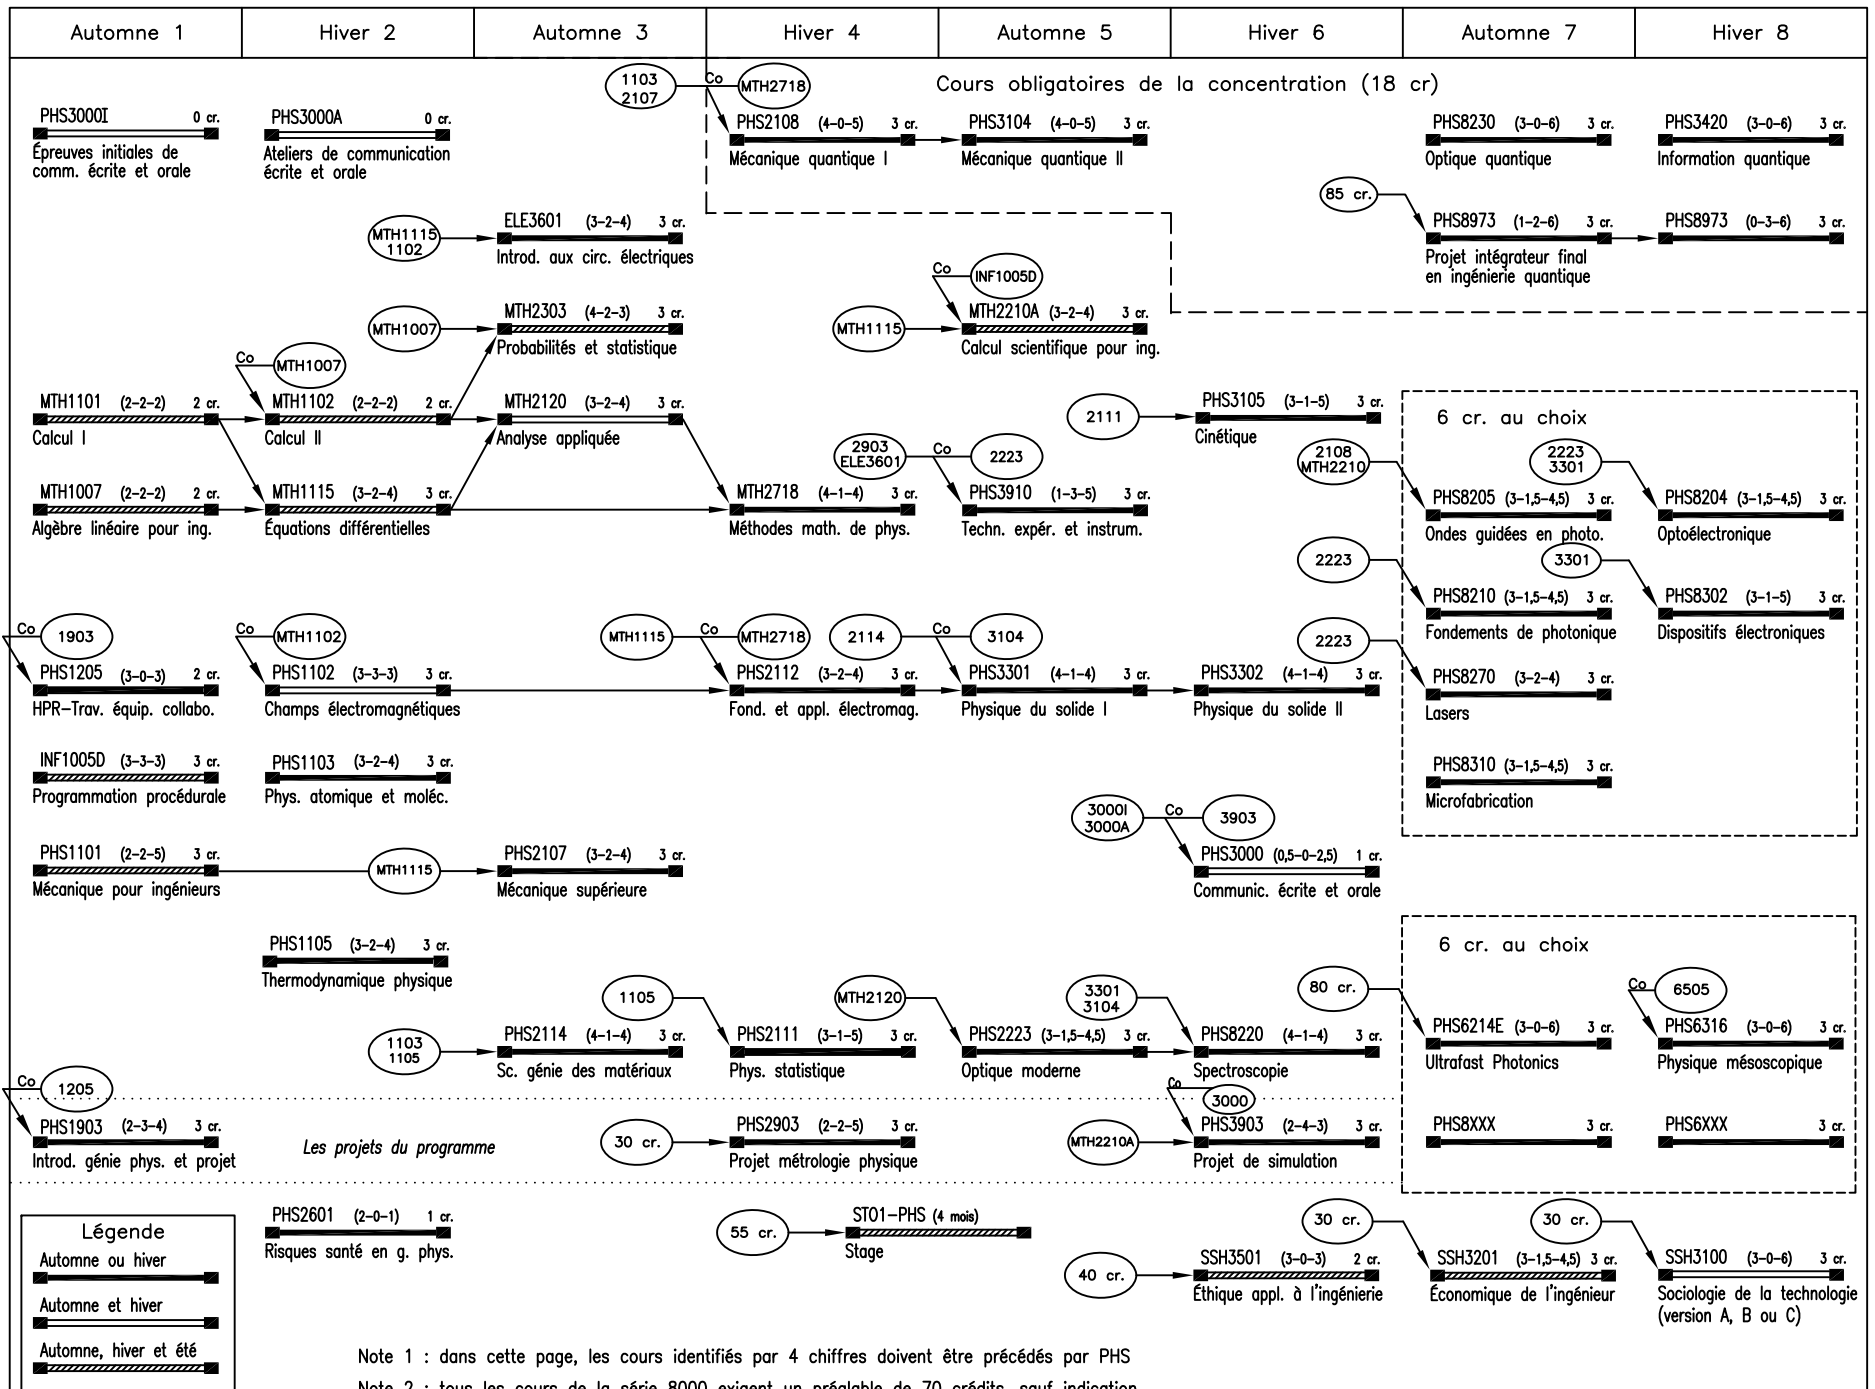

# GÉNIE PHYSIQUE – Concentration Génie quantique

Note 1 : dans cette page, les cours identifiés par 4 chiffres doivent être précédés par PHS

Note 2 : tous les cours de la série 8000 exigent un préalable de 70 crédits, sauf indication