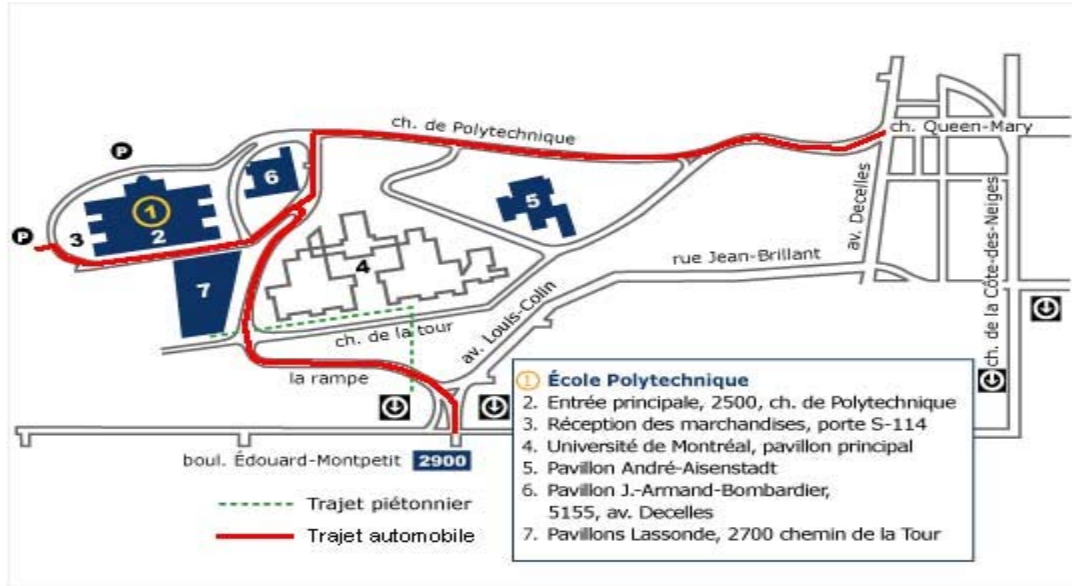

ÉCOLE POLYTECHNIQUE

STATIONNEMENT ET TRAJET PIETONNIER PAVILLON PRINCIPAL

EMPLACEMENT ET INSTRUCTIONS

PLAN DU CAMPUS

Trajet automobiliste :

Via boulevard Édouard-Montpetit

Empruntez le chemin de la rampe vers le pavillon principal (1);
Au 2^e arrêt, effectuez un virage à gauche;
Passez la guérite et devant l'entrée principale;
Suivez le tournant, le stationnement C est à votre gauche.

Via chemin Queen-Mary

Empruntez le chemin de Polytechnique vers le pavillon principal (1) en maintenant votre droite;
Au 2^e arrêt, tournez à votre gauche et continuez tout droit;
À l'arrêt suivant, tournez à droite;
Passez la guérite et devant l'entrée principale;
Suivez le tournant, le stationnement C est à votre gauche.