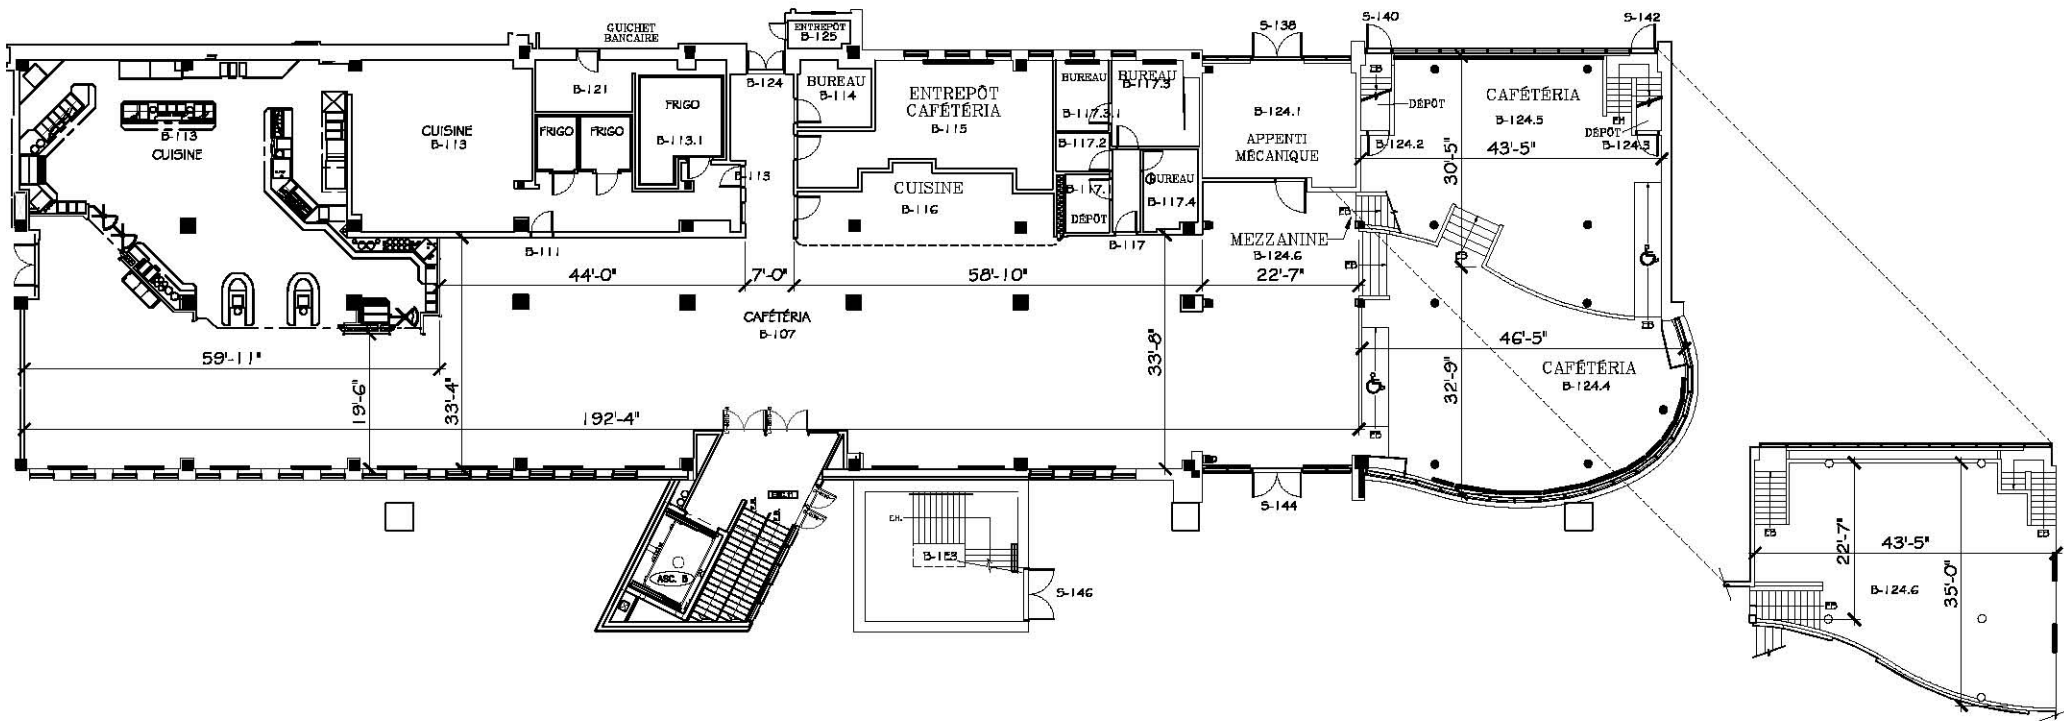

# Plan de la cafétéria du 1<sup>er</sup> étage du pavillon principal

**ROTONDE**  
Pavillon principal - École Polytechnique de Montréal

Palier central = B124.4  
 Palier inférieur = B124.5  
 Palier supérieur = B124.6